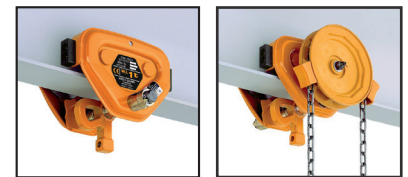

Kito Europe GmbH

Heerdter Lohweg 93

D-40549 Düsseldorf

Tel. + 49 (0) 211 - 52 80 09 - 0

Fax + 49 (0) 211 - 52 80 09 - 59

info@kito.net

www.kito.net

Hakenverschluss

Mit Sicherheitsvorrichtung

Bremsvorrichtung

Garantiert erhöhte Bremsleistung und Sicherheit über den Grenzbereich hinaus

Vernickelte Lastkette

Güteklasse G100 (V) EN 818-7
(Bruchfestigkeit 1000N/mm²)

Lastkettenführung

Geräuscharmer und leichter Lauf

KITO HEBEZEUGE

Mit Sicherheit das Original

Option Kettenbehälter:

wetterfestes Segeltuchgewebe. Empfehlenswert für große Hubhöhen

Option Überlastsicherung:

schützt den Bediener vor Fehlbedienung bei zu hoher Überlast

Option: Universal-Fahrwerke der TS-Baureihe

Technische Daten

Typ	Nennlast, kg	Standardhub, m	Kraftaufwand bei Nennlast daN	Eingeholte Handkette für 1 m Hub, m	Lastkettendurchmesser, mm	Strangzahl	Eigengewicht, kg	Gewicht je Mehrhub, kg
CB005	500	3,0	23,5	25	5,0 x 15,1	1	11,0	1,5
CB010	1000	3,0	28,4	43	6,3 x 19,1	1	12,5	1,8
CB015	1500	3,0	34,3	57	7,1 x 21,2	1	15,5	2,1
CB020	2000	3,0	35,3	70	8,0 x 24,2	1	20,0	2,3
CB025	2500	3,0	32,3	99	9,0 x 27,2	1	27,0	2,7
CB030	3000	3,0	35,3	114	7,1 x 21,2	2	24,0	3,2
CB050	5000	3,0	33,3	198	9,0 x 27,2	2	41,0	4,4
CB075	7500	3,5	34,3	297	9,0 x 27,2	3	63,0	6,2
CB100	10000	3,5	35,3	396	9,0 x 27,2	4	83,0	7,9
CB150	15000	3,5	36,3	594	9,0 x 27,2	6	155,0	11,4
CB200	20000	3,5	35,3 x 2	396 x 2	9,0 x 27,2	8	235,0	15,8
CB300	30000	3,5	42,1 x 2	495 x 2	9,0 x 27,2	10	310,0	19,2
CB400	40000	3,5	42,1 x 2	693 x 2	9,0 x 27,2	14	480,0	26,2
CB500	50000	3,5	48,0 x 2	792 x 2	9,0 x 27,2	16	640,0	29,7

Haftungsausschluss

KITO übernimmt keine Haftung bei unsachgemäßer Verwendung der Produkte.

Bitte beachten Sie unbedingt die Bedienungsanleitungen.

Technische Änderungen, Druckfehler und Irrtümer vorbehalten.

Kontakt

Kito Europe GmbH / Heerdter Lohweg 93 / D-40549 Düsseldorf

Tel. +49 (0) 211 / 52 80 09 - 0 / Fax +49 (0) 211 / 52 80 09 - 59

info@kito.net / www.kito.net