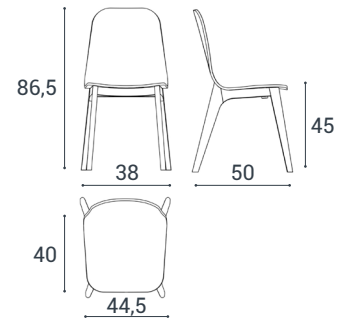

# ATLAS N!

**MATÉRIAUX:**  
MATERIALIEN:

**Assise:** Contreplaqué de hêtre naturel | Tapissé 22mm  
**Sitz:** Buchensperholz | Polsterung 22mm

**Pieds:** Bois de hêtre massif  
**Beine:** Holz massiv buche