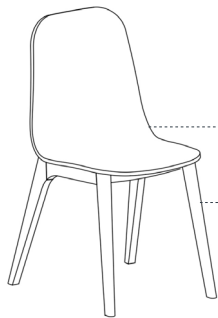

# ATLAS N!

**MATÉRIAUX:**  
MATERIALIEN:

**Assise:** Contreplaqué de hêtre naturel | Tapissé 22mm  
**Sitz:** Buchensperholz | Polsterung 22mm

**Pieds:** Bois de hêtre massif  
**Beine:** Holz massiv buche