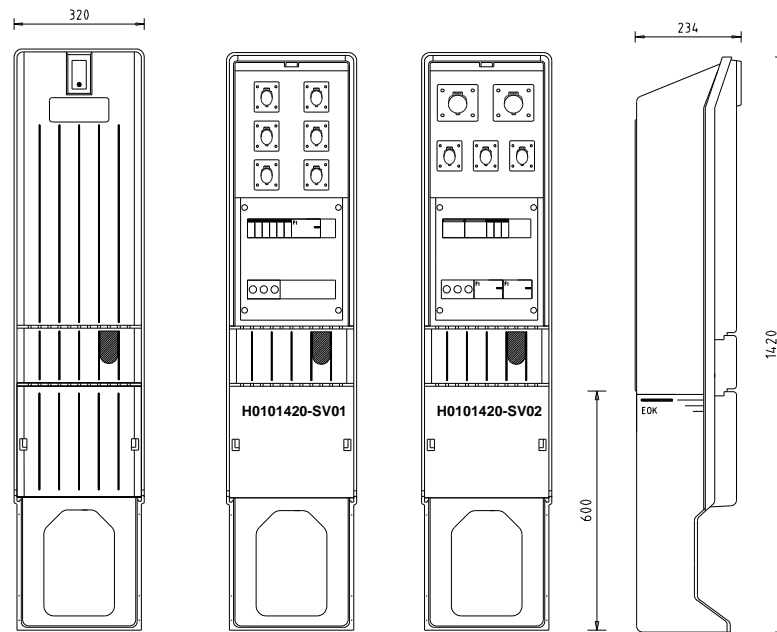

weitere Standardvarianten:  
 Zähleranschlussäulen für Bezug oder Einspeisung  
 Wandlermessungen für Bezug oder Einspeisung  
 Straßenbeleuchtungsschränke  
 Marktplatzverteilerschränke  
 Campingplatzverteilerschränke  
 Pumpensteuerungsschränke  
 Kabelverteilerschränke

(Tiefe 234mm)

## Gehäuse

Säule für Freiluftaufstellung (mit angepresstem Sockel)  
 Material: Vollpolyester glasfaserverstärkt,  
 witterungsbeständig, schlag- und stoßfest, schwer entflammbar  
 Stecktür mit profilierter Oberfläche  
 mit Kabelabfangschiene  
 mit Riegelschloss und plombierbarem Schlüsselschild für  
 Profilhalbzylinder  
 Farbe: RAL 7035 lichtgrau  
 Schutzart: IP 44  
 Eingrabetiefe: ca. 600mm  
 Höhe über Erdoberkante (EOK): ca. 820mm

## Technische Daten

Typ	D02 3polig	FI 25/ 0,03A 4polig	FI 40/ 0,03A 4polig	LSS B16A 1polig	LSS C16A 3polig	LSS C32A 3polig	CEE 16A 3polig	CEE 16A 5polig	CEE 32A 5polig	Bestellnummer
Verteilersäule Serie 1420										
H0101420-SV01	1		1	6			6			H2151800286
H0101420-SV02	1	1	1	3	1	1	3	1	1	H2151700286