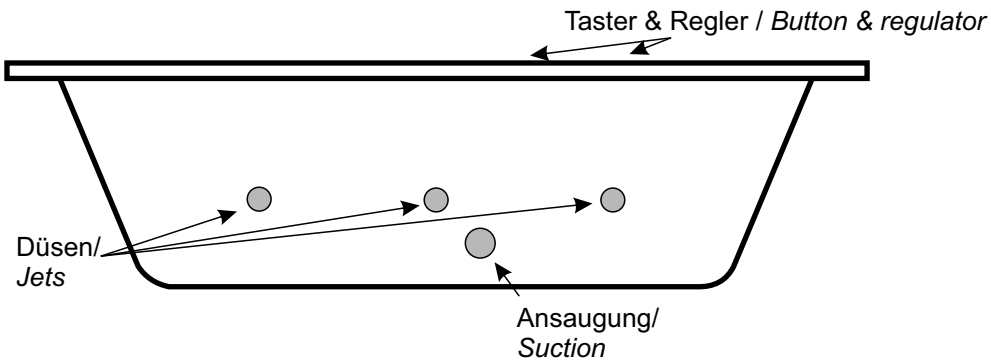

2 - Bohren & Reinigen / *Drill & Clean*