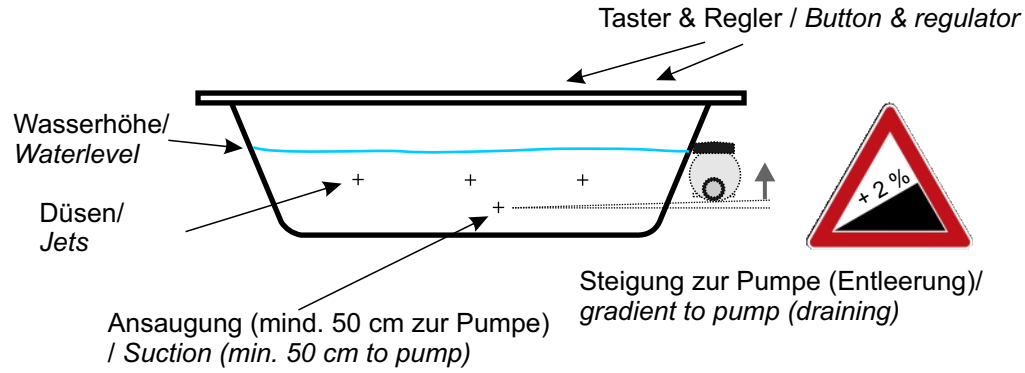

Testen Sie Ihr Whirlpoolsystem / Test your Whirlpoolsystem!

Einbauanleitung
Whirlpool Wassersystem ASV 64mm

Installation manual
Whirlpool hydromassage system ASV 64 mm

Lesen Sie bitte **vor** der Installation diese Einbauanleitung sorgfältig durch und bewahren Sie diese auf!

ENGLISH: Please read this manual before you start the installation carefully and keep it for reference!

Wuschik Wellness - Leidersbach - Germany

www.wuschik.com

1 - Planen & Anzeichnen / *plan & mark*

4 - Luftregler installieren/ *Install air regulator*