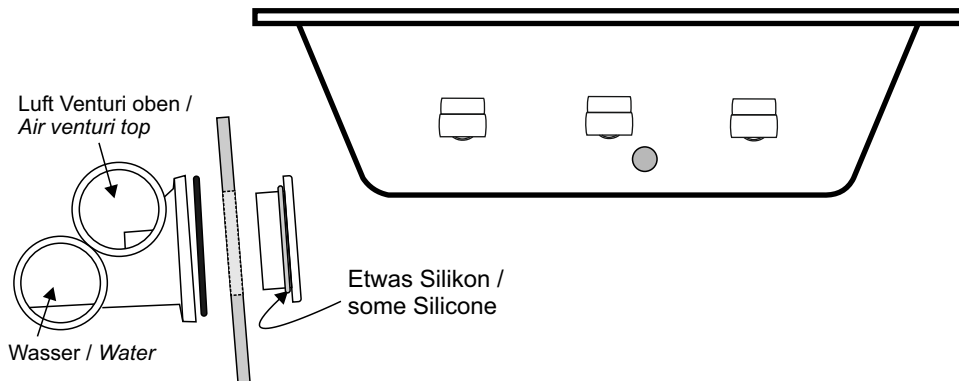

Testen Sie Ihr Whirlpoolsystem / Test your Whirlpoolsystem!

Einbauanleitung
Whirlpool Wassersystem ASV 64mm

Installation manual
Whirlpool hydromassage system ASV 64 mm

Lesen Sie bitte **vor** der Installation diese Einbauanleitung sorgfältig durch und bewahren Sie diese auf!

ENGLISH: Please read this manual before you start the installation carefully and keep it for reference!

Wuschik Wellness - Leidersbach - Germany

www.wuschik.com

1 - Planen & Anzeichnen / *plan & mark*

4 - Luftregler installieren/ *Install air regulator*

2 - Bohren & Reinigen / *Drill & Clean*

5 - Luftleitungen verbinden/ *Install air hose*

3 - Düsen installieren/ *Install jets*

6 - Pumpe platzieren / *place pump in position*

Pumpenausgang T-Stück installieren / *Fix pump connection t-piece*