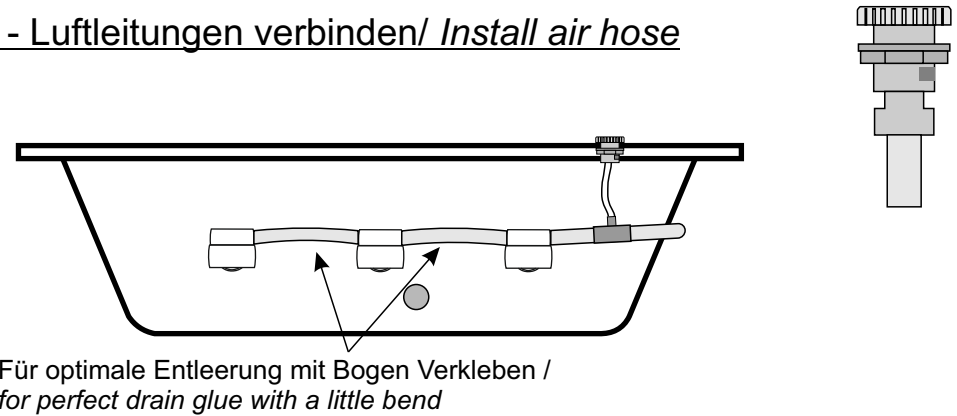

Testen Sie Ihr Whirlpoolsystem / Test your Whirlpoolsystem!

Einbauanleitung
Whirlpool Wassersystem ASV 64mm

Installation manual
Whirlpool hydromassage system ASV 64 mm

Lesen Sie bitte **vor** der Installation diese Einbauanleitung sorgfältig durch und bewahren Sie diese auf!

ENGLISH: Please read this manual before you start the installation carefully and keep it for reference!

Wuschik Wellness - Leidersbach - Germany

www.wuschik.com

1 - Planen & Anzeichnen / *plan & mark*

4 - Luftregler installieren/ *Install air regulator*

2 - Bohren & Reinigen / *Drill & Clean*

5 - Luftleitungen verbinden/ *Install air hose*

3 - Düsen installieren/ *Install jets*

6 - Pumpe platzieren / *place pump in position*

Pumpenausgang T-Stück installieren / *Fix pump connection t-piece*