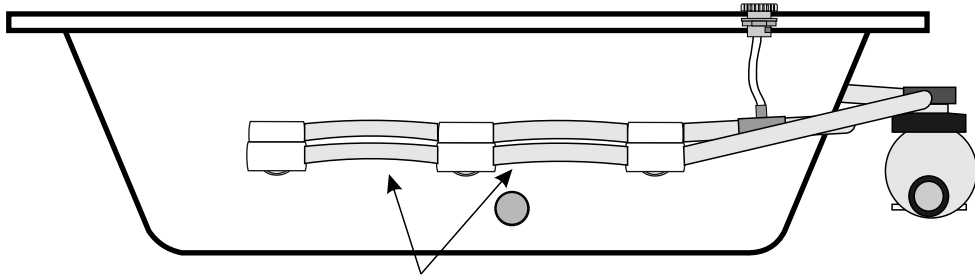

7 - Wasserleitungen verbinden/ install water hose

Für optimale Entleerung mit Bogen Verkleben /
for perfect drain glue with a little bend

8 - Ansaugung installieren und verkleben/
install suction and glue

Mit Stopfen verschließen/
Close with cap

Nach dem Kleben trocknen lassen/ need to dry after gluing

9 - Taster installieren und anschließen/
install pushbutton and connect

Nach dem Kleben trocknen lassen/ need to dry after gluing

Testen Sie Ihr Whirlpoolsystem / Test your Whirlpoolsystem!

Einbauanleitung
Whirlpool Wassersystem ASV 64mm

Installation manual
Whirlpool hydromassage system ASV 64 mm

Lesen Sie bitte **vor** der Installation diese Einbauanleitung sorgfältig durch und bewahren Sie diese auf!