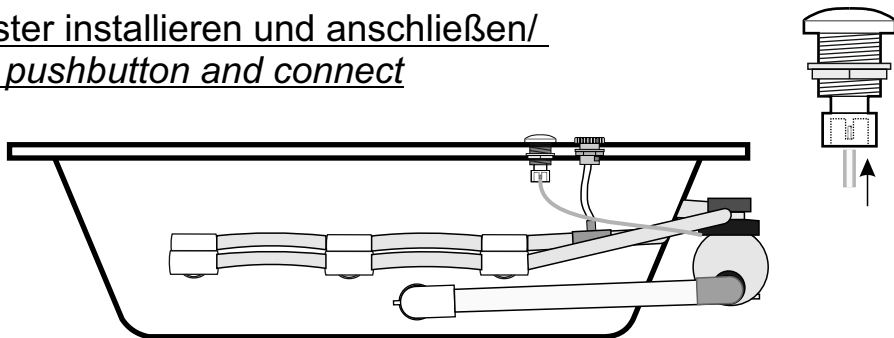

7 - Wasserleitungen verbinden/ install water hose

Für optimale Entleerung mit Bogen Verkleben /
for perfect drain glue with a little bend

8 - Ansaugung installieren und verkleben/
install suction and glue

Mit Stopfen verschließen/
Close with cap

Nach dem Kleben trocknen lassen/ need to dry after gluing

9 - Taster installieren und anschließen/
install pushbutton and connect

Nach dem Kleben trocknen lassen/ need to dry after gluing

Testen Sie Ihr Whirlpoolsystem / Test your Whirlpoolsystem!

Einbauanleitung
Whirlpool Wassersystem ASV 64mm

Installation manual
Whirlpool hydromassage system ASV 64 mm

Lesen Sie bitte **vor** der Installation diese Einbauanleitung sorgfältig durch und bewahren Sie diese auf!