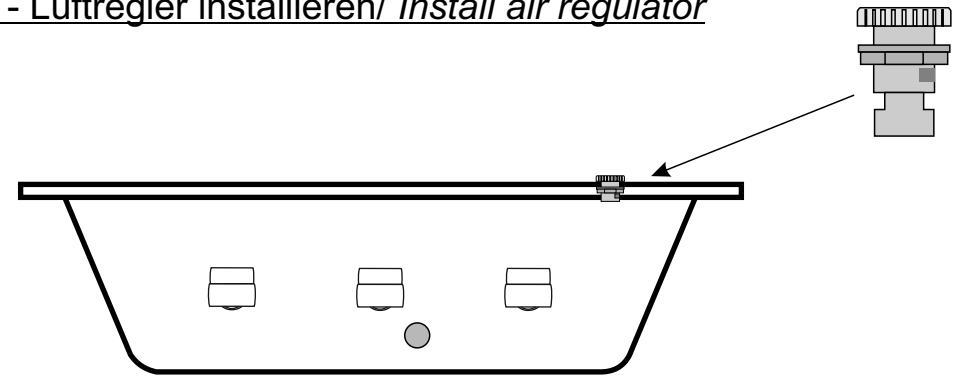

Testen Sie Ihr Whirlpoolsystem / Test your Whirlpoolsystem!

Einbauanleitung
Whirlpool Wassersystem ASV 64mm

Installation manual
Whirlpool hydromassage system ASV 64 mm

Lesen Sie bitte **vor** der Installation diese Einbauanleitung sorgfältig durch und bewahren Sie diese auf!

ENGLISH: Please read this manual before you start the installation carefully and keep it for reference!

Wuschik Wellness - Leidersbach - Germany

www.wuschik.com

1 - Planen & Anzeichnen / *plan & mark*

4 - Luftregler installieren/ *Install air regulator*

2 - Bohren & Reinigen / *Drill & Clean*

5 - Luftleitungen verbinden/ *Install air hose*

3 - Düsen installieren/ *Install jets*

6 - Pumpe platzieren / *place pump in position*

Pumpenausgang T-Stück installieren / *Fix pump connection t-piece*