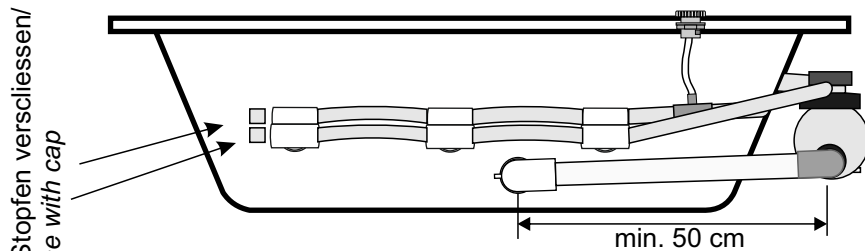

7 - Wasserleitungen verbinden/ install water hose

Für optimale Entleerung mit Bogen Verkleben /
for perfect drain glue with a little bend

8 - Ansaugung installieren und verkleben/
install suction and glue

Mit Stopfen verschließen/
Close with cap

Nach dem Kleben trocknen lassen/ need to dry after gluing

9 - Taster installieren und anschließen/
install pushbutton and connect

Nach dem Kleben trocknen lassen/ need to dry after gluing

Testen Sie Ihr Whirlpoolsystem / Test your Whirlpoolsystem!

Einbauanleitung
Whirlpool Wassersystem ASV 64mm

Installation manual
Whirlpool hydromassage system ASV 64 mm

Lesen Sie bitte **vor** der Installation diese Einbauanleitung sorgfältig durch und bewahren Sie diese auf!