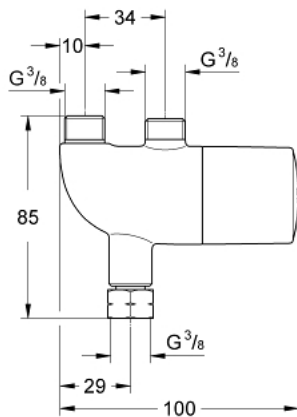

### PRODUKTBESCHREIBUNG

- Farbe: chrom
- Temperatureinstellung 15-43° C (± 2° C)
- thermische Desinfektion ohne erneute Temperatureinstellung
- Anschluss unten: 3/8" Überwurfmutter
- Anschluss oben: 3/8" Außengewinde
- GROHE TurboStat Thermoelement
- GROHE Long-Life Oberfläche
- eingebaute Rückflussverhinderer
- Schmutzfangsieb
- ohne Anschluss-Set
- max. Druckdifferential 5:1

### ERSATZTEILE, Oktober 2012 – jetzt

1: Thermostat-Kompaktkartusche 1/2" (Bestell-Nr. 47948000)

2: Rückflussverhinderer (Bestell-Nr. 45881000)

3: Sieb (Bestell-Nr. 47576000)

4: Schlüssel (Bestell-Nr. 4823400M)