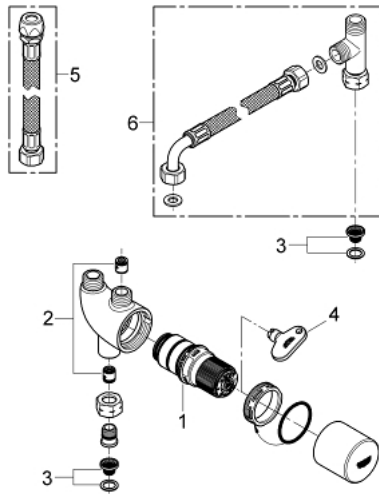

### PRODUKTBESCHREIBUNG

- Farbe: chrom
- Temperatureinstellung 15-43° C (± 2° C)
- thermische Desinfektion ohne erneute Temperatureinstellung
- Anschluss unten: 3/8" Überwurfmutter
- Anschluss oben: 3/8" Außengewinde
- GROHE TurboStat Thermoelement
- GROHE Long-Life Oberfläche
- eingebaute Rückflussverhinderer
- Schmutzfangsieb
- ohne Anschluss-Set
- max. Druckdifferential 5:1

### ERSATZTEILE, Oktober 2012 – jetzt

1: Thermostat-Kompaktkartusche 1/2" (Bestell-Nr. 47948000)

2: Rückflussverhinderer (Bestell-Nr. 45881000)

3: Sieb (Bestell-Nr. 47576000)

4: Schlüssel (Bestell-Nr. 4823400M)