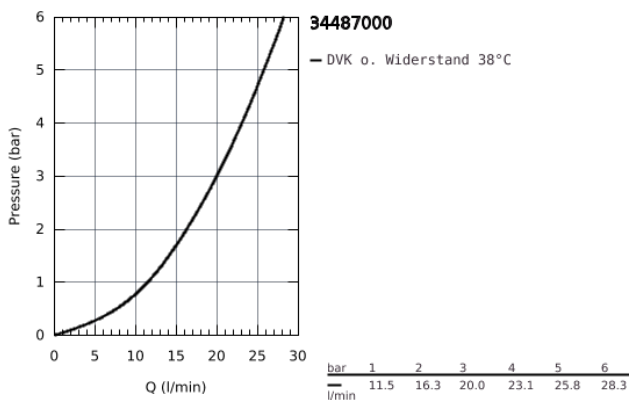

### PRODUKTBESCHREIBUNG

- Farbe: chrom
- Temperatureinstellung 15-43° C (± 2° C)
- thermische Desinfektion ohne erneute Temperatureinstellung
- Anschluss unten: 3/8" Überwurfmutter
- Anschluss oben: 3/8" Außengewinde
- GROHE TurboStat Thermoelement
- GROHE Long-Life Oberfläche
- eingebaute Rückflussverhinderer
- Schmutzfangsieb
- ohne Anschluss-Set
- max. Druckdifferential 5:1