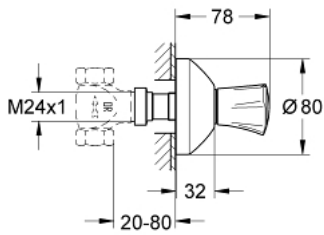

19 809 001 **COSTA UP-VENTIL OBERBAU**

PRODUKTBESCHREIBUNG

- Farbe: chrom
- für Rapido C (35 028)
- für UP-Ventile, 1/2", 3/4", 1"
- Einbautiefe stufenlos einstellbar
- 20 - 80 mm
- Rosette mit Wandabdichtung
- verschraubbar
- Metallgriff
- wärmeisoliert
- Markierung rot
- GROHE Long-Life Oberfläche

19 809 001 **COSTA UP-VENTIL OBERBAU**

ERSATZTEILE, Februar 2008 – jetzt

1: Griff Costa L (Bestell-Nr. 45994000)

1.1: Schnappeinsatz (Bestell-Nr. 0538600M)

2: Spindelverlängerung (Bestell-Nr. 45204000)

3: Rosette (Bestell-Nr. 45219000)

4: Verlängerungsset, 80 mm (Bestell-Nr. 45202000)

5: Verlängerungsset, 200 mm (Bestell-Nr. 45203000)*

6: Schraube für Costa/Avina (Bestell-Nr. 48013000)*

*Sonderzubehör