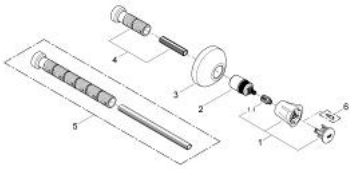

19 809 001 **COSTA UP-VENTIL OBERBAU**

PRODUKTBESCHREIBUNG

- Farbe: chrom
- für Rapido C (35 028)
- für UP-Ventile, 1/2", 3/4", 1"
- Einbautiefe stufenlos einstellbar
- 20 - 80 mm
- Rosette mit Wandabdichtung
- verschraubbar
- Metallgriff
- wärmeisoliert
- Markierung rot
- GROHE Long-Life Oberfläche

19 809 001 **COSTA UP-VENTIL OBERBAU**

ERSATZTEILE, Februar 2008 – jetzt

1: Griff Costa L (Bestell-Nr. 45994000)

1.1: Schnappeinsatz (Bestell-Nr. 0538600M)

2: Spindelverlängerung (Bestell-Nr. 45204000)

3: Rosette (Bestell-Nr. 45219000)

4: Verlängerungsset, 80 mm (Bestell-Nr. 45202000)

5: Verlängerungsset, 200 mm (Bestell-Nr. 45203000)*

6: Schraube für Costa/Avina (Bestell-Nr. 48013000)*

*Sonderzubehör