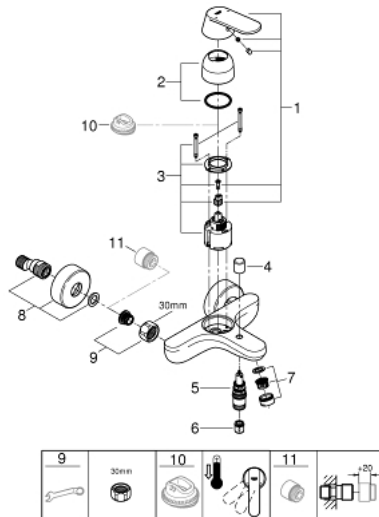

32 831 000 EUROSMART COSMOPOLITAN EINHAND-WANNENBATTERIE, 1/2"

PRODUKTBESCHREIBUNG

- Farbe: chrom
- Wandmontage
- GROHE SilkMove 46 mm Keramikkartusche
- GROHE Long-Life Oberfläche
- variabel einstellbare Mengenbegrenzung
- automatische Umstellung: Wanne/Brause
- Auslauf mit Mousseur
- integrierter Rückflussverhinderer im Brauseabgang 1/2"
- S-Anschlüsse
- Eigensicher gegen Rückfließen

32 831 000 EUROSMART COSMOPOLITAN EINHAND-WANNENBATTERIE, 1/2"

ERSATZTEILE, September 2015 – jetzt

- 1: Hebel (Bestell-Nr. 46682000)
- 2: Kappe (Bestell-Nr. 46427000)
- 3: Kartusche (Bestell-Nr. 46048000)
- 4: Umstellknopf (Bestell-Nr. 64309000)
- 5: Umstellung (Bestell-Nr. 65655000)
- 6: Rückflussverhinderer (Bestell-Nr. 08565000)
- 7: Mousseur (Bestell-Nr. 13952000)
- 8: S-Anschluss (Bestell-Nr. 12662000)
- 9: Anschlussverschraubung, 1/2" (Bestell-Nr. 45044000)
- 10: Temperaturbegrenzer (Bestell-Nr. 46308000)*
- 11: Verlängerung 3/4", 20 mm (Bestell-Nr. 0713000M)*