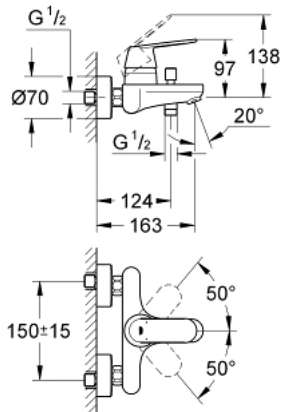

32 831 000 EUROSMART COSMOPOLITAN EINHAND-WANNENBATTERIE, 1/2"

PRODUKTBESCHREIBUNG

- Farbe: chrom
- Wandmontage
- GROHE SilkMove 46 mm Keramikkartusche
- GROHE Long-Life Oberfläche
- variabel einstellbare Mengenbegrenzung
- automatische Umstellung: Wanne/Brause
- Auslauf mit Mousseur
- integrierter Rückflussverhinderer im Brauseabgang 1/2"
- S-Anschlüsse
- Eigensicher gegen Rückfließen

32 831 000 EUROSMART COSMOPOLITAN EINHAND-WANNENBATTERIE, 1/2"

ERSATZTEILE, September 2015 – jetzt

- 1: Hebel (Bestell-Nr. 46682000)
- 2: Kappe (Bestell-Nr. 46427000)
- 3: Kartusche (Bestell-Nr. 46048000)
- 4: Umstellknopf (Bestell-Nr. 64309000)
- 5: Umstellung (Bestell-Nr. 65655000)
- 6: Rückflussverhinderer (Bestell-Nr. 08565000)
- 7: Mousseur (Bestell-Nr. 13952000)
- 8: S-Anschluss (Bestell-Nr. 12662000)
- 9: Anschlussverschraubung, 1/2" (Bestell-Nr. 45044000)
- 10: Temperaturbegrenzer (Bestell-Nr. 46308000)*
- 11: Verlängerung 3/4", 20 mm (Bestell-Nr. 0713000M)*