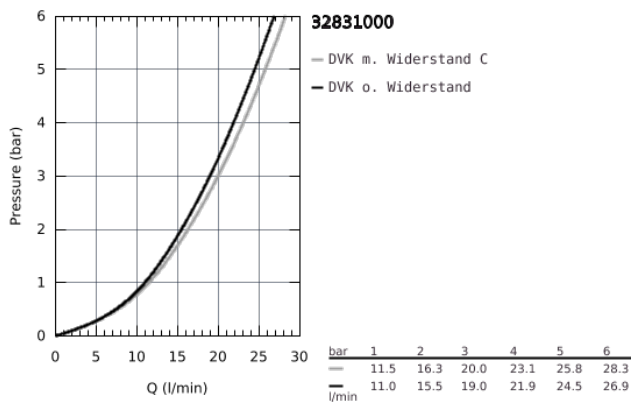

32 831 000 EUROSMART COSMOPOLITAN EINHAND-WANNENBATTERIE, 1/2"

PRODUKTBESCHREIBUNG

- Farbe: chrom
- Wandmontage
- GROHE SilkMove 46 mm Keramikkartusche
- GROHE Long-Life Oberfläche
- variabel einstellbare Mengenbegrenzung
- automatische Umstellung: Wanne/Brause
- Auslauf mit Mousseur
- integrierter Rückflussverhinderer im Brauseabgang 1/2"
- S-Anschlüsse
- Eigensicher gegen Rückfließen

32 831 000 EUROSMART COSMOPOLITAN EINHAND-WANNENBATTERIE, 1/2"

ERSATZTEILE, September 2015 – jetzt

- 1: Hebel (Bestell-Nr. 46682000)
- 2: Kappe (Bestell-Nr. 46427000)
- 3: Kartusche (Bestell-Nr. 46048000)
- 4: Umstellknopf (Bestell-Nr. 64309000)
- 5: Umstellung (Bestell-Nr. 65655000)
- 6: Rückflussverhinderer (Bestell-Nr. 08565000)
- 7: Mousseur (Bestell-Nr. 13952000)
- 8: S-Anschluss (Bestell-Nr. 12662000)
- 9: Anschlussverschraubung, 1/2" (Bestell-Nr. 45044000)
- 10: Temperaturbegrenzer (Bestell-Nr. 46308000)*
- 11: Verlängerung 3/4", 20 mm (Bestell-Nr. 0713000M)*