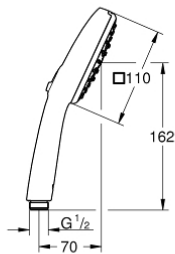

27 574 003 TEMPESTA CUBE 110 HANDBRAUSE 3 STRAHLARTEN

PRODUKTBESCHREIBUNG

- Farbe: chrom
- Rain, Jet, Massage
- GROHE Water Saving - weniger Wasser, perfekter Wasserfluss
- GROHE SmartSwitch Strahlumstellung per Drehscheibe
- GROHE DreamSpray Perfektes Strahlbild
- GROHE Long-Life Oberfläche
- SpeedClean Antikalk-System
- Innenliegende Wasserführung
- ShockProof Silikonring schützt vor Beschädigung bei Herunterfallen der Brause
- Universal Befestigungssystem: Passend zu allen Standard-Brauseschläuchen
- Maximaler Durchfluss (bei 3 bar): 8.4 l/min

Pure Freude
an Wasser

27 574 003 **TEMPESTA CUBE 110 HANDBRAUSE 3 STRAHLARTEN**

ERSATZTEILE, Juli 2021 – jetzt

1: Sieb (Bestell-Nr. 0700200M)