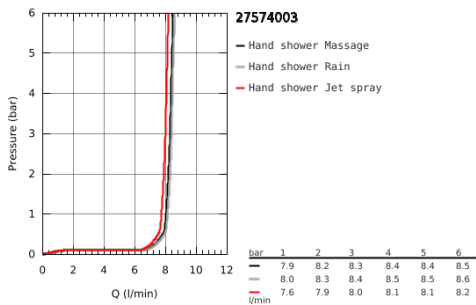

27 574 003 TEMPESTA CUBE 110 HANDBRAUSE 3 STRAHLARTEN

PRODUKTBESCHREIBUNG

- Farbe: chrom
- Rain, Jet, Massage
- GROHE Water Saving - weniger Wasser, perfekter Wasserfluss
- GROHE SmartSwitch Strahlumstellung per Drehscheibe
- GROHE DreamSpray Perfektes Strahlbild
- GROHE Long-Life Oberfläche
- SpeedClean Antikalk-System
- Innenliegende Wasserführung
- ShockProof Silikonring schützt vor Beschädigung bei Herunterfallen der Brause
- Universal Befestigungssystem: Passend zu allen Standard-Brauseschläuchen
- Maximaler Durchfluss (bei 3 bar): 8.4 l/min

Pure Freude
an Wasser

27 574 003 **TEMPESTA CUBE 110 HANDBRAUSE 3 STRAHLARTEN**

ERSATZTEILE, Juli 2021 – jetzt

1: Sieb (Bestell-Nr. 0700200M)