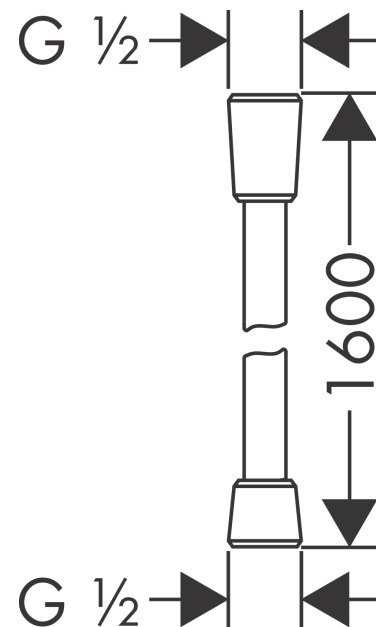

### Brauseschlauch 160 cm

Oberfläche: **Chrom** Artikelnummer: **28276000**

##### Merkmale

- hochwertiger Kunststoffschlauch
- reinigungsfreundliche Kunststoffhülle
- Schlauchlänge: 1,60 m
- brauseseitiger Drehwirbel gegen lästiges Verdrehen des Brauseschlauches
- knickgeschützt
- Mutter Brauseschlauch: beidseitig konische Mutter
- Anschlussgewinde: G 1/2
- DVGW NW-6518CQ0363
- EPD\_20210262\_Shower\_hoses

#### Produktabbildung

#### Maßzeichnung

**Isiflex**  
**Brauseschlauch 160 cm**  
 Oberfläche: **Chrom** Artikelnummer: **28276000**

Explosionszeichnung

Baujahr: >12/00

**Isiflex**  
**Brauseschlauch 160 cm**  
 Oberfläche: **Chrom** Artikelnummer: **28276000**