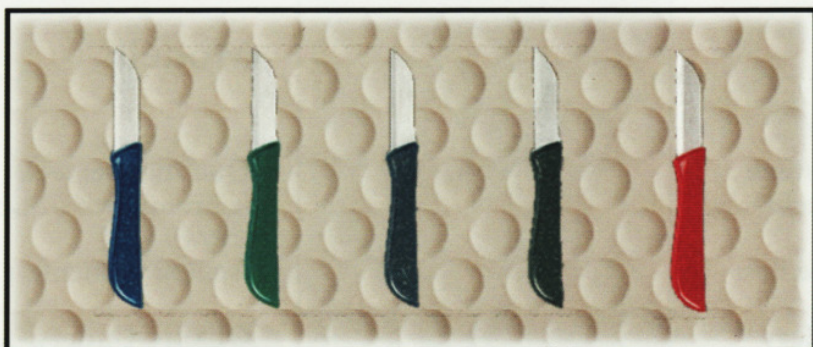

**Modell:**  
**7500**

**Qualitätsbesteck**  
-Chrom-Nickel-Stahl  
18/10  
-spülmaschinenfest

**Quality-Cutlery**  
-chrome-nickel-steel  
18/10  
-dishwater safe

**18/10 Edelstahl - Rostfrei**  
**Dekor satiniert**  
**Dekor vergoldet**

**Amil<sup>®</sup> Bestecke**  
Germany

**Modell:**

(von l. n. r.)

2300,2301,  
2303,2309,  
2302,2307,  
2304,2310,  
2308,2305,  
2312,2313

**Modell:**

(von l. n. r.)

rot-, blau-, grün-,lila-  
und schwarz-flitter  
mit 6cm Klinge  
(auch mit 8cm Sägeklinge)