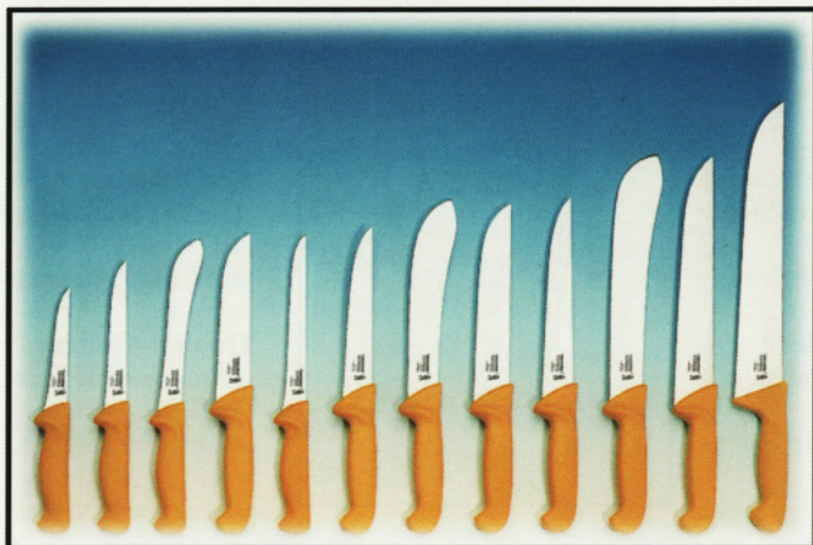

Modell:

(von l. n. r.)

2300,2301,
2303,2309,
2302,2307,
2304,2310,
2308,2305,
2312,2313