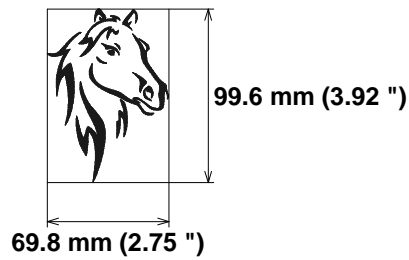

Nadel Garnverbrauch

1 ■ 1674 100.0% (12.9 m)

Stickgarn 12.9 m
Unterfaden 4.3 m
Katalog: Brildor PB

Datei: Pferd10xx7.pes
Stiche: 4040, Preis: 4.00 €
Größe: 69.8 x 99.6 mm (2.75 x 3.92 ")
Anfang: 34.8, 49.8 mm
Ende: 42.1, 47.3 mm
Anfangsnadel: 1
Farben: 1/1 , Stops: 0
Datum: 29.12.2017

Kerstin Naumann
Lange Strasse 20
74348 Lauffen am Neckar

www.kerstins-stickdateien.com