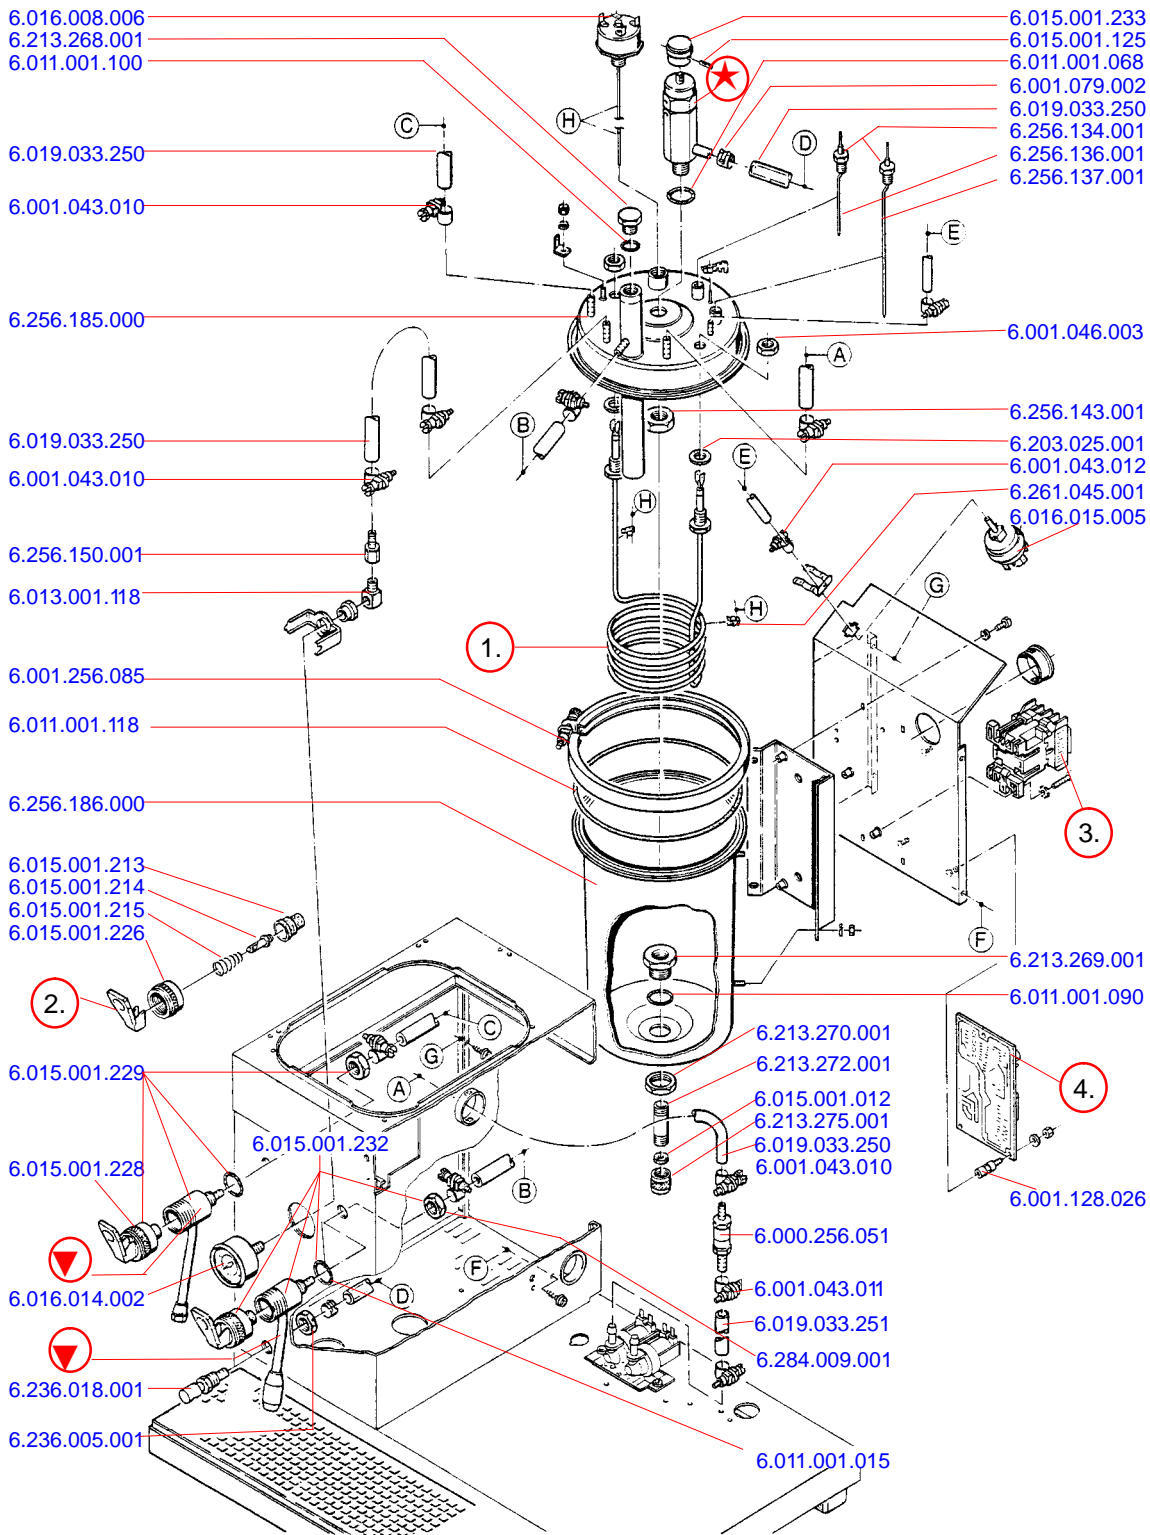

RL 102 / RL 112 / RL 212 / RL 222

| | | RL102 RL112 RL212 RL222 (1N~) | RL102 RL112 RL212 RL222 (3N~) |
|----|----------------|-------------------------------------|-------------------------------------|
| 1. | STD | 6.000.256.083 | 6.000.256.030 |
| | GB / OCE / RSA | 6.000.256.055 | 6.000.256.055 |
| 2. | STD | 6.015.001.217 | 6.015.001.217 |
| | B | 6.015.001.238 | 6.015.001.238 |
| 3. | STD | 6.004.008.014 | 6.004.008.014 |
| | J | / / / / / / / / / / | 6.004.008.024 |
| 4. | STD | 6.256.184.000 | 6.256.184.000 |
| | J | / / / / / / / / / / | 6.256.187.000 |