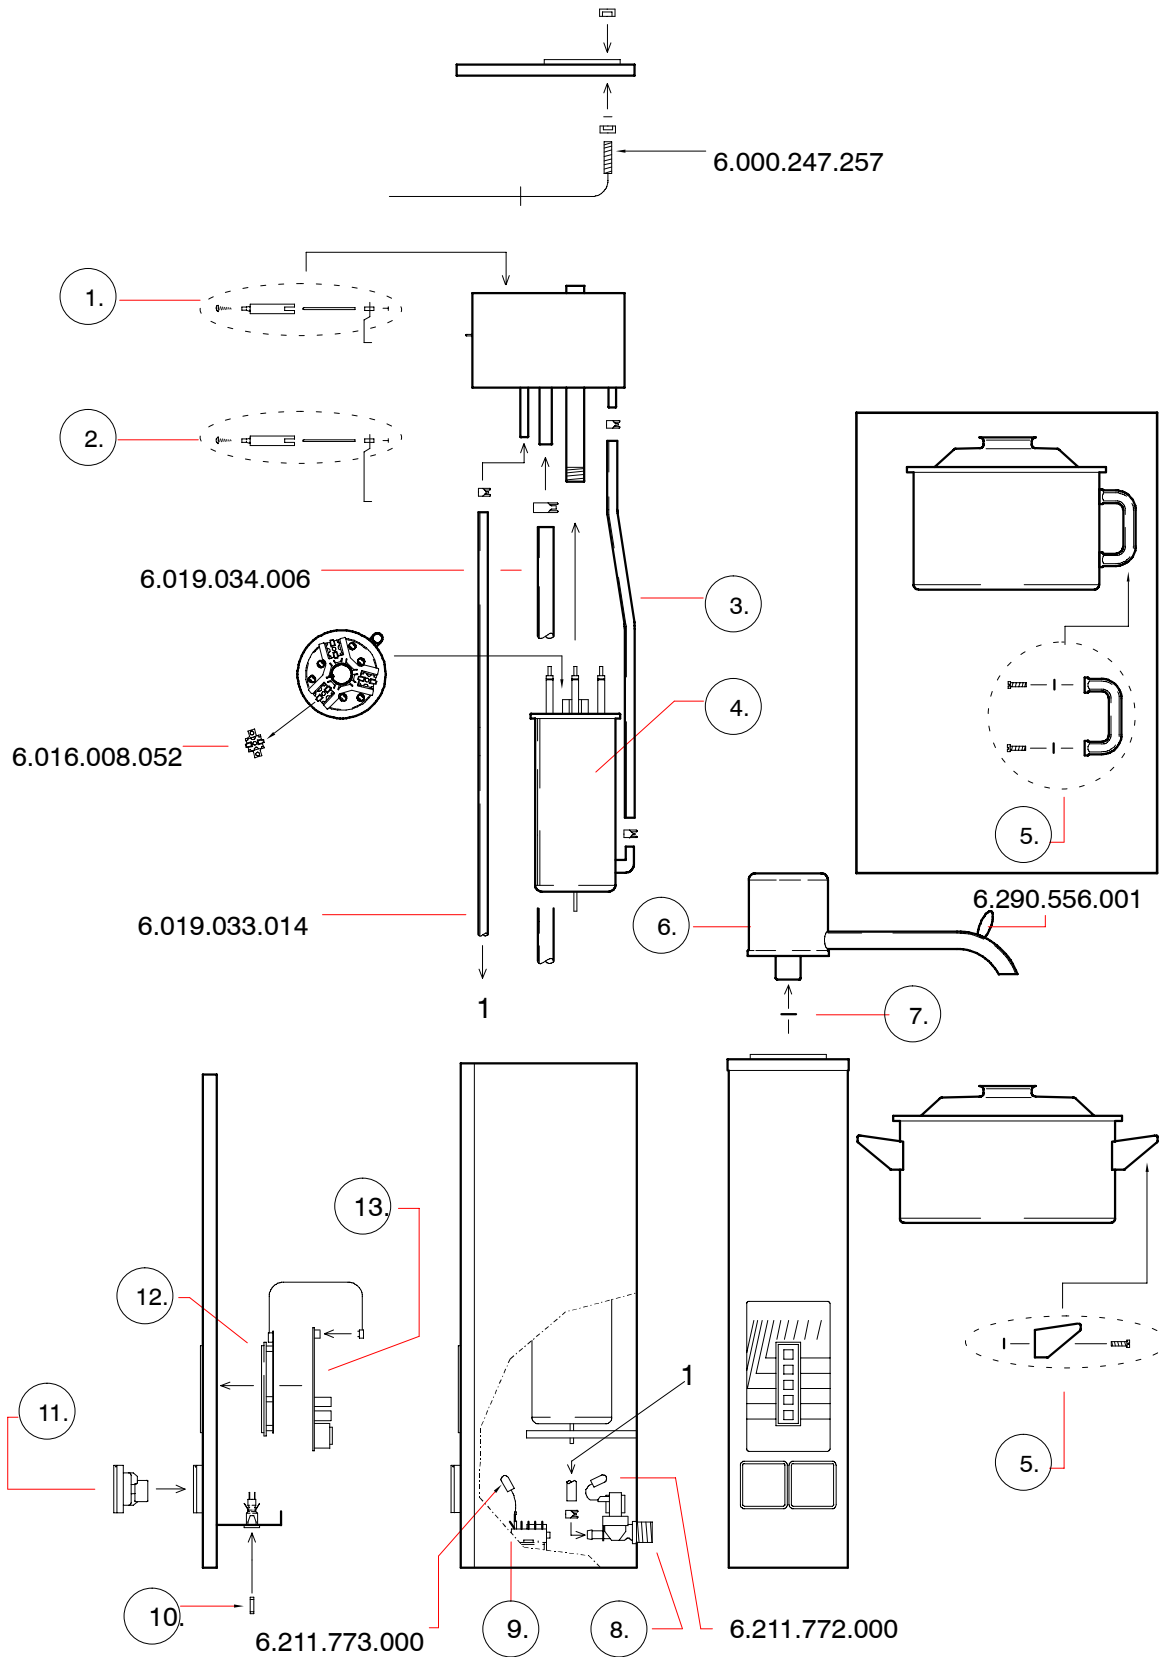

## **B ( <-- 2000)**

		<b>B5</b>	<b>B10</b>	<b>B20</b>	<b>B40</b>
1.	STD	6.000.210.129	6.000.210.129	6.000.206.293	6.000.206.293
2.	STD	6.000.211.363	6.000.205.329	6.000.210.130	6.000.210.130
3.	STD	6.019.033.014	6.019.033.014	6.019.033.007	6.019.033.007
4.	STD	6.211.474.000	6.205.320.000	6.206.202.000	6.247.090.000
	USA	6.211.724.000	6.205.471.000	6.206.305.000	
5.	STD	6.014.002.016	6.242.198.001	6.243.233.001	6.248.133.001
6.	STD	6.000.211.343	6.000.205.298	6.000.206.255	6.000.247.171
7.	STD	6.011.001.058	6.011.001.060	6.011.001.061	6.011.001.061
8.	STD	6.016.001.001	6.016.001.001	6.016.001.001	6.016.001.001
	J	6.016.001.050	6.016.001.050	6.016.001.050	6.016.001.050
	TWN / USA	6.016.001.021	6.016.001.021	6.016.001.021	
9.	STD	6.004.002.068	6.004.002.068	6.004.008.014	6.004.008.015
	J	6.004.002.075	6.004.002.075	6.004.002.075	6.004.002.075
	TWN	6.004.002.074	6.004.002.074	6.004.002.074	
	USA	6.004.008.023	6.004.008.022	6.004.008.023	
10.	STD	6.005.011.015	6.005.011.003	6.005.011.011	6.005.011.011
	USA	6.005.011.016	6.005.011.017	6.005.011.017	
11.	STD	6.006.005.050	6.006.005.050	6.006.005.050	6.006.005.050
	BE / F	6.006.005.051	6.006.005.051	6.006.005.051	6.006.005.051
	DK	6.006.005.052	6.006.005.052	6.006.005.052	6.006.005.052
	CH	6.006.005.053	6.006.005.053	6.006.005.053	6.006.005.053
	GB / IRL / AEK / HK	6.006.005.054	6.006.005.054	6.006.005.054	6.006.005.054
	TWN	6.006.005.055	6.006.005.055	6.006.005.055	6.006.005.055
	OCE / AUS / NZ	6.006.005.056	6.006.005.056	6.006.005.056	6.006.005.056
	USA	6.006.005.058	6.006.005.058	6.006.005.058	
12.	STD	6.211.916.000	6.211.916.000	6.211.916.000	6.211.916.000
	USA	6.211.471.000	6.211.471.000	6.211.471.000	
	Computronic	6.211.990.000	6.211.990.000	6.211.990.000	6.211.990.000
13.	STD	6.211.680.000	6.211.680.000	6.211.680.000	6.211.680.000
	J	6.211.970.000	6.211.970.000	6.211.970.000	6.211.970.000
	TWN / USA	6.211.717.000	6.211.717.000	6.211.717.000	