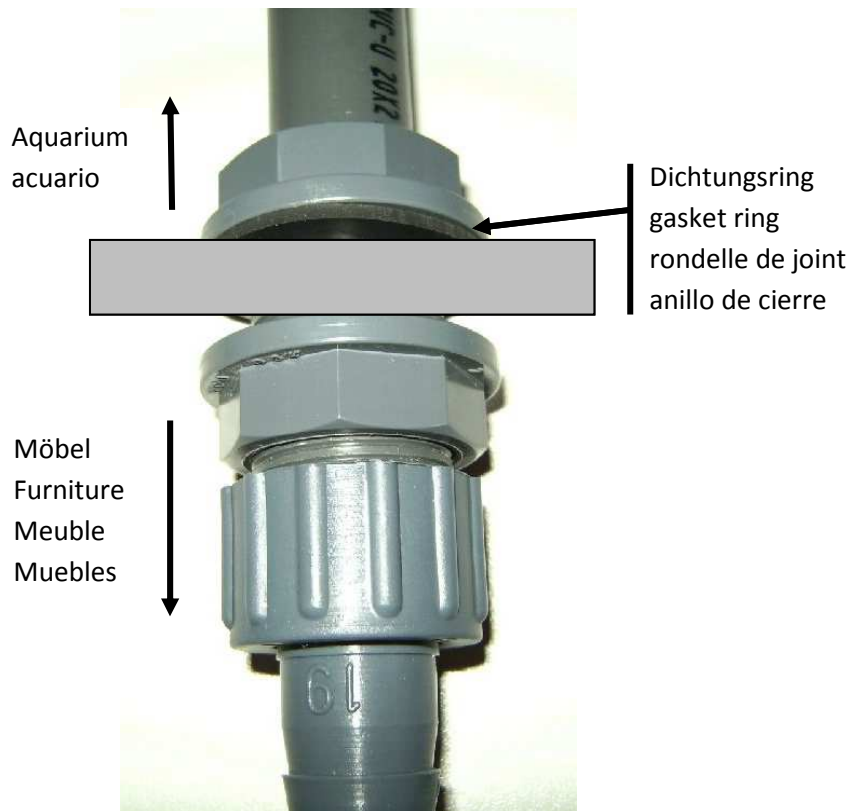

Scubacube 165 marine & 270 marine

Kurzanleitung / quick guide
petit instruction / manual rápido

Position Dichtring
Position gasket ring
Position rondelle de joint
Posición anillo de cierre

Scubacube 165 marine & 270 marine

Position Standrohre
pipe installation

carneau montage
tubo montaje

- 1 Ablaufrohr
drain pipe
effluent carneau
tubo de desagüe
- 2 Notüberlauf
safety drain pipe
securite effluent carneau
desagüe de seguridad
- 3 Zulaufrohr
inlet pipe
affluent carneau
tubo de entrada