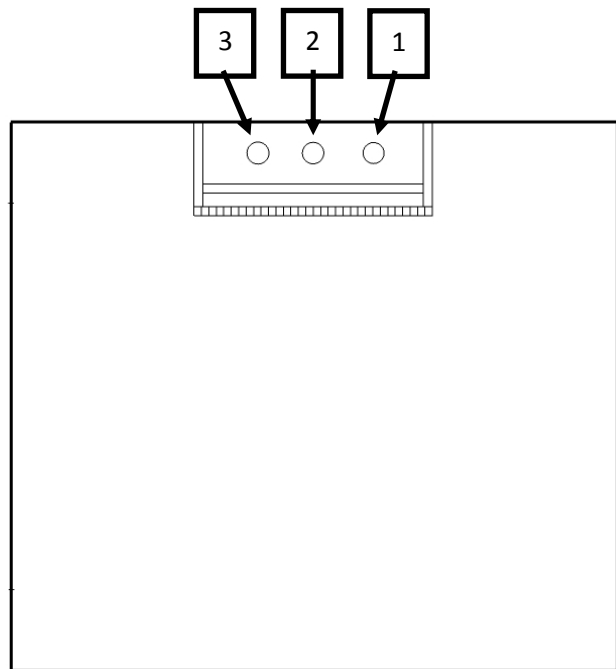

Scubacube 165 marine & 270 marine

Kurzanleitung / quick guide
petit instruction / manual rápido

Position Dichtring
Position gasket ring
Position rondelle de joint
Posición anillo de cierre

Scubacube 165 marine & 270 marine

Position Standrohre
pipe installation

carneau montage
tubo montaje

- 1 Ablaufrohr
drain pipe
effluent carneau
tubo de desagüe
- 2 Notüberlauf
safety drain pipe
securite effluent carneau
desagüe de seguridad
- 3 Zulaufrohr
inlet pipe
affluent carneau
tubo de entrada