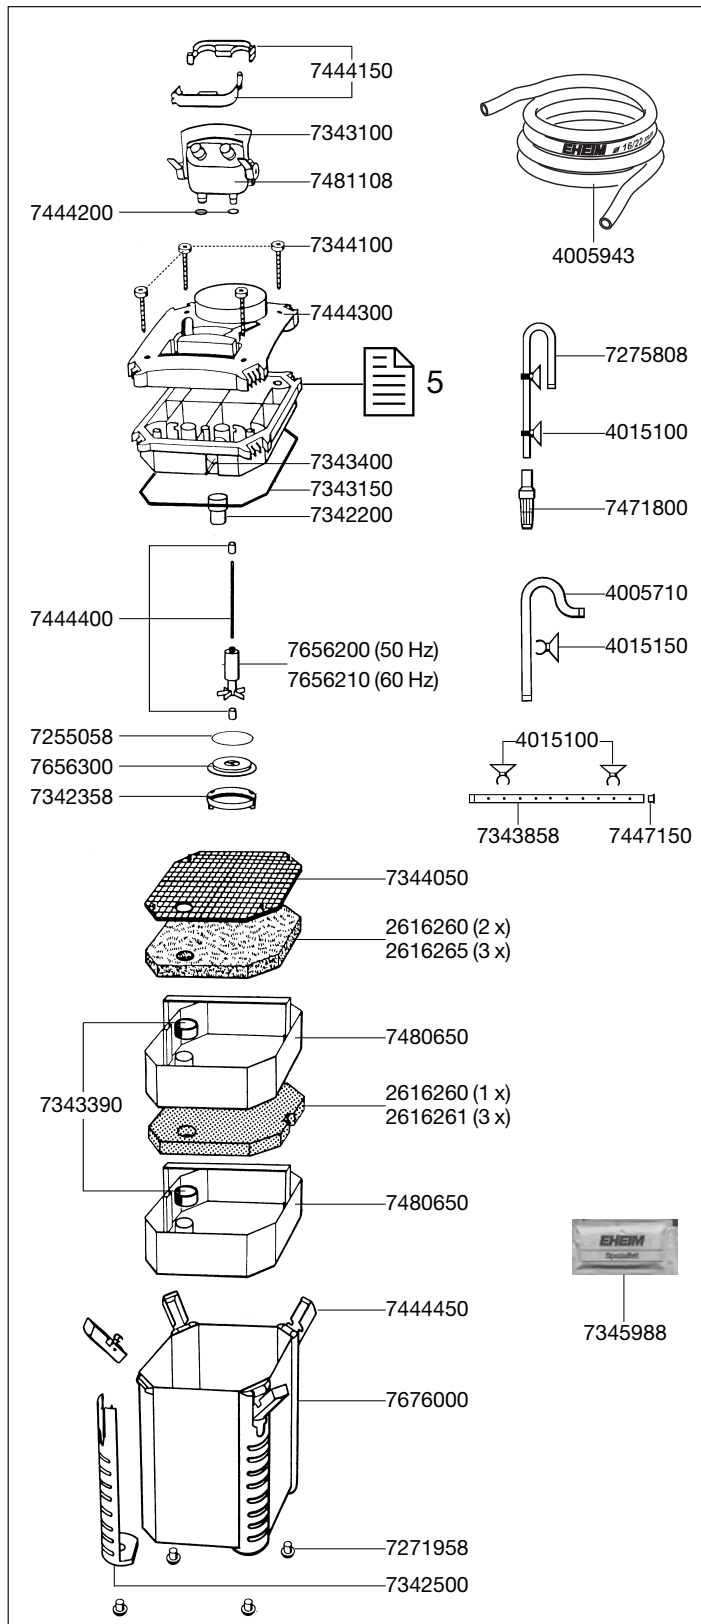

1228 Pumpenkopf

2426 Außenfilter eXperience 350

Ersatzteile. Änderungen vorbehalten.

Best.-Nr.	Ersatzteil	2426
2616260	Set (1 x Filtermatte, 2 x Wattevlies)	
2616261	Satz Filtermatten (3 Stück)	
2616265	Satz Wattevliese (3 Stück)	
4005710	Auslaufbogen	
4005943	Schlauch druck- und saugseitig Ø 16/22 mm (3 m)	
4015150	Sauger mit Klemmbügel (2 Stück)	
7255058	Dichtungsring	
7271958	Pilzpuffer (5 Stück)	
7275808	Ansaugrohr	
7342200	Rohrstutzen	
7342358	Verschlussring	
7342500	Seitenblende	
7343100	Verriegelungshebel für Adapter	
7343150	Profildichtung	
7343390	Gummitüllen (3 Stück)	
7343400	Verschluss-Stopfen	
7343858	Düsenrohr	
7344050	Abdeckgitter	
7344100	Schrauben (4 Stück)	
7345988	Vaseline	
7444150	Schlauchhalter	
7444200	Satz Dichtungsringe für Adapter	
7444300	Abdeckhaube	
7444400	Satz Achse mit Tüllen	
7444450	Verschlussklipp komplett	
7447150	Set Verschluss-Stopfen	
7471800	Filterkorb	
7480650	Filtereinsatz	
7481108	Adapter komplett	
7656200	Pumpenrad 50 Hz	
7656210	Pumpenrad 60 Hz	
7656300	Pumpendeckel komplett mit Dichtungsring und Achsstüle	
7676000	Filterbehälter komplett mit Seitenblenden und Pilzpuffer	