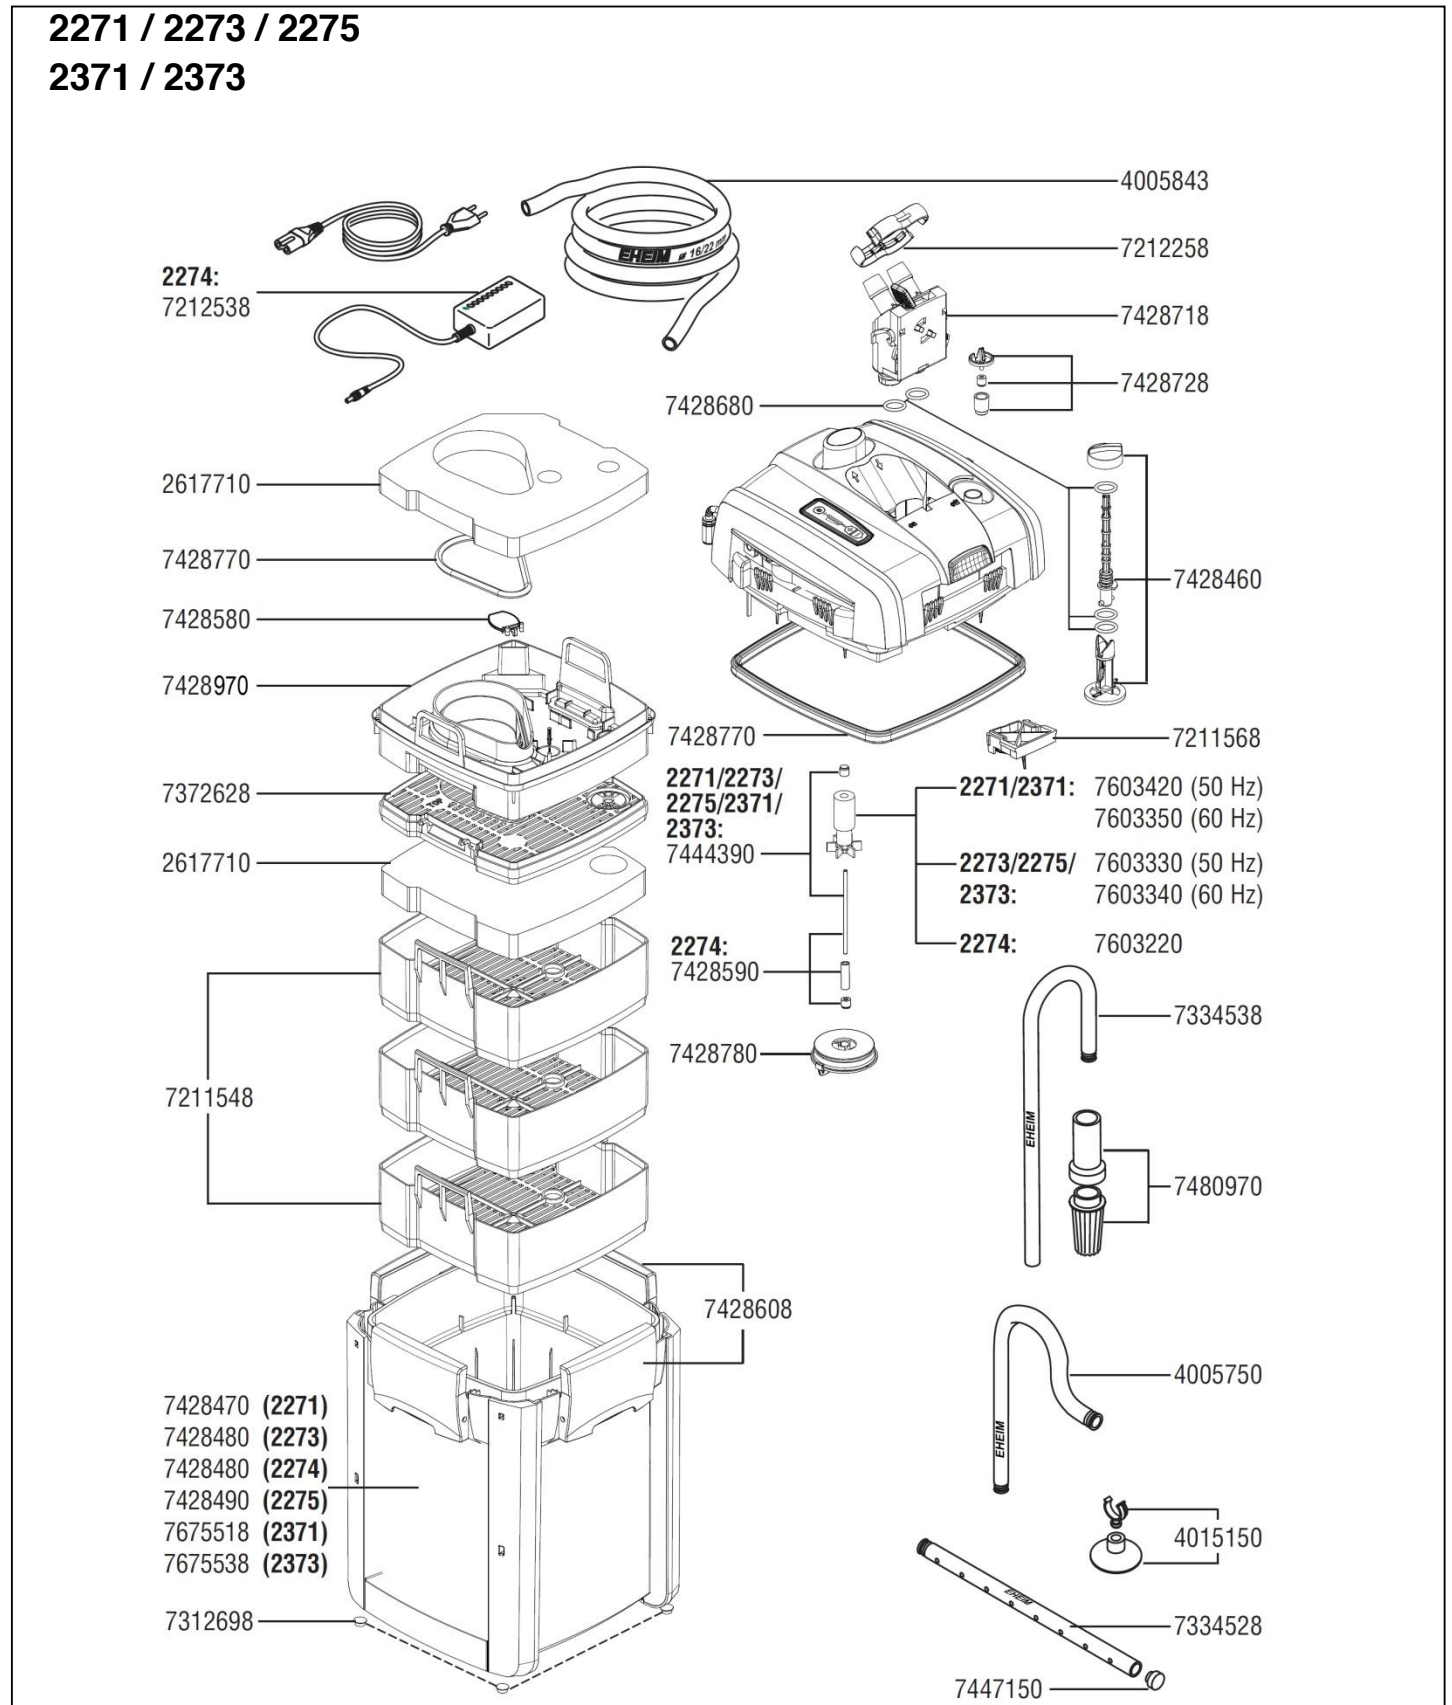

2271 Außenfilter professional 4+ 250
2273 Außenfilter professional 4+ 350
2275 Außenfilter professional 4+ 600
2371 Thermofilter professional 4+ 250 T
2373 Thermofilter professional 4+ 350 T

Ersatzteile. Änderungen vorbehalten.

2274 Außenfilter professional 4^e + 350

Ersatzteile. Änderungen vorbehalten.

Best.-Nr.	Ersatzteil	2271 / 73 / 74 / 75, 2371 / 73
2617710	Set Vorfilter-Filtermatte blau (1 x) und Filtervlies weiß (4 x)	
4005750	Auslaufbogen anthrazit	
4005843	Schlauch saug- und druckseitig ø 16/22 mm (3 m) anthrazit	
4015150	Sauger mit Klemmbügel (2 Stück)	
7211548	Filtereinsatz	
7211568	Stopfen	
7212258	Schlauchsicherung	
7312698	Gummipuffer (4 Stück)	
7334528	Düsenrohr anthrazit	
7334538	Ansaugrohr anthrazit	
7372628	Abdeckgitter	
7428460	Drehknopf, Drehregler (inkl. 2x O-Ring), Verschlussregler	
7428580	Vorfilterklappe	
7428608	Verschlussklipp komplett	
7428680	Satz Dichtungsringe für Sicherheitsadapter	
7428718	Sicherheitsadapter mit Absperrhebel	
7428728	Schwimmer komplett	
7428470	Filterbehälter mit Seitenblenden für 2271	
7428480	Filterbehälter mit Seitenblenden für 2273	
7428490	Filterbehälter mit Seitenblenden für 2275	

Best.-Nr.	Ersatzteil	2271 / 73 / 74 / 75, 2371 / 73
7428970	Vorfilter	
7428770	Satz Dichtungen für Behälter	
7428780	Pumpendeckel	
7444390	Satz Achse mit Tüllen für 2271, 2273 und 2275	
7447150	Set Verschluss-Stopfen	
7480970	Ansaugkorb kpl. mit Aufsteckstück	
7603330	Pumpenrad 50 Hz für 2273, 2275 und 2373	
7603340	Pumpenrad 60 Hz für 2273, 2275 und 2373	
7603420	Pumpenrad 50 Hz für 2271 und 2371	
7603350	Pumpenrad 60 Hz für 2271 und 2371	
7675518	Filterbehälter mit Heizer 230 V/50 Hz zu 2371 (nur für Süßwasser)	
7675538	Filterbehälter mit Heizer 230 V/50 Hz zu 2373 (nur für Süßwasser)	
Best.-Nr.	Ersatzteil	nur 2274
7212538	Netzteil	
7428590	Satz Achse mit Tüllen und Hülse	
7428480	Filterbehälter mit Seitenblenden für 2274	
7603220	Pumpenrad 60 Hz und 50 Hz (electronic)	