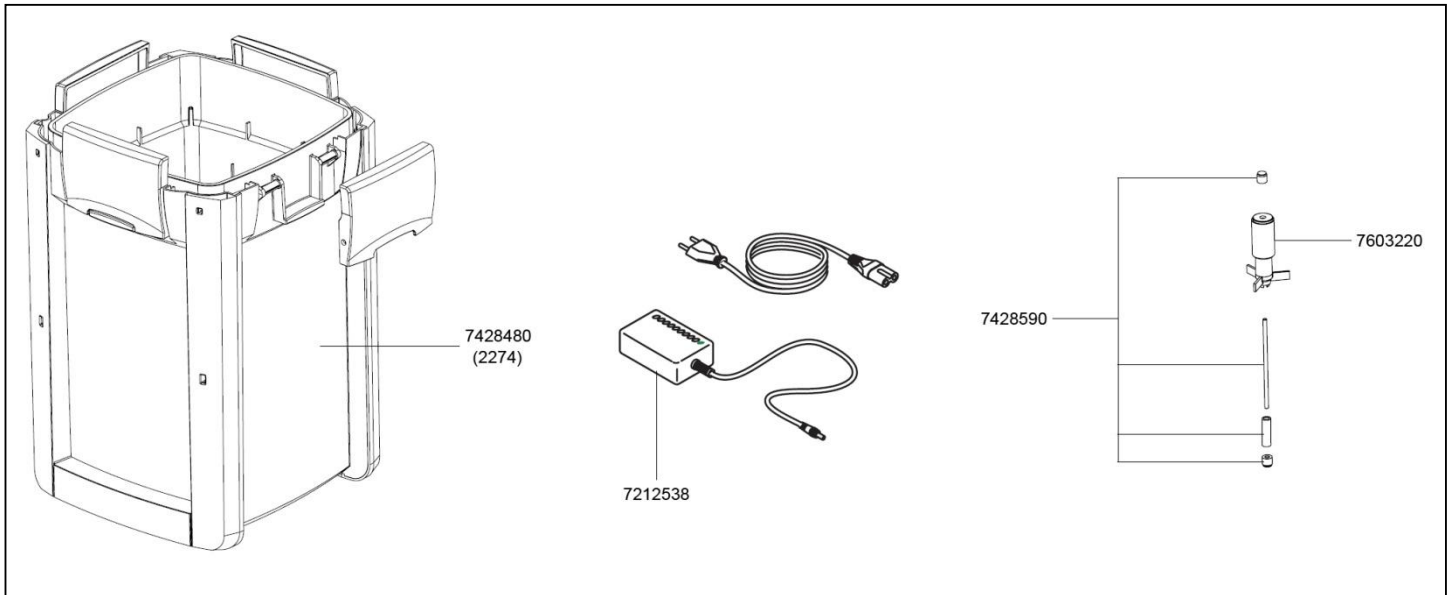

2274 Außenfilter professional 4^e + 350

Ersatzteile. Änderungen vorbehalten.

Best.-Nr.	Ersatzteil	2271 / 73 / 74 / 75, 2371 / 73
2617710	Set Vorfilter-Filtermatte blau (1 x) und Filtervlies weiß (4 x)	
4005750	Auslaufbogen anthrazit	
4005843	Schlauch saug- und druckseitig ø 16/22 mm (3 m) anthrazit	
4015150	Sauger mit Klemmbügel (2 Stück)	
7211548	Filtereinsatz	
7211568	Stopfen	
7212258	Schlauchsicherung	
7312698	Gummipuffer (4 Stück)	
7334528	Düsenrohr anthrazit	
7334538	Ansaugrohr anthrazit	
7372628	Abdeckgitter	
7428460	Drehknopf, Drehregler (inkl. 2x O-Ring), Verschlussregler	
7428580	Vorfilterklappe	
7428608	Verschlussklipp komplett	
7428680	Satz Dichtungsringe für Sicherheitsadapter	
7428718	Sicherheitsadapter mit Absperrhebel	
7428728	Schwimmer komplett	
7428470	Filterbehälter mit Seitenblenden für 2271	
7428480	Filterbehälter mit Seitenblenden für 2273	
7428490	Filterbehälter mit Seitenblenden für 2275	

Best.-Nr.	Ersatzteil	2271 / 73 / 74 / 75, 2371 / 73
7428970	Vorfilter	
7428770	Satz Dichtungen für Behälter	
7428780	Pumpendeckel	
7444390	Satz Achse mit Tüllen für 2271, 2273 und 2275	
7447150	Set Verschluss-Stopfen	
7480970	Ansaugkorb kpl. mit Aufsteckstück	
7603330	Pumpenrad 50 Hz für 2273, 2275 und 2373	
7603340	Pumpenrad 60 Hz für 2273, 2275 und 2373	
7603420	Pumpenrad 50 Hz für 2271 und 2371	
7603350	Pumpenrad 60 Hz für 2271 und 2371	
7675518	Filterbehälter mit Heizer 230 V/50 Hz zu 2371 (nur für Süßwasser)	
7675538	Filterbehälter mit Heizer 230 V/50 Hz zu 2373 (nur für Süßwasser)	
Best.-Nr.	Ersatzteil	nur 2274
7212538	Netzteil	
7428590	Satz Achse mit Tüllen und Hülse	
7428480	Filterbehälter mit Seitenblenden für 2274	
7603220	Pumpenrad 60 Hz und 50 Hz (electronic)