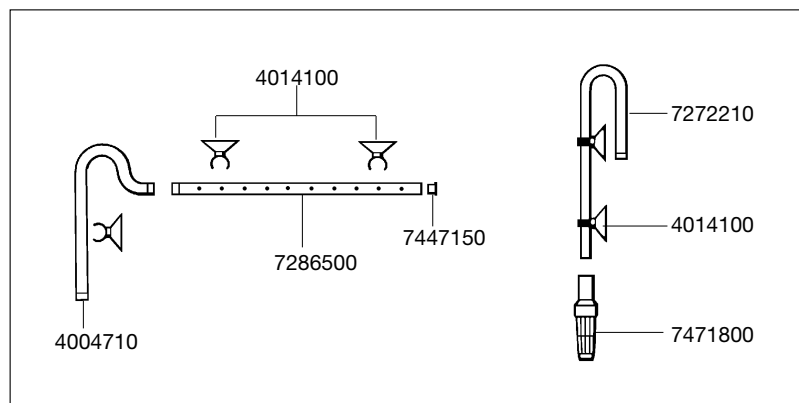

1224 Pumpenkopf

2222 Außenfilter *professionel* 150

2224 Außenfilter *professionel* 250

Ersatzteile. Änderungen vorbehalten.

2222 / 2224

7657360 (50 Hz)
7657370 (60 Hz)

2222 Außenfilter *professionel* 150
2224 Außenfilter *professionel* 250
2322 Thermofilter
2324 Thermofilter

Ersatzteile. Änderungen vorbehalten.

2322 / 2324

Best.-Nr.	Ersatzteil	2222 / 2224
2616220	Set Filtervlies (1 x Filtermatte, 2 x Wattevlies)	
2616225	Satz Filtervlies (3 x Wattevlies)	
4004710	Auslaufbogen	
4004940	Schlauch druck- und saugseitig	
4014100	Sauger mit Klemmbügel (2 Stück)	
7271958	Pilzpuffer (5 Stück)	
7272210	Ansaugrohr	
7286500	Düsenrohr	
7342378	Schwert	
7342518	Seitenblende 2222 / 2322	
7342528	Seitenblende 2224 / 2324	
7343118	Verriegelungshebel für Adapter	
7343168	Profildichtung	
7343390	Gummitüllen (3 Stück)	
7343418	Verschluss-Stopfen	

Best.-Nr.	Ersatzteil	2222 / 2224
7433720	Satz Achse mit Tüllen	
7445008	Filtereinsatz für 2222 / 2322	
7445018	Filtereinsatz für 2224 / 2324	
7445058	Verschlussklipp	
7445108	Adapter komplett	
7445180	Schlauchhalter	
7445190	Abdeckhaube	
7445200	Satz O-Ringe für Adapter	
7447150	Set Verschluss-Stopfen	
7471800	Filterkorb	
7657308	Filterbehälter komplett mit Seitenblenden und Pilzpuffer zu 2222 (o. Abb.)	
7657318	Filterbehälter komplett mit Seitenblenden und Pilzpuffer zu 2224 (o. Abb.)	
7657360	Pumpenrad 50 Hz	
7657370	Pumpenrad 60 Hz	
7657390	Pumpendeckel komplett mit Achsstüle	