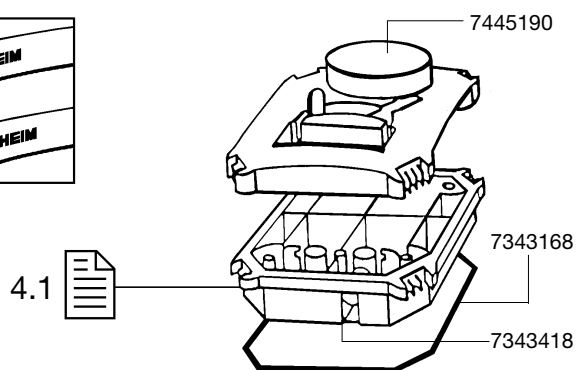

1224 Pumpenkopf

2222 Außenfilter *professionel* 150

2224 Außenfilter *professionel* 250

Ersatzteile. Änderungen vorbehalten.

2222 / 2224

7657360 (50 Hz)
7657370 (60 Hz)

2222 Außenfilter *professionel* 150
2224 Außenfilter *professionel* 250
2322 Thermofilter
2324 Thermofilter

Ersatzteile. Änderungen vorbehalten.

2322 / 2324

Best.-Nr.	Ersatzteil	2222 / 2224
2616220	Set Filtervlies (1 x Filtermatte, 2 x Wattevlies)	
2616225	Satz Filtervlies (3 x Wattevlies)	
4004710	Auslaufbogen	
4004940	Schlauch druck- und saugseitig	
4014100	Sauger mit Klemmbügel (2 Stück)	
7271958	Pilzpuffer (5 Stück)	
7272210	Ansaugrohr	
7286500	Düsenrohr	
7342378	Schwert	
7342518	Seitenblende 2222 / 2322	
7342528	Seitenblende 2224 / 2324	
7343118	Verriegelungshebel für Adapter	
7343168	Profildichtung	
7343390	Gummitüllen (3 Stück)	
7343418	Verschluss-Stopfen	

Best.-Nr.	Ersatzteil	2222 / 2224
7433720	Satz Achse mit Tüllen	
7445008	Filtereinsatz für 2222 / 2322	
7445018	Filtereinsatz für 2224 / 2324	
7445058	Verschlussklipp	
7445108	Adapter komplett	
7445180	Schlauchhalter	
7445190	Abdeckhaube	
7445200	Satz O-Ringe für Adapter	
7447150	Set Verschluss-Stopfen	
7471800	Filterkorb	
7657308	Filterbehälter komplett mit Seitenblenden und Pilzpuffer zu 2222 (o. Abb.)	
7657318	Filterbehälter komplett mit Seitenblenden und Pilzpuffer zu 2224 (o. Abb.)	
7657360	Pumpenrad 50 Hz	
7657370	Pumpenrad 60 Hz	
7657390	Pumpendeckel komplett mit Achsstüle	