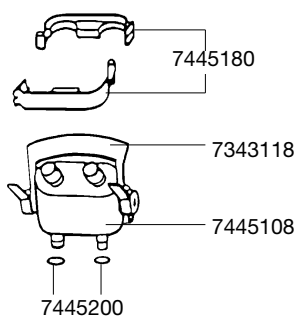

1224 Pumpenkopf

2222 Außenfilter *professionel* 150

2224 Außenfilter *professionel* 250

Ersatzteile. Änderungen vorbehalten.

2222 / 2224

7657360 (50 Hz)
7657370 (60 Hz)

2222 Außenfilter *professionel* 150
2224 Außenfilter *professionel* 250
2322 Thermofilter
2324 Thermofilter

Ersatzteile. Änderungen vorbehalten.

2322 / 2324

Best.-Nr.	Ersatzteil	2222 / 2224
2616220	Set Filtervlies (1 x Filtermatte, 2 x Wattevlies)	
2616225	Satz Filtervlies (3 x Wattevlies)	
4004710	Auslaufbogen	
4004940	Schlauch druck- und saugseitig	
4014100	Sauger mit Klemmbügel (2 Stück)	
7271958	Pilzpuffer (5 Stück)	
7272210	Ansaugrohr	
7286500	Düsenrohr	
7342378	Schwert	
7342518	Seitenblende 2222 / 2322	
7342528	Seitenblende 2224 / 2324	
7343118	Verriegelungshebel für Adapter	
7343168	Profildichtung	
7343390	Gummitüllen (3 Stück)	
7343418	Verschluss-Stopfen	

Best.-Nr.	Ersatzteil	2222 / 2224
7433720	Satz Achse mit Tüllen	
7445008	Filtereinsatz für 2222 / 2322	
7445018	Filtereinsatz für 2224 / 2324	
7445058	Verschlussklipp	
7445108	Adapter komplett	
7445180	Schlauchhalter	
7445190	Abdeckhaube	
7445200	Satz O-Ringe für Adapter	
7447150	Set Verschluss-Stopfen	
7471800	Filterkorb	
7657308	Filterbehälter komplett mit Seitenblenden und Pilzpuffer zu 2222 (o. Abb.)	
7657318	Filterbehälter komplett mit Seitenblenden und Pilzpuffer zu 2224 (o. Abb.)	
7657360	Pumpenrad 50 Hz	
7657370	Pumpenrad 60 Hz	
7657390	Pumpendeckel komplett mit Achsstüle	