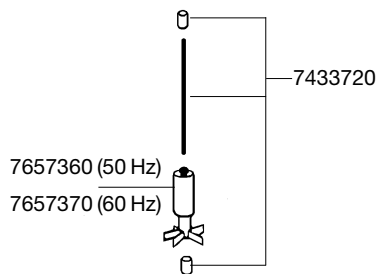

1224 Pumpenkopf

2222 Außenfilter *professionel* 150

2224 Außenfilter *professionel* 250

Ersatzteile. Änderungen vorbehalten.

2222 / 2224

7657360 (50 Hz)
7657370 (60 Hz)

2222 Außenfilter *professionel* 150
2224 Außenfilter *professionel* 250
2322 Thermofilter
2324 Thermofilter

Ersatzteile. Änderungen vorbehalten.

2322 / 2324

Best.-Nr.	Ersatzteil	2222 / 2224
2616220	Set Filtervlies (1 x Filtermatte, 2 x Wattevlies)	
2616225	Satz Filtervlies (3 x Wattevlies)	
4004710	Auslaufbogen	
4004940	Schlauch druck- und saugseitig	
4014100	Sauger mit Klemmbügel (2 Stück)	
7271958	Pilzpuffer (5 Stück)	
7272210	Ansaugrohr	
7286500	Düsenrohr	
7342378	Schwert	
7342518	Seitenblende 2222 / 2322	
7342528	Seitenblende 2224 / 2324	
7343118	Verriegelungshebel für Adapter	
7343168	Profildichtung	
7343390	Gummitüllen (3 Stück)	
7343418	Verschluss-Stopfen	

Best.-Nr.	Ersatzteil	2222 / 2224
7433720	Satz Achse mit Tüllen	
7445008	Filtereinsatz für 2222 / 2322	
7445018	Filtereinsatz für 2224 / 2324	
7445058	Verschlussklipp	
7445108	Adapter komplett	
7445180	Schlauchhalter	
7445190	Abdeckhaube	
7445200	Satz O-Ringe für Adapter	
7447150	Set Verschluss-Stopfen	
7471800	Filterkorb	
7657308	Filterbehälter komplett mit Seitenblenden und Pilzpuffer zu 2222 (o. Abb.)	
7657318	Filterbehälter komplett mit Seitenblenden und Pilzpuffer zu 2224 (o. Abb.)	
7657360	Pumpenrad 50 Hz	
7657370	Pumpenrad 60 Hz	
7657390	Pumpendeckel komplett mit Achsstüle	