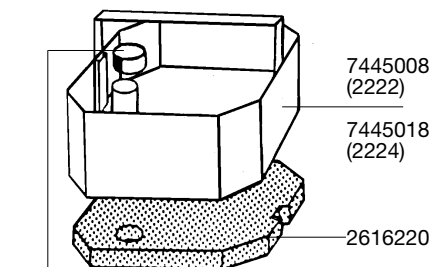

1224 Pumpenkopf

2222 Außenfilter *professionel* 150

2224 Außenfilter *professionel* 250

Ersatzteile. Änderungen vorbehalten.

2222 / 2224

7657360 (50 Hz)
7657370 (60 Hz)