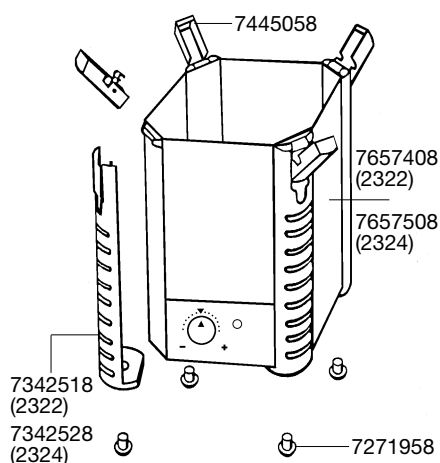

1224 Pumpenkopf

2222 Außenfilter *professionel* 150

2224 Außenfilter *professionel* 250

Ersatzteile. Änderungen vorbehalten.

2222 / 2224

7657360 (50 Hz)
7657370 (60 Hz)

2222 Außenfilter *professionel* 150
2224 Außenfilter *professionel* 250
2322 Thermofilter
2324 Thermofilter

Ersatzteile. Änderungen vorbehalten.

2322 / 2324

Best.-Nr.	Ersatzteil	2222 / 2224
2616220	Set Filtervlies (1 x Filtermatte, 2 x Wattevlies)	
2616225	Satz Filtervlies (3 x Wattevlies)	
4004710	Auslaufbogen	
4004940	Schlauch druck- und saugseitig	
4014100	Sauger mit Klemmbügel (2 Stück)	
7271958	Pilzpuffer (5 Stück)	
7272210	Ansaugrohr	
7286500	Düsenrohr	
7342378	Schwert	
7342518	Seitenblende 2222 / 2322	
7342528	Seitenblende 2224 / 2324	
7343118	Verriegelungshebel für Adapter	
7343168	Profildichtung	
7343390	Gummitüllen (3 Stück)	
7343418	Verschluss-Stopfen	

Best.-Nr.	Ersatzteil	2222 / 2224
7433720	Satz Achse mit Tüllen	
7445008	Filtereinsatz für 2222 / 2322	
7445018	Filtereinsatz für 2224 / 2324	
7445058	Verschlussklipp	
7445108	Adapter komplett	
7445180	Schlauchhalter	
7445190	Abdeckhaube	
7445200	Satz O-Ringe für Adapter	
7447150	Set Verschluss-Stopfen	
7471800	Filterkorb	
7657308	Filterbehälter komplett mit Seitenblenden und Pilzpuffer zu 2222 (o. Abb.)	
7657318	Filterbehälter komplett mit Seitenblenden und Pilzpuffer zu 2224 (o. Abb.)	
7657360	Pumpenrad 50 Hz	
7657370	Pumpenrad 60 Hz	
7657390	Pumpendeckel komplett mit Achsstüle	