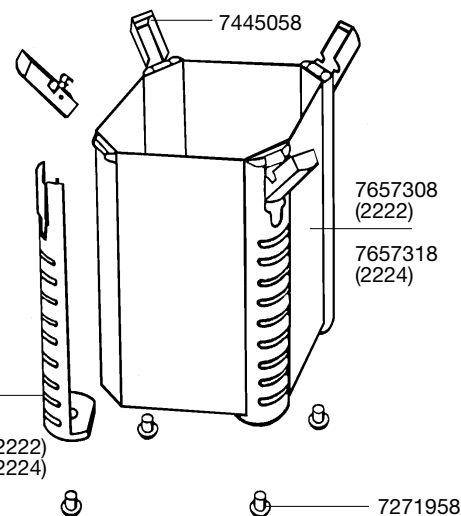

1224 Pumpenkopf

2222 Außenfilter *professionel* 150

2224 Außenfilter *professionel* 250

Ersatzteile. Änderungen vorbehalten.

2222 / 2224

7657360 (50 Hz)
7657370 (60 Hz)