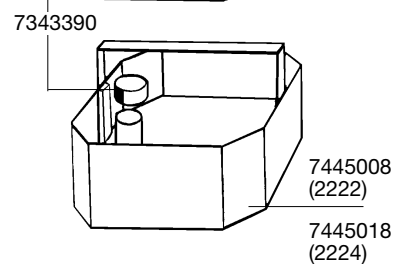

2222 / 2224

7657360 (50 Hz)
7657370 (60 Hz)