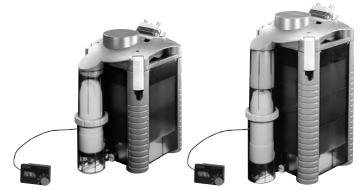

1229 Pumpenkopf
2227 Intervallfilter
2229 Intervallfilter

Ersatzteile. Änderungen vorbehalten.

2227 / 2229

2227 Intervallfilter

2229 Intervallfilter

2327 Thermo-Intervallfilter

2329 Thermo-Intervallfilter

EHEIM
professionel

Ersatzteile. Änderungen vorbehalten.

Best.-Nr.	Ersatzteil	2227 / 2229
2615270	Schaumstoff-Vorfilter	
4003940	Luftschlauch	
4005710	Auslaufbogen	
4005940	Schläuche saug- und druckseitig	
4013050	Sauger mit Klemmbügel (2 Stück)	
4015150	Sauger mit Klemmbügel (2 Stück)	
7255058	O-Ring	
7271958	Pilzpuffer (5 Stück)	
7275808	Ansaugrohr	
7342238	O-Ring (2 Stück)	
7342358	Arretierung für Pumpendeckel	
7342500	Seitenblenden (2227/2327)	
7343100	Verriegelungshebel für Adapter	
7343150	Profildichtung	
7343400	Verschluss-Stopfen	
7343800	Luftrohr	
7343858	Düsenrohr	
7343900	Verschlussring	
7344050	Abdeckgitter	
7344100	Schrauben (4 Stück)	
7344350	Seitenblenden (2229/2329)	
7344800	ersetzt durch 7654738	
7344850	ersetzt durch 7654748	
7344900	ersetzt durch 7654738	
7344950	ersetzt durch 7654748	
7345018	Schaumstoff-Scheibe für 2229 / 2329	
7345150	Schaumstoff-Scheibe für 2227 / 2327	
7444150	Schlauchhalter	
7444200	Satz O-Ringe für Adapter	
7444210	Satz O-Ringe für Intervallsteuerung	
7444250	Verriegelungssatz komplett mit Verriegelung und Verriegelungsschlüssel	
7444350	Abdeckhaube	
7444400	Satz Achse mit Tüllen	
7444450	Verschlussklipp komplett	
7444600	Adapter mit Absperrhähnen	
7444728	Schwimmer komplett	
7447150	Set Verschluss-Stopfen	
7471800	Filterkorb	
7480650	Filtereinsatz	
7480680	Verbindungsrohr mit Pumpendeckel (2227 / 2327)	

Best.-Nr.	Ersatzteil	2227 / 2229
7480690	Verbindungsrohr mit Pumpendeckel (2229 / 2329)	
7656200	Pumpenrad 50 Hz	
7656210	Pumpenrad 60 Hz	
7656400	ersetzt durch 7654748	
7656410	ersetzt durch 7654738	
7676010	Filterbehälter kompl. m. Seitenblenden und Pilzpuffer zu 2227	
7676030	Filterbehälter kompl. m. Seitenblenden und Pilzpuffer zu 2229 (o. Abb.)	