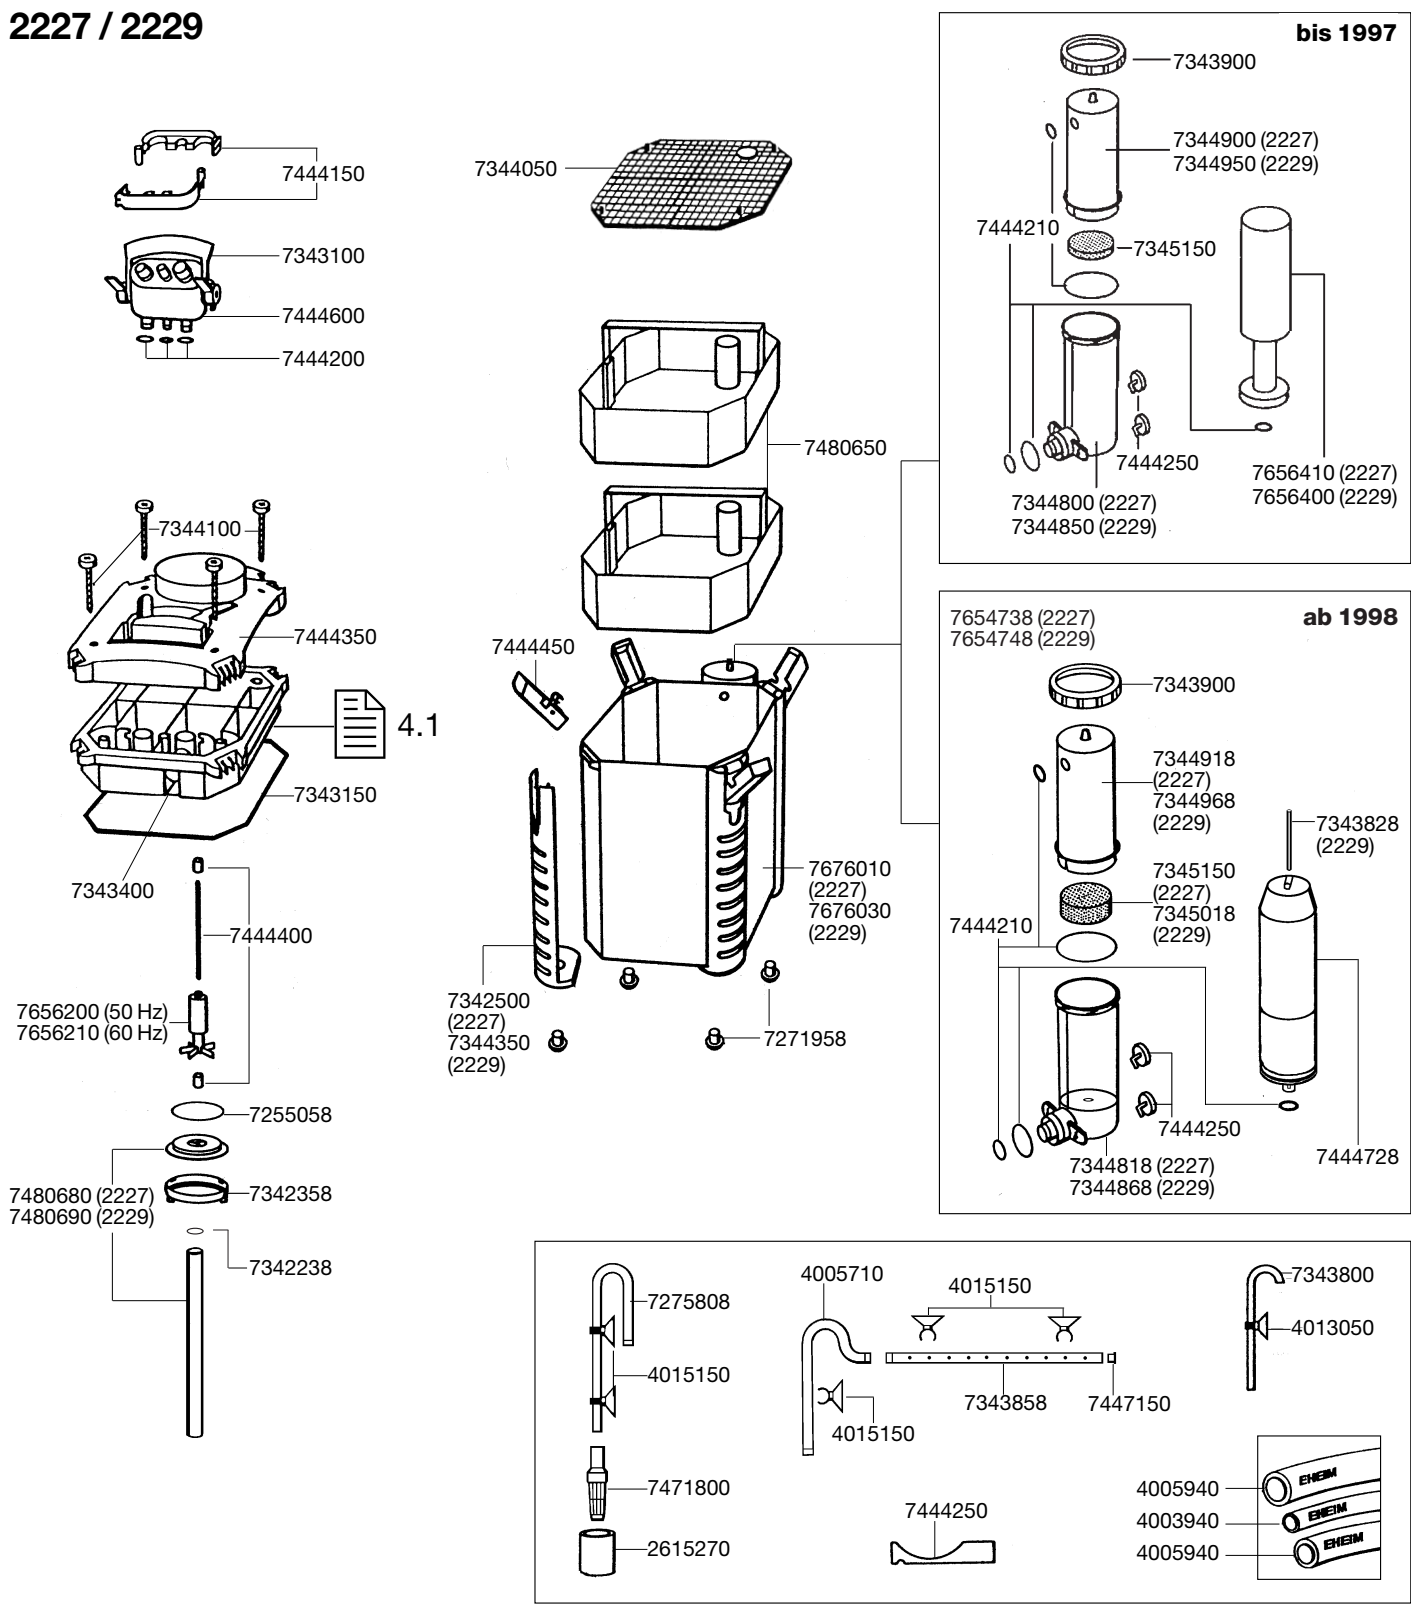

1229 Pumpenkopf
2227 Intervallfilter
2229 Intervallfilter

Ersatzteile. Änderungen vorbehalten.

2227 / 2229