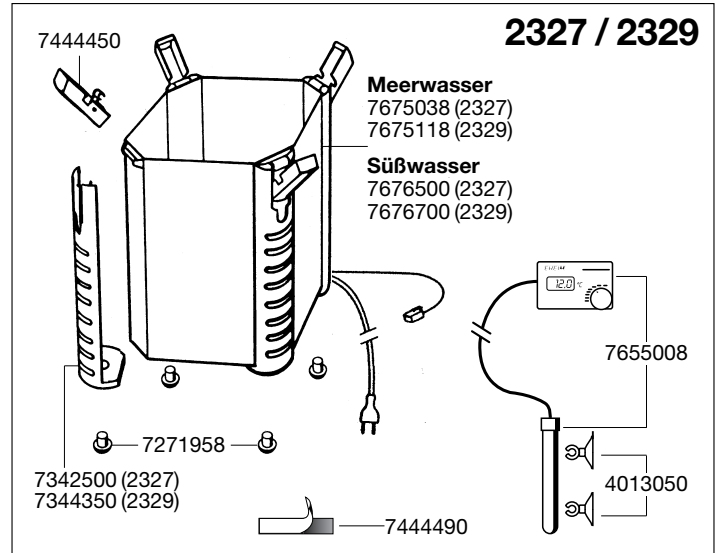

Ersatzteile. Änderungen vorbehalten.

Best.-Nr.	Ersatzteil	2227 / 2229
2615270	Schaumstoff-Vorfilter	
4003940	Luftschlauch	
4005710	Auslaufbogen	
4005940	Schläuche saug- und druckseitig	
4013050	Sauger mit Klemmbügel (2 Stück)	
4015150	Sauger mit Klemmbügel (2 Stück)	
7255058	O-Ring	
7271958	Pilzpuffer (5 Stück)	
7275808	Ansaugrohr	
7342238	O-Ring (2 Stück)	
7342358	Arretierung für Pumpendeckel	
7342500	Seitenblenden (2227/2327)	
7343100	Verriegelungshebel für Adapter	
7343150	Profildichtung	
7343400	Verschluss-Stopfen	
7343800	Luftrohr	
7343858	Düsenrohr	
7343900	Verschlussring	
7344050	Abdeckgitter	
7344100	Schrauben (4 Stück)	
7344350	Seitenblenden (2229/2329)	
7344800	ersetzt durch 7654738	
7344850	ersetzt durch 7654748	
7344900	ersetzt durch 7654738	
7344950	ersetzt durch 7654748	
7345018	Schaumstoff-Scheibe für 2229 / 2329	
7345150	Schaumstoff-Scheibe für 2227 / 2327	
7444150	Schlauchhalter	
7444200	Satz O-Ringe für Adapter	
7444210	Satz O-Ringe für Intervallsteuerung	
7444250	Verriegelungssatz komplett mit Verriegelung und Verriegelungsschlüssel	
7444350	Abdeckhaube	
7444400	Satz Achse mit Tüllen	
7444450	Verschlussklipp komplett	
7444600	Adapter mit Absperrhähnen	
7444728	Schwimmer komplett	
7447150	Set Verschluss-Stopfen	
7471800	Filterkorb	
7480650	Filtereinsatz	
7480680	Verbindungsrohr mit Pumpendeckel (2227 / 2327)	

Best.-Nr.	Ersatzteil	2227 / 2229
7480690	Verbindungsrohr mit Pumpendeckel (2229 / 2329)	
7656200	Pumpenrad 50 Hz	
7656210	Pumpenrad 60 Hz	
7656400	ersetzt durch 7654748	
7656410	ersetzt durch 7654738	
7676010	Filterbehälter kompl. m. Seitenblenden und Pilzpuffer zu 2227	
7676030	Filterbehälter kompl. m. Seitenblenden und Pilzpuffer zu 2229 (o. Abb.)	