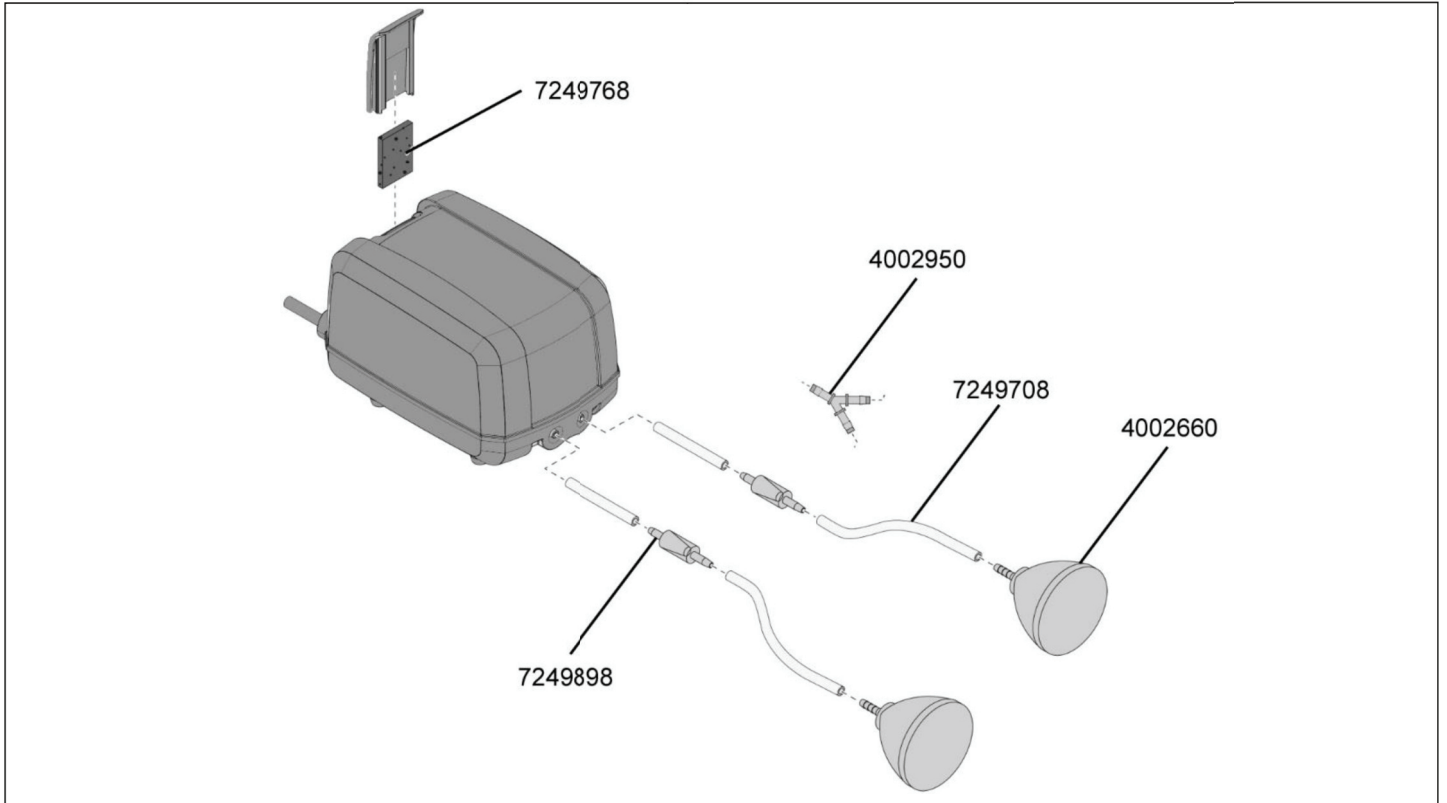

5320 Teichbelüfter AIR500
5321 Teichbelüfter AIR1000

Ersatzteile. Änderungen vorbehalten.

Best.-Nr.	Ersatzteil	5320/5321
4002660	Ausströmer für Schlauch-Ø 4/6 mm	
4002950	Y-Stück für Schlauch-Ø 4/6 mm (2 Stück)	
7249708	Silikonschlauch Ø 4/6 mm (5 m)	

Best.-Nr.	Ersatzteil	5320/5321
7249768	Luftfilter (2 Stück)	
7249898	Rückschlagventil für Luftpumpen nicht für CO₂-Systeme geeignet	