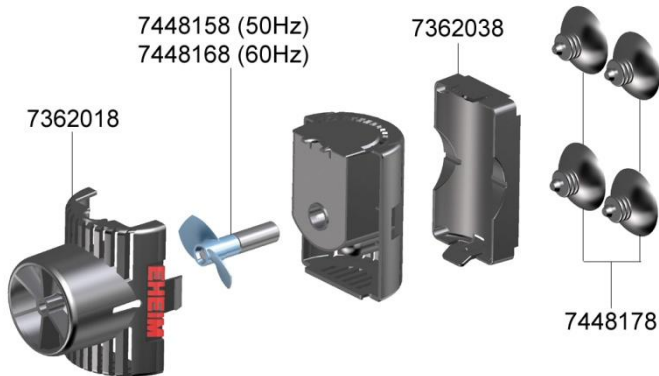

1070 Strömungspumpe streamON 1800
1071 Strömungspumpe streamON 3000
1072 Strömungspumpe streamON 3800

Ersatzteile. Änderungen vorbehalten

1070

1071/1072

Best.-Nr.	Ersatzteil	1070
7362018	Pumpengehäuse	
7362038	Pumpenhalter	
7448158	Pumpenrad (50 Hz) für streamON 1800	
7448168	Pumpenrad (60 Hz) für streamON 1800	
7448178	Sauger (4 Stück)	

Best.-Nr.	Ersatzteil	1071/1072
7362078	Pumpengehäuse	
7362098	Pumpenhalter	
7448178	Sauger (4 Stück)	
7448258	Pumpenrad (50 Hz) komplett mit Achse, Achstüllen und Anlaufscheibe für streamON 3000	
7448268	Pumpenrad (60 Hz) komplett mit Achse, Achstüllen und Anlaufscheibe für streamON 3000	
7448358	Pumpenrad (50 Hz) komplett mit Achse, Achstüllen und Anlaufscheibe für streamON 3800	
7448368	Pumpenrad (60 Hz) komplett mit Achse, Achstüllen und Anlaufscheibe für streamON 3800	