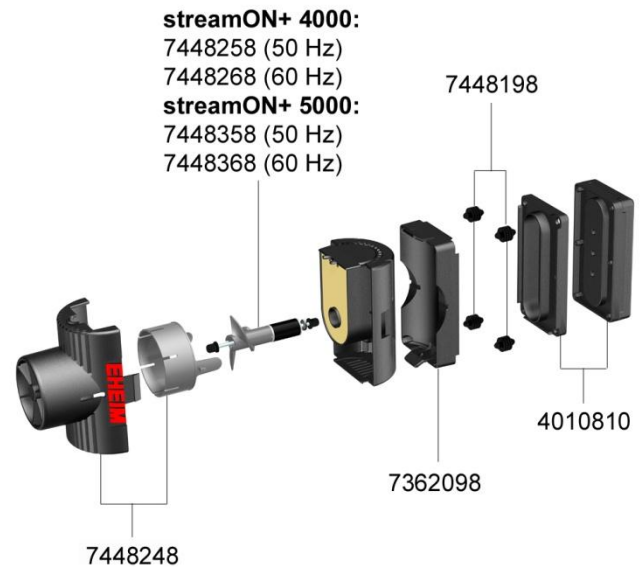

**1080 Strömungspumpe streamON 2000**  
**1081 Strömungspumpe streamON 4000**  
**1082 Strömungspumpe streamON 5000**

Ersatzteile. Änderungen vorbehalten

**1080**

**1081/1082**

Best.-Nr.	Ersatzteil	1080
4010800	Magnethalter komplett mit 4 Stück Dämpfungspuffer	
7362038	Pumpenhalter	
7448158	Pumpenrad (50 Hz) für <b>streamON+ 2000</b>	
7448168	Pumpenrad (60 Hz) für <b>streamON+ 2000</b>	
7448198	Dämpfungspuffer (4 Stück)	
7448238	Pumpengehäuse komplett mit Leistungsregler	

Best.-Nr.	Ersatzteil	1081/1082
4010810	Magnethalter komplett mit 4 Stück Dämpfungspuffer	
7362098	Pumpenhalter	
7448198	Dämpfungspuffer (4 Stück)	
7448248	Pumpengehäuse komplett mit Leistungsregler	
7448258	Pumpenrad (50 Hz) komplett mit Achse, Achstüllen und Anlaufscheibe für <b>streamON+ 4000</b>	
7448268	Pumpenrad (60 Hz) komplett mit Achse, Achstüllen und Anlaufscheibe für <b>streamON+ 4000</b>	
7448358	Pumpenrad (50 Hz) komplett mit Achse, Achstüllen und Anlaufscheibe für <b>streamON+ 5000</b>	
7448368	Pumpenrad (60 Hz) komplett mit Achse, Achstüllen und Anlaufscheibe für <b>streamON+ 5000</b>	