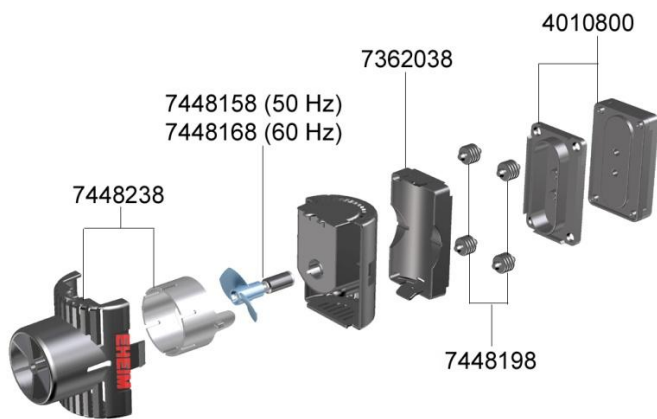

**1080 Strömungspumpe streamON 2000**  
**1081 Strömungspumpe streamON 4000**  
**1082 Strömungspumpe streamON 5000**

Ersatzteile. Änderungen vorbehalten

**1080**

**1081/1082**

Best.-Nr.	Ersatzteil	1080
4010800	Magnethalter komplett mit 4 Stück Dämpfungspuffer	
7362038	Pumpenhalter	
7448158	Pumpenrad (50 Hz) für <b>streamON+ 2000</b>	
7448168	Pumpenrad (60 Hz) für <b>streamON+ 2000</b>	
7448198	Dämpfungspuffer (4 Stück)	
7448238	Pumpengehäuse komplett mit Leistungsregler	

Best.-Nr.	Ersatzteil	1081/1082
4010810	Magnethalter komplett mit 4 Stück Dämpfungspuffer	
7362098	Pumpenhalter	
7448198	Dämpfungspuffer (4 Stück)	
7448248	Pumpengehäuse komplett mit Leistungsregler	
7448258	Pumpenrad (50 Hz) komplett mit Achse, Achstüllen und Anlaufscheibe für <b>streamON+ 4000</b>	
7448268	Pumpenrad (60 Hz) komplett mit Achse, Achstüllen und Anlaufscheibe für <b>streamON+ 4000</b>	
7448358	Pumpenrad (50 Hz) komplett mit Achse, Achstüllen und Anlaufscheibe für <b>streamON+ 5000</b>	
7448368	Pumpenrad (60 Hz) komplett mit Achse, Achstüllen und Anlaufscheibe für <b>streamON+ 5000</b>	