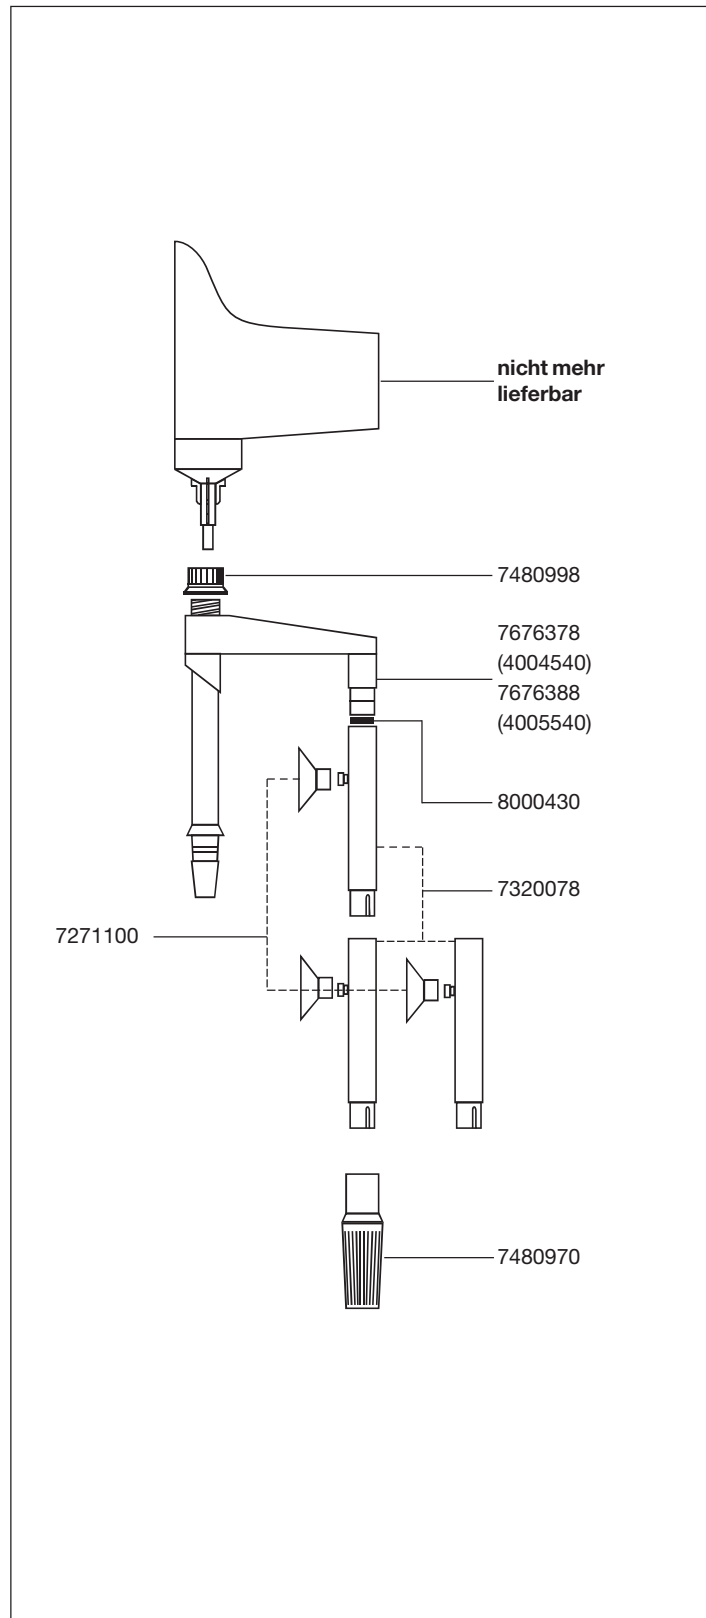

4004540 Ansaughilfe für ø 12 mm
 4005540 Ansaughilfe für ø 16 mm

Ersatzteile. Änderungen vorbehalten.

Best.-Nr.	Ersatzteil	4004540 / 4005540
7271100	Sauger (4 Stück)	
7320078	Verlängerung	
7480970	Filterkorb	
7480998	Kappe komplett	
7676378	Anschluss komplett zu 4004540	
7676388	Anschluss komplett zu 4005540	
8000430	Dichtungsring (2 Stück)	