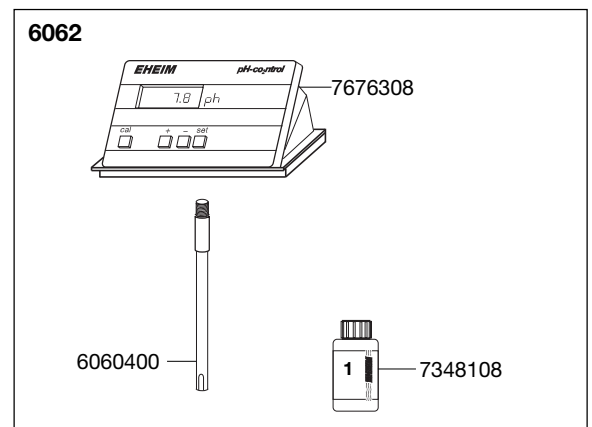

Ersatzteile. Änderungen vorbehalten.

Best.-Nr.	Ersatzteil	6060000
7655300	Flaschenhalterung komplett	
		6060010
7348368	O-Ring (2 Stück)	
		6060200
4508010	AQUA TEST 8, CO ₂ -Test	
7292500	Sauger (4 Stück)	
		6060300
7271100	Sauger (4 Stück)	
7348068	CO ₂ -Schlauch ø 2/4 mm (2,5 m)	
7480758	Rückschlagventil	

Best.-Nr.	Ersatzteil	6061
6060400	pH-Elektrode	
7348108	EICH-Fluid 1 Kalibrierflüssigkeit pH 7,0	
7444490	Druckverschluss	
7655028	Bedienteil pH-co ₂ ntrol (Standardausf.)	
7655118	Steckernetzteil 230 V/ 50 Hz komplett mit Magnetventil	
7655310	Elektrodenhalter kpl. mit Klemmbügel	
		6062
6060400	pH-Elektrode	
7348108	EICH-Fluid 1 Kalibrierflüssigkeit pH 7,0	
7676308	Bedienteil pH-co ₂ ntrol (<i>professionel</i>)	