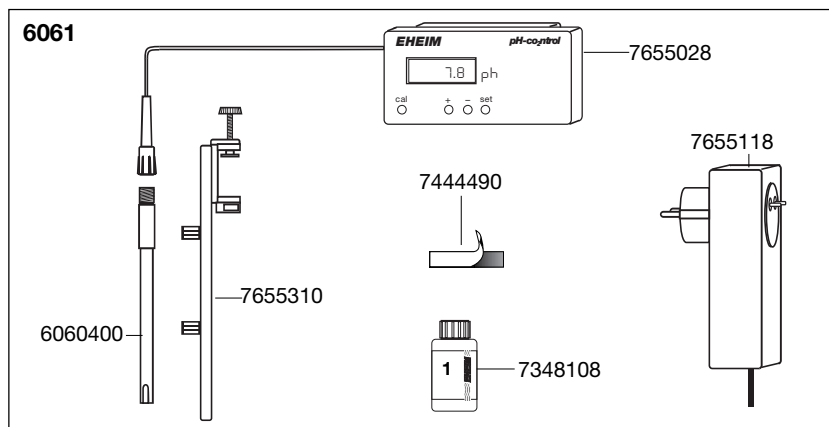

Ersatzteile. Änderungen vorbehalten.

Best.-Nr.	Ersatzteil	6060000
7655300	Flaschenhalterung komplett	
		6060010
7348368	O-Ring (2 Stück)	
		6060200
4508010	AQUA TEST 8, CO ₂ -Test	
7292500	Sauger (4 Stück)	
		6060300
7271100	Sauger (4 Stück)	
7348068	CO ₂ -Schlauch ø 2/4 mm (2,5 m)	
7480758	Rückschlagventil	

Best.-Nr.	Ersatzteil	6061
6060400	pH-Elektrode	
7348108	EICH-Fluid 1 Kalibrierflüssigkeit pH 7,0	
7444490	Druckverschluss	
7655028	Bedienteil pH-co ₂ ntrol (Standardausf.)	
7655118	Steckernetzteil 230 V/ 50 Hz komplett mit Magnetventil	
7655310	Elektrodenhalter kpl. mit Klemmbügel	
		6062
6060400	pH-Elektrode	
7348108	EICH-Fluid 1 Kalibrierflüssigkeit pH 7,0	
7676308	Bedienteil pH-co ₂ ntrol (<i>professionel</i>)	