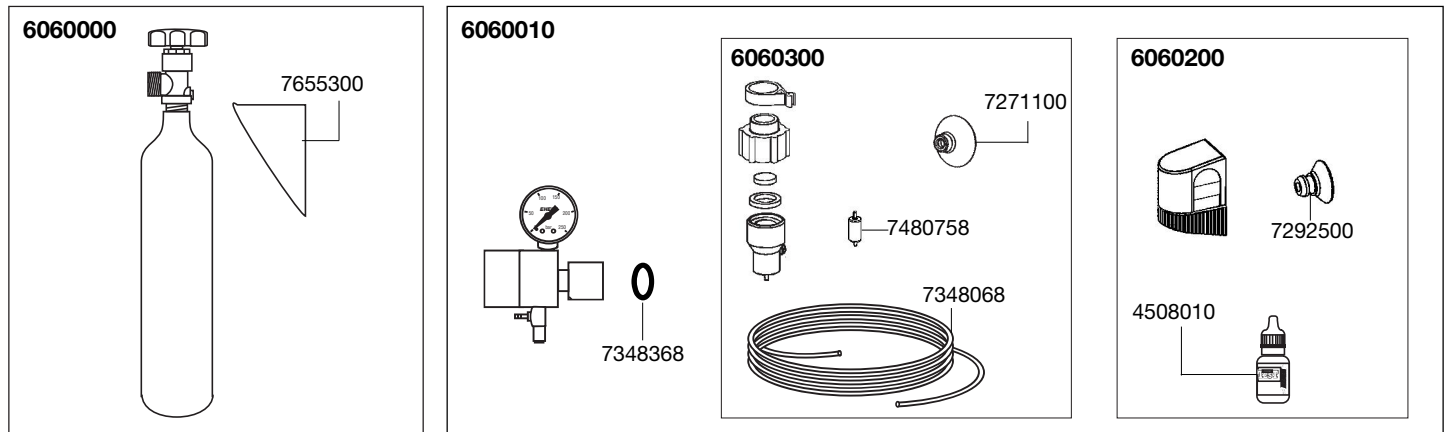

Ersatzteile. Änderungen vorbehalten.

Best.-Nr.	Ersatzteil	6060000
7655300	Flaschenhalterung komplett	
		6060010
7348368	O-Ring (2 Stück)	
		6060200
4508010	AQUA TEST 8, CO ₂ -Test	
7292500	Sauger (4 Stück)	
		6060300
7271100	Sauger (4 Stück)	
7348068	CO ₂ -Schlauch ø 2/4 mm (2,5 m)	
7480758	Rückschlagventil	

Best.-Nr.	Ersatzteil	6061
6060400	pH-Elektrode	
7348108	EICH-Fluid 1 Kalibrierflüssigkeit pH 7,0	
7444490	Druckverschluss	
7655028	Bedienteil pH-co ₂ ntrol (Standardausf.)	
7655118	Steckernetzteil 230 V/ 50 Hz komplett mit Magnetventil	
7655310	Elektrodenhalter kpl. mit Klemmbügel	
		6062
6060400	pH-Elektrode	
7348108	EICH-Fluid 1 Kalibrierflüssigkeit pH 7,0	
7676308	Bedienteil pH-co ₂ ntrol (<i>professionel</i>)	