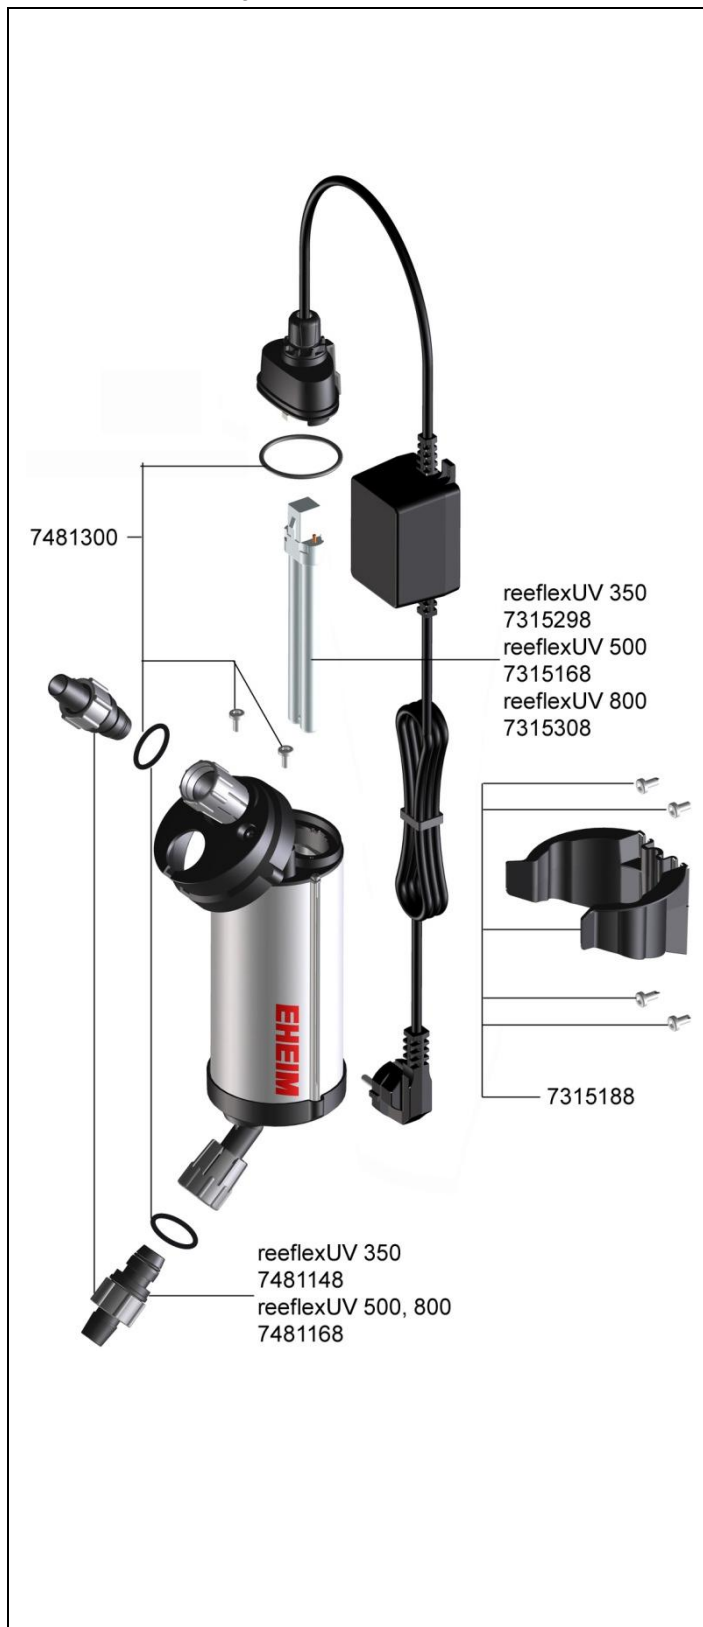

3721 UV-Klärer **reeflexUV 350**
 3722 UV-Klärer **reeflexUV 500**
 3723 UV-Klärer **reeflexUV 800**

EHEIM
reeflexUV

Ersatzteile. Änderungen vorbehalten

Best.-Nr.	Ersatzteil	3721/3722/3723
7315168	UV-C-Lampe (9 Watt) für reflexUV 500	
7315188	Halterung mit Befestigungsschrauben	
7315298	UV-C-Lampe (7 Watt) für reflexUV 350	
7315308	UV-C-Lampe (11 Watt) für reflexUV 800	
7481148	Schlauchanschlussstutzen Schlauch-Ø 12/16 mm für reflexUV 350	
7481168	Schlauchanschlussstutzen Schlauch-Ø 16/22 mm für reflexUV 500 und 800	
7481300	Satz Dichtung und Schrauben für reflexUV 350, 500 und 800	