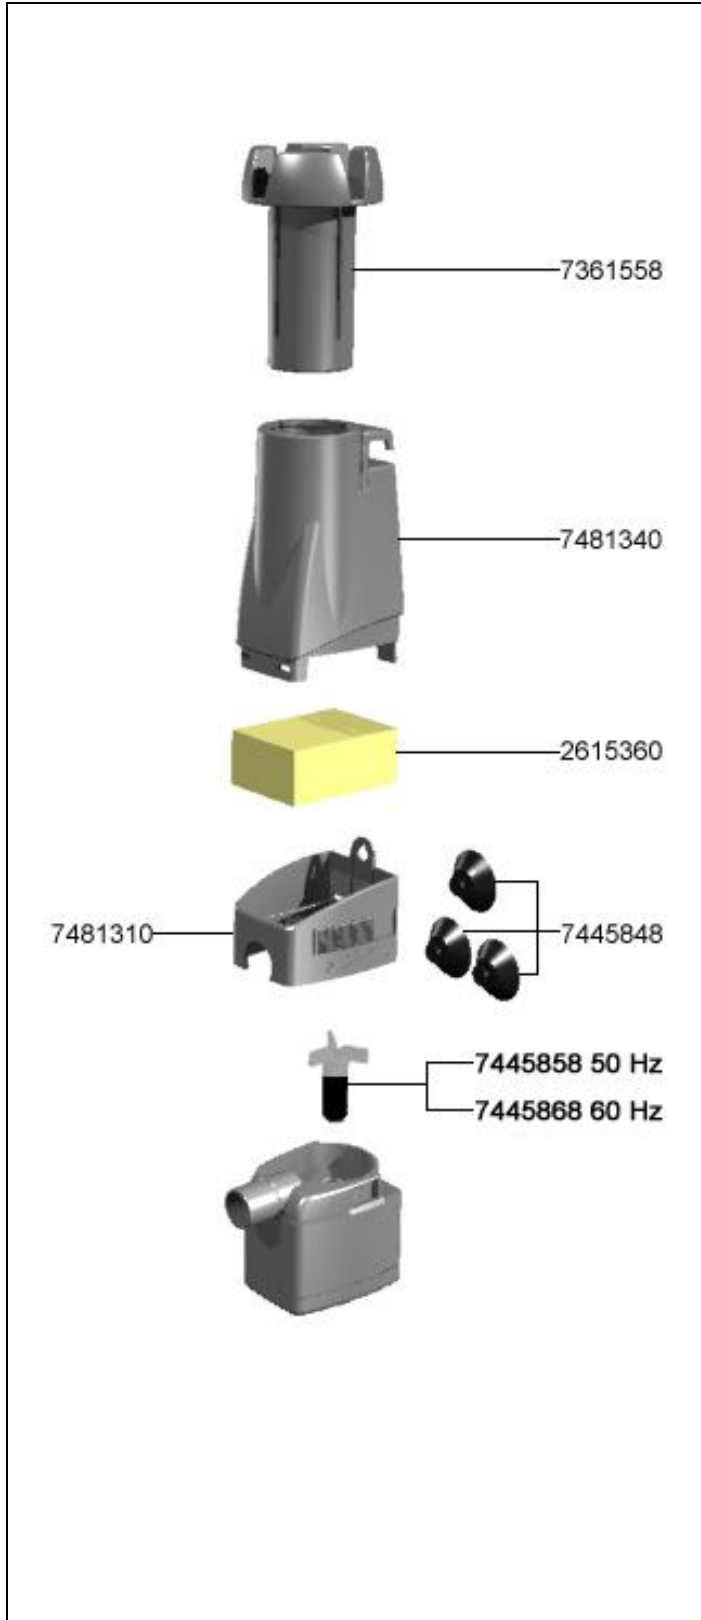

Ersatzteile. Änderungen vorbehalten

| Best.-Nr. | Ersatzteil  | 3536 |
|-----------|---|------|
| 2615360   | Filterpatrone (2 Stück)   |      |
| 7361558   | Schwimmer   |      |
| 7445848   | Sauger (4 Stück)  |      |
| 7445858   | Pumpenrad 50 Hz   |      |
| 7445868   | Pumpenrad 60 Hz   |      |
| 7481310   | Gehäuseadapter komplett mit Regler                                  |      |
| 7481340   | Schwimmergehäuse komplett mit Filterpatrone (1 Stück) und Kabelclip |      |