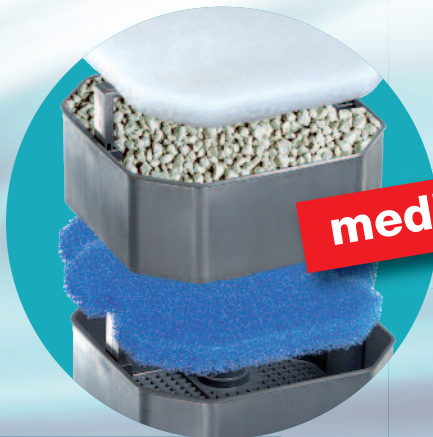

Mit seinem Vorgänger, dem professionel, startete EHEIM die erste Außenfilter-Reihe mit quadratischer Grundform. Vorteile: Platzersparnis (da der Filter in Ecken passt), hohe Standsicherheit und großes Filtervolumen.

Zusätzlich bietet Ihnen dieser solide Basisfilter spezielle Vorzüge: so z.B. eine komplette Schlauchadapter-Einheit mit integrierten Absperrhähnen, einzeln herausnehmbare Filterkörbe mit versenkbaren Griffen, sehr niedrigen Stromverbrauch, besonders leisen Lauf durch Keramik-Komponenten und einiges mehr. eXperience erhalten Sie komplett ausgestattet – inklusive Zubehör und Filtermedien. Sie können sofort starten.

EHEIM eXperience 250

Made in Germany

EHEIM eXperience

EHEIM eXperience 250 T

Außenfilter-Generation mit quadratischer Grundform.

- Sehr guter, zuverlässiger Außenfilter für Aquarien von 150-350 Liter
- Quadratische Grundform für großes Filtervolumen und hohe Standsicherheit
- Schlauchadapter mit 2 integrierten Absperrhähnen, Schlauchsicherung und Verriegelungsbügel als komplette Einheit
- Einzeln herausnehmbare Filtereinsätze mit versenkbaren Griffen für einfache Handhabung und bequeme Teil-/Reinigung
- Extreme Laufruhe durch Keramikachsen und -lager
- **Ausstattung:** 1 x Filtervlies, 2 x Filtermatte (bei eXperience 150)/3 x Filtermatte (bei eXperience 250/250T/350), Filterkörbe und EHEIM SUBSTRAT
- **Zubehör inklusive:** Komplettes Installationmaterial für die Druck- und Saugseite, EHEIM Qualitätsschlauch, EHEIM Spezialfett

eXperience 250

Komplett ausgestattet:

Filtervlies, EHEIM SUBSTRAT, Filtermatte,
Komplettes Installationmaterial für die Druck- und Saugseite,
EHEIM Qualitätsschlauch ø 12/16 mm,
EHEIM Spezialfett

Original EHEIM Filtermedien