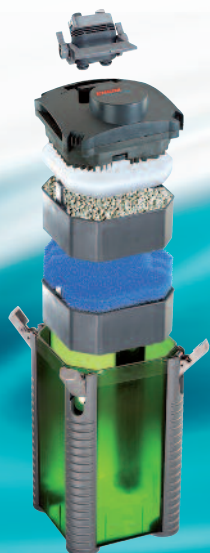

Mit seinem Vorgänger, dem professionel, startete EHEIM die erste Außenfilter-Reihe mit quadratischer Grundform. Vorteile: Platzersparnis (da der Filter in Ecken passt), hohe Standsicherheit und großes Filtervolumen.

EHEIM eXperience 250

Made in Germany

EHEIM eXperience

EHEIM eXperience 250 T

Außenfilter-Generation mit quadratischer Grundform.

- Sehr guter, zuverlässiger Außenfilter für Aquarien von 150-350 Liter
- Quadratische Grundform für großes Filtervolumen und hohe Standsicherheit
- Schlauchadapter mit 2 integrierten Absperrhähnen, Schlauchsicherung und Verriegelungsbügel als komplette Einheit
- Einzeln herausnehmbare Filtereinsätze mit versenkbaren Griffen für einfache Handhabung und bequeme Teil-/Reinigung
- Extreme Laufruhe durch Keramikachsen und -lager
- **Ausstattung:** 1 x Filtervlies, 2 x Filtermatte (bei eXperience 150)/3 x Filtermatte (bei eXperience 250/250T/350), Filterkörbe und EHEIM SUBSTRAT
- **Zubehör inklusive:** Komplettes Installationmaterial für die Druck- und Saugseite, EHEIM Qualitätsschlauch, EHEIM Spezialfett

Thermofilter nur für Süßwasser geeignet.

- Über den Drehknopf lässt sich die gewünschte Temperatur präzise einstellen.

EHEIM
eXperience 150

EHEIM
eXperience 250

EHEIM
eXperience 350

Technische Daten	eXperience150	250	250T Thermo	350
Für Aquarien bis ca.	l 80-150	120-250	120-250	180-350
Pumpenleistung	l/h 500	700	700	1050
Förderhöhe Hmax	m 1,3	1,5	1,5	2,0
Leistungsaufnahme	W 8	8	8	24
Heizleistung	W -	-	150	-
Behältervolumen	l 5	6	6	9
Filtervolumen	l 2,3	3,0	3,0	4,9
Schlauch-ø				
Saug-/Druckseite	mm 12/16, 12/16	12/16, 12/16	12/16, 12/16	16/22, 16/22
Maße HxBxT ca.	mm 290x178x178	340x178x178	340x178x178	375x210x210
media+	+	+	+	+
Art.	2422020	2424020	2124020	2426020

eXperience 250

Komplett ausgestattet:

Filtervlies, EHEIM SUBSTRAT, Filtermatte,
Komplettes Installationmaterial für die Druck- und Saugseite,
EHEIM Qualitätsschlauch ø 12/16 mm,
EHEIM Spezialfett

Original EHEIM Filtermedien