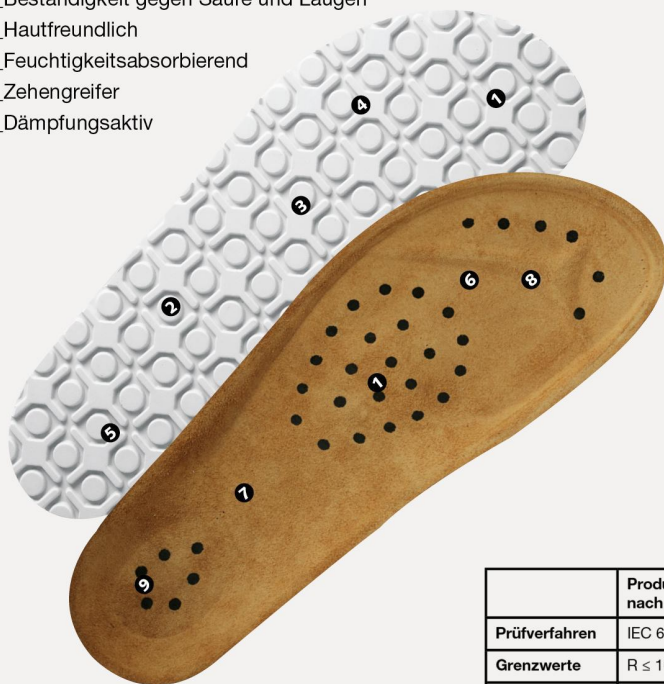

Art. 4040

NATURE

- ▶ Größe 34-48
- ▶ CE, EN ISO 20347:2012, OB, FO,A, SRC
- ▶ Glattleder, weiß
- ▶ Fersenriemen feststehend, verstellbar
- ▶ Ristbereich verstellbar
- ▶ Schnallenverschluss
- ▶ Rutschhemmende Gummi-Laufsohle
- ▶ Lederbezogenes Korkfußbett
- ▶ ESD-gerecht nach DIN EN 61340
- ▶ Gewicht Größe 42: 1070g

KLIMAKLASSE 1

TECHNIK

LAUF SOHLE

- 1_ESD-gerecht nach DIN EN 61340
- 2_SRC-Rutschhemmung nach EN ISO 20347:2012
- 3_Rutschhemmende Gummi-Laufsohle
- 4_Kraftstoffbeständigkeit
- 5_Beständigkeit gegen Säure und Laugen
- 6_Hautfreundlich
- 7_Feuchtigkeitsabsorbierend
- 8_Zehengreifer
- 9_Dämpfungsaktiv

FERSENRIEMEN
feststehend

	Produktqualifikation nach DIN EN 61340-5-1:
Prüfverfahren	IEC 61340-4-3
Grenzwerte	$R \leq 10^8 \Omega$
Typische Werte	$R = 10^7 \Omega$