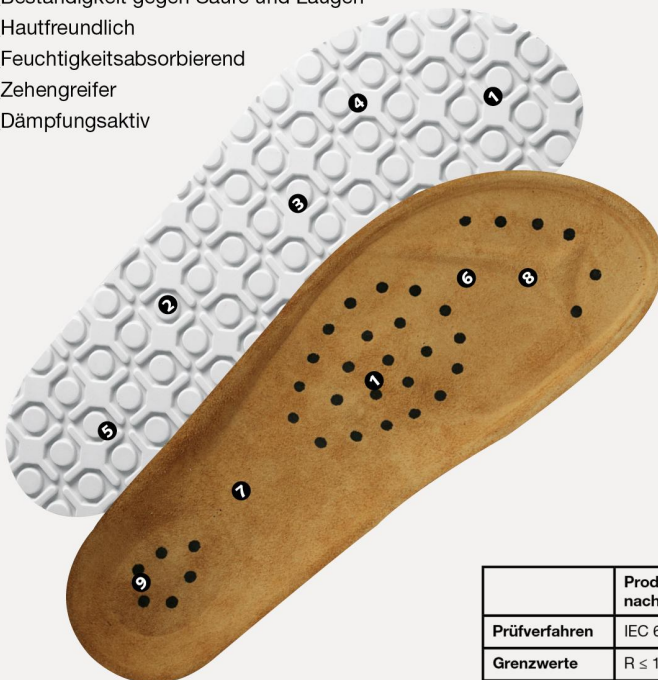

Art. 4080

NATURE

- ▶ Größe 34-48
- ▶ CE, EN ISO 20347:2012, OB, A,FO, SRC
- ▶ Glattleder, weiß
- ▶ 2 verstellbare Ristriemen
- ▶ Klettverschluss
- ▶ Rutschhemmende Gummi-Laufsohle
- ▶ Lederbezogenes Korkfußbett
- ▶ ESD-gerecht nach DIN EN 61340
- ▶ Gewicht Größe 42: 1010g

KLIMAKLASSE 1

TECHNIK

LAUF SOHLE

- 1\_ESD-gerecht nach DIN EN 61340
- 2\_SRC-Rutschhemmung nach EN ISO 20347:2012
- 3\_Rutschhemmende Gummi-Laufsohle
- 4\_Kraftstoffbeständigkeit
- 5\_Beständigkeit gegen Säure und Laugen
- 6\_Hautfreundlich
- 7\_Feuchtigkeitsabsorbierend
- 8\_Zehengreifer
- 9\_Dämpfungsaktiv