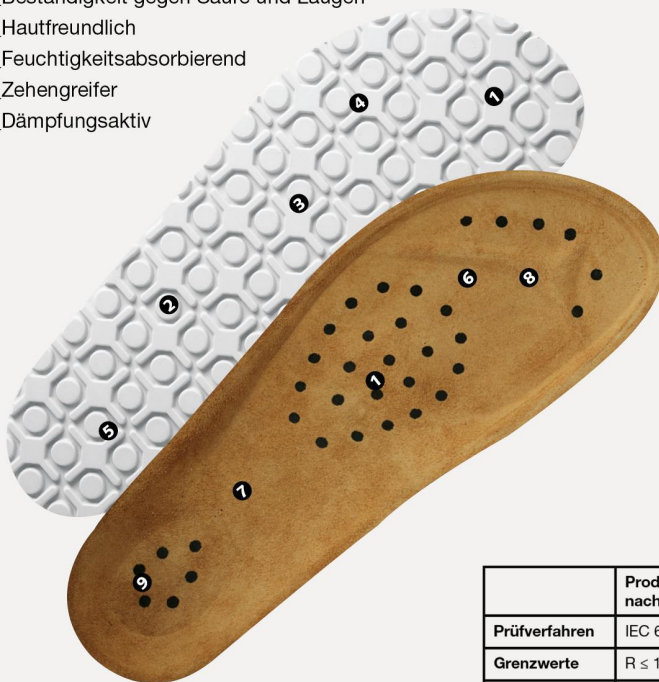

Art. 4090

NATURE

- ▶ Größe 34-48
- ▶ CE, EN ISO 20347:2012, OB, FO,A, SRC
- ▶ Glattleder, weiß
- ▶ Fersenriemen feststehend, verstellbar
- ▶ 2 verstellbare Ristriemen
- ▶ Klettverschluss
- ▶ Rutschhemmende Gummi-Laufsohle
- ▶ Lederbezogenes Korkfußbett
- ▶ ESD-gerecht nach DIN EN 61340
- ▶ Gewicht Größe 42: 1030g

KLIMAKLASSE 1

TECHNIK

LAUFSOHL

- 1_ESD-gerecht nach DIN EN 61340
- 2_SRC-Rutschhemmung nach EN ISO 20347:2012
- 3_Rutschhemmende Gummi-Laufsohle
- 4_Kraftstoffbeständigkeit
- 5_Beständigkeit gegen Säure und Laugen
- 6_Hautfreundlich
- 7_Feuchtigkeitsabsorbierend
- 8_Zehengreifer
- 9_Dämpfungsaktiv

FERSENRIEMEN
feststehend

	Produktqualifikation nach DIN EN 61340-5-1:
Prüfverfahren	IEC 61340-4-3
Grenzwerte	$R \leq 10^8 \Omega$
Typische Werte	$R = 10^7 \Omega$