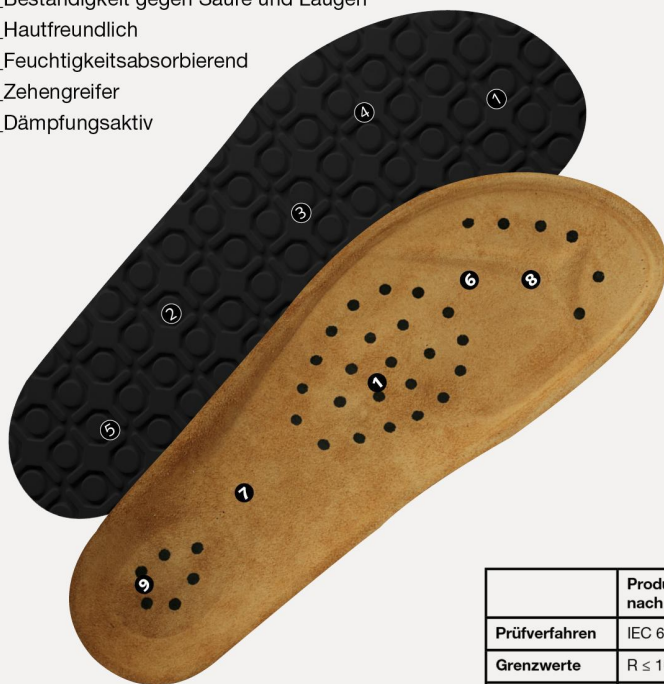

Art. 4055

NATURE

- ▶ Größe 34-48
- ▶ CE, EN ISO 20347:2012, OB, A,FO, SRC
- ▶ Glattleder, schwarz
- ▶ Fersenriemen feststehend, verstellbar
- ▶ Ristbereich verstellbar
- ▶ Schnallenverschluss
- ▶ Rutschhemmende Gummi-Laufsohle
- ▶ Lederbezogenes Korkfußbett
- ▶ ESD-gerecht nach DIN EN 61340
- ▶ Gewicht Größe 42: 1070g

KLIMAKLASSE 1

TECHNIK

LAUF SOHLE

- 1_ESD-gerecht nach DIN EN 61340
- 2_SRC-Rutschhemmung nach EN ISO 20347:2012
- 3_Rutschhemmende Gummi-Laufsohle
- 4_Kraftstoffbeständigkeit
- 5_Beständigkeit gegen Säure und Laugen
- 6_Hautfreundlich
- 7_Feuchtigkeitsabsorbierend
- 8_Zehengreifer
- 9_Dämpfungsaktiv

FERSENRIEMEN
feststehend

	Produktqualifikation nach DIN EN 61340-5-1:
Prüfverfahren	IEC 61340-4-3
Grenzwerte	$R \leq 10^8 \Omega$
Typische Werte	$R = 10^7 \Omega$