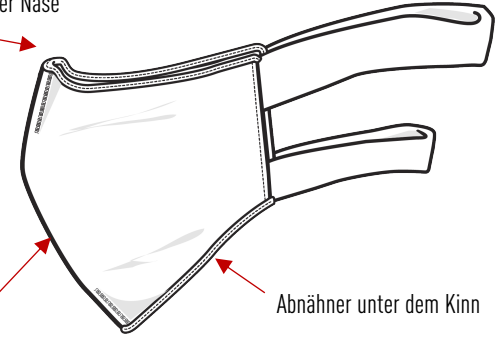

Die wiederverwendbare Gesichtsmaske Sport Face Mask by McDavid besteht aus einem hochwertigen Polyester-Lycra und bietet eine ergonomische, bequeme Passform. Sie verfügt über eine wasserabweisende, äussere Hülle und eine antimikrobielles, inneres Futter zum Schutz vor Tröpfchen. Das Band um den gesamten Kopf (anstelle nur um die Ohren) fühlt sich auch bei langem, in intensiven Tragen sehr angenehm an. Die Maske ist nach dem Waschen (Waschmaschine bei 60 Grad) wiederverwendbar.

Erhältlich in drei Grössen für Kinder (S), Damen (M) und Herren (L).

SMALL
Kinder und kleiner
Kopfumfang

MEDIUM
Regulär

LARGE
Grosser
Kopfumfang

SPORT FACE MASKS

Ergonomischer Bogen an der Nase

Ergonomische, Kontur aus Stretch, passt sich an und vermeidet Flächen

Abnäher unter dem Kinn

SEITE

Sitzt nahe am Gesicht

Stretch Lycra Band für enge, aber nicht einschränkende Passform

2 Lagen Lycra an der Innenseite

Zugfest, verursacht aber keine schmerzenden Ohren oder Kopfwahl

3/4 ASICHT

2 Schutzlagen

2 Lagensystem:

- Wasserabweisende Hülle
- Antimikrobielles, Antibakterielles Futter

FRONT