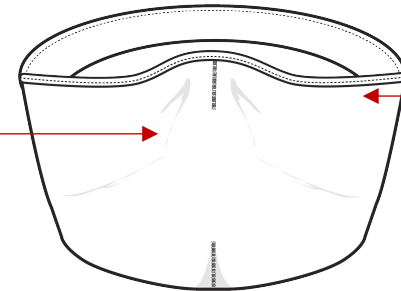

Die wiederverwendbare Gesichtsmaske Sport Face Mask by McDavid besteht aus einem hochwertigen Polyester-Lycra und bietet eine ergonomische, bequeme Passform. Sie verfügt über eine wasserabweisende, äussere Hülle und eine antimikrobielles, inneres Futter zum Schutz vor Tröpfchen. Das Band um den gesamten Kopf (anstelle nur um die Ohren) fühlt sich auch bei langem, in intensiven Tragen sehr angenehm an. Die Maske ist nach dem Waschen (Waschmaschine bei 60 Grad) wiederverwendbar.

Erhältlich in drei Grössen für Kinder (S), Damen (M) und Herren (L).

SMALL
Kinder und kleiner
Kopfumfang

MEDIUM
Regulär

LARGE
Grosser
Kopfumfang

SPORT FACE MASKS

Ergonomischer Bogen an der Nase

Ergonomische, Kontur aus Stretch, passt sich an und vermeidet Flächen

Abnäher unter dem Kinn

SEITE

Sitzt nahe am Gesicht

Stretch Lycra Band für enge, aber nicht einschränkende Passform

2 Lagen Lycra an der Innenseite

Zugfest, verursacht aber keine schmerzenden Ohren oder Kopfwahl

3/4 ASICHT

2 Schutzlagen

2 Lagensystem:

- Wasserabweisende Hülle
- Antimikrobielles, Antibakterielles Futter

FRONT