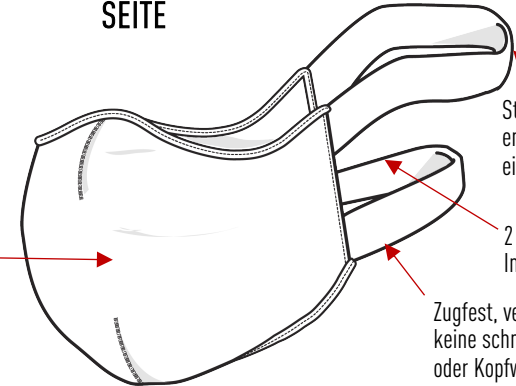

Die wiederverwendbare Gesichtsmaske Sport Face Mask by McDavid besteht aus einem hochwertigen Polyester-Lycra und bietet eine ergonomische, bequeme Passform. Sie verfügt über eine wasserabweisende, äussere Hülle und eine antimikrobielles, inneres Futter zum Schutz vor Tröpfchen. Das Band um den gesamten Kopf (anstelle nur um die Ohren) fühlt sich auch bei langem, in intensiven Tragen sehr angenehm an. Die Maske ist nach dem Waschen (Waschmaschine bei 60 Grad) wiederverwendbar.

Erhältlich in drei Grössen für Kinder (S), Damen (M) und Herren (L).

SMALL
Kinder und kleiner
Kopfumfang

MEDIUM
Regulär

LARGE
Grosser
Kopfumfang

SPORT FACE MASKS

Ergonomischer Bogen an der Nase

Ergonomische, Kontur aus Stretch, passt sich an und vermeidet Flächen

Abnäher unter dem Kinn

SEITE

Sitzt nahe am Gesicht

Stretch Lycra Band für enge, aber nicht einschränkende Passform

2 Lagen Lycra an der Innenseite

Zugfest, verursacht aber keine schmerzenden Ohren oder Kopfwahl

3/4 ASICHT

2 Schutzlagen

2 Lagensystem:

- Wasserabweisende Hülle
- Antimikrobielles, Antibakterielles Futter

FRONT