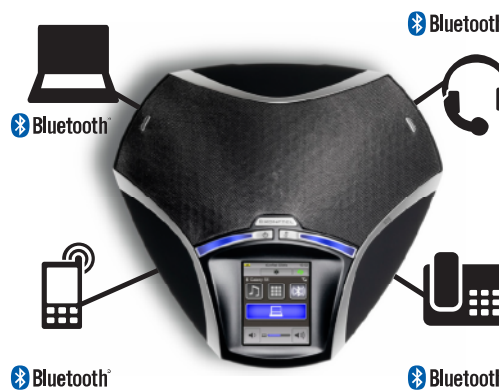

Headset

Verwenden Sie auch weiterhin Ihr Headset, das über Bluetooth® oder ein 3,5-mm-Kabel (Zubehör) angeschlossen wird. Klicken Sie auf das Symbol, um zwischen einem Gespräch über das Headset oder die Konferenzeinheit umzuschalten.

Systemtelefon

Konftel 55/55Wx wird per Telefonanlage über einen einfachen Anschluss per Adapter (Zubehör) oder den USB-Eingang mit der Telefonhörerschnittstelle des Systemtelefons verbunden.

OMNISOUND® – ÜBERRAGENDE KLANGQUALITÄT

Die patentierte Klangtechnologie OmniSound® garantiert bei Fernkonferenzen einen überragenden und kristallklaren Klang in beiden Richtungen, so genanntes **Full-Duplex**. Superempfindliches Mikrofon mit 360°-Klangaufnahme. Der leistungsstarke Lautsprecher gibt den Ton an alle Teilnehmer aus. OmniSound® unterstützt einen HD-Klang bei Gesprächen über IP und Mobilfunknetze. Außerdem ausgestattet mit **automatischer Echounterdrückung** und **Rauschunterdrückung** zur Minimierung störender Hintergrundgeräusche.

Bewegen Sie sich frei im Raum. Sprechen und diskutieren Sie mit derselben Klangqualität ohne störendes Abschneiden von Sprechsequenzen, Tondämpfungen oder Echos. Eine natürlichere Klangqualität gibt es nicht.

Hauptsitz: Konftel AB, Box 268, SE-901 06 Umeå, Schweden
Tel.: +46-90-70 64 89, Fax: +46-90-13 14 35, info@konftel.com www.konftel.com

© Konftel AB. Art.nr.: 900106365 Ver. E. Aufgrund unserer kontinuierlichen Produktentwicklung behalten wir uns Änderungen der Produktspezifikation ohne Vorankündigung vor. Die aktuellsten Informationen finden Sie unter www.konftel.com.