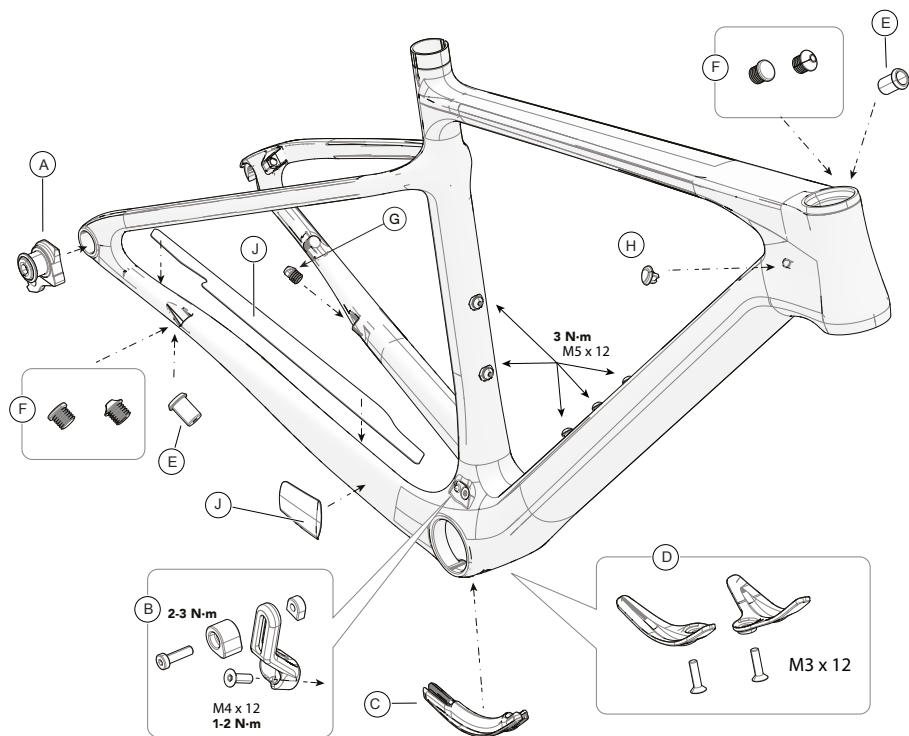

ERSATZTEILE

ID	Teilenummer	Beschreibung
A		SRAM Universal Derailleur Hanger (UDH) SRAM P/N 00.7918.093.000
B	K11271	Scalpel HT Chain Guide
C	K32161	BB Guide Covers
D	K32150	Cable Guides
E	K32330	Dropout Cable Stop Mech QTY = 1
F	K32048	Shift And Brake Grommets
G	KP449/	Rubber Brake Housing Grommets

ID	Teilenummer	Beschreibung
H	K32241	Cable Entry Grommet
I	K34591	Scalpel HT CS Protector
J	K34601	Scalpel HT Chaining Clear Frame Protection
-	K83081	UDH Speed Rel TA 148x12 173.5mm M12x1.0P