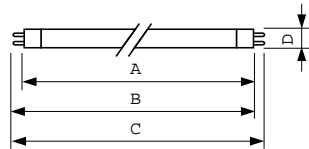

TL Mini Standardfarben

Mechanische Kenndaten

Kolbenform	T5 [16 mm (T5)]
------------	------------------

Zulassungen und Anwendungseigenschaften

Energy Efficiency Class	G
Quecksilbergehalt (max.)	2,5 mg
Quecksilbergehalt (Nom)	4,4 mg
Energieverbrauch kWh/1.000 Std.	14 kWh
	423498

Abmessungsskizzen

Product	D (max)	A (max)	B (max)	B (min)	C (max)
TL Mini 13W/33-640 FAM/10X25BOX	16 mm	516,9 mm	524,0 mm	521,6 mm	531,1 mm

TL Mini 13W/33-640

Photometrische Daten

Lichtfarbe /33-640

Lichtfarbe /33-640