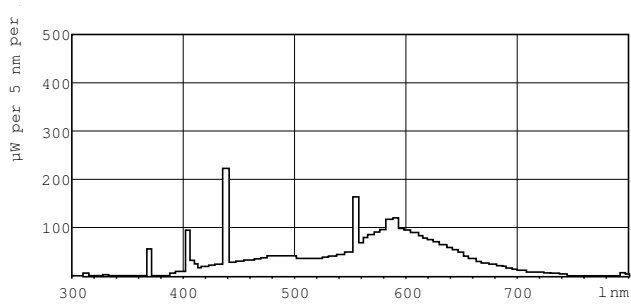

TL Mini Standardfarben

Mechanische Kenndaten

Kolbenform	T5 [16 mm (T5)]

Zulassungen und Anwendungseigenschaften

Energy Efficiency Class	G
Quecksilbergehalt (max.)	2,5 mg
Quecksilbergehalt (Nom)	4,4 mg
Energieverbrauch kWh/1.000 Std.	14 kWh
	423498

Produktinformationen

Gesamt-Produktcode	871150070475727

Bestell-Produktname	TL Mini 13W/33-640 FAM/10X25BOX
EAN/UPC - Produkt	8711500704757
Bestellcode	70475727
Lokale Bestellnummer	1020420
Anzahl pro Verpackung	1
SAP-Zähler - Pakete pro Außenkarton	250
SAP-Material	928001503340
Nettogewicht (Einzelteil)	50,340 g
ILCOS-Code	FD-13/41/2B-E-G5

Abmessungsskizzen

Product	D (max)	A (max)	B (max)	B (min)	C (max)
TL Mini 13W/33-640 FAM/10X25BOX	16 mm	516,9 mm	524,0 mm	521,6 mm	531,1 mm

TL Mini 13W/33-640

Photometrische Daten

Lichtfarbe /33-640