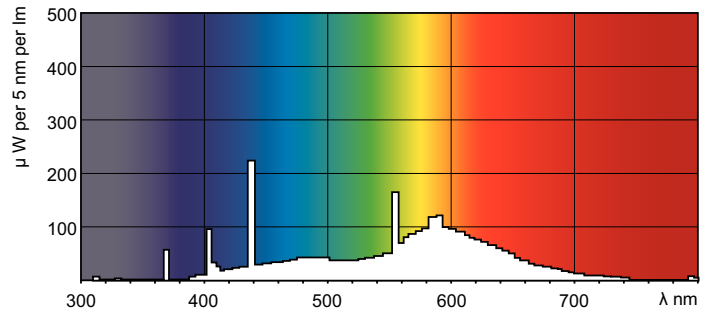

Produkt Daten

Allgemeine Eigenschaften		Elektrische Kenndaten	
Sockel	G5 [G5]	Farbkoordinate X (Nom)	0,38
Lebensdauer bis 10 % Ausfall (Nom)	4000 h	Farbkoordinate Y (nom.)	0,38
Lebensdauer bis 50 % Ausfall (Nom.)	8000 h	Ähnlichste Farbtemperatur (Nom)	4000 K
Lebensdauer bis 50 % Ausfall vorgeheizt (Nom.)	8000 h	Nennlichtausbeute (nom.)	71 lm/W
Systembeschreibung	na [-]	Farbwiedergabeindex (Nom.)	59
	Sphere		
Lichttechnische Daten		Dimmen	
Farbcode	33-640	Dimmbar	Ja
Lichtstrom (Nom)	835 lm		
Lichtfarbe	Neutralweiß (CW)		
Restlichtstrom 10000 Std. (Nom)	58 %		
Restlichtstrom 2000 Std. (Nom)	85 %		
Restlichtstrom 5000 Std. (Nom)	70 %		

Abmessungsskizzen

Product	D (max)	A (max)	B (max)	B (min)	C (max)
TL Mini 13W/33-640 FAM/10X25BOX	16 mm	516,9 mm	524,0 mm	521,6 mm	531,1 mm

TL Mini 13W/33-640

Photometrische Daten

Lichtfarbe /33-640

Lichtfarbe /33-640