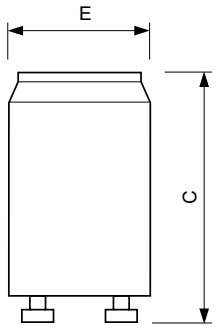

Systemeigenschaften	
Kondensator	Ja

Mechanische Kenndaten	
Gehäusefarbe	Weiß

Sockelinformation	2 Pin
-------------------	-------

Produktinformationen	
Gesamt-Produktcode	871150069769126
Bestell-Produktname	S10 4-65W SIN 220-240V WH EUR/20X25CT
EAN/UPC - Produkt	8711500697691
Bestellcode	69769126
Anzahl pro Verpackung	1
Anzahl pro Umverpackung	500
Material-Nr. (12NC)	928392220202
Nettogewicht (Einzelteil)	7,000 g

Hinweise

- Austausch des Starters bei Austausch der Leuchtstofflampe empfohlen

Ecoclick Starters

Abmessungsskizzen

S10 4-65W SIN 220-240V WH EUR

Product	C (max)	E (max)
S10 4-65W SIN 220-240V WH EUR/20X25CT	40,3 mm	21,5 mm