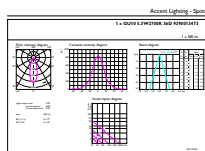

Photometrische Daten

MASTER LEDspot ExpertColor MV 50W GU10 927 36D