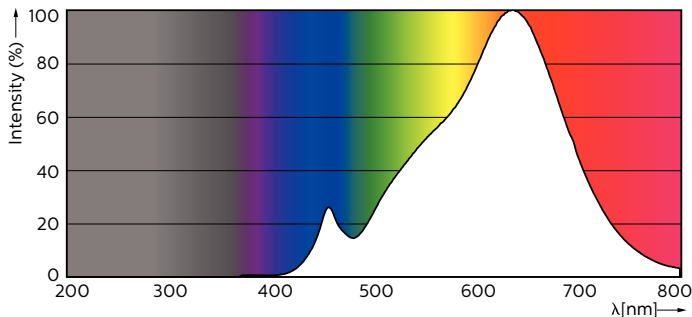

### Produkt Daten

Allgemeine Eigenschaften		Ausstrahlungswinkel (Nom)	
Socket	GU10 [ GU10]		36 °
EU RoHS-konform	Ja	Lichtstrom (Nom)	355 lm
Nennlebensdauer (Nom)	40000 h	Lichtstärke (nom.)	800 cd
Schaltzyklus	50000X	Lichtfarbe	Warmweiß (WW)
Technische Type	5.5-50W	Ähnlichste Farbtemperatur (Nom)	2700 K
	Narrow Cone	Nennlichtausbeute (nom.)	64,55 lm/W
		Farbkonsistenz	<3
		Farbwiedergabeindex (Nom.)	97
		Restlichtstrom am Ende der Nennlebensdauer (Nom.)	70 %

## Abmessungsskizzen

GU10 230V5.5W-50W345lm40D 2700K GU10 Dim

Product	D	C
MASTER LED ExpertColor 5.5-50W GU10 927 36D	50 mm	54 mm

## Photometrische Daten

MASTER LEDspot ExpertColor MV 50W GU10 927 36D

MASTER LEDspot ExpertColor MV 50W GU10 927 36D