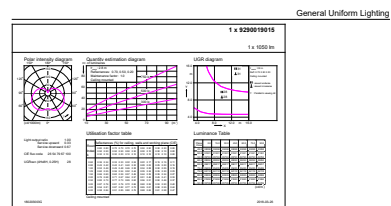

75W E27 Stick FR 240D 840 4000K