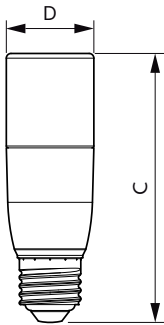

## Abmessungsskizzen

Bulb 230V 9.5-75W 950lm 4000K E27 ND T3

Product	D	C
CorePro LED Stick ND 9.5-75W T38 E27 840	37,2 mm	114,3 mm