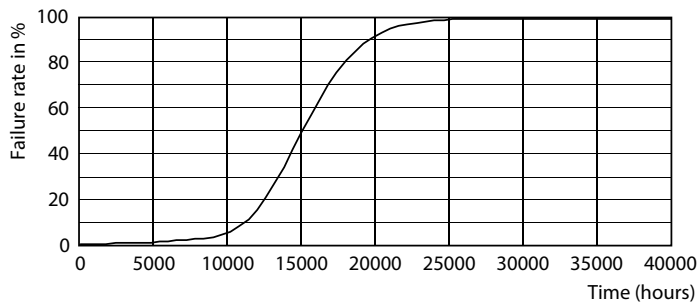

Lebensdauer

68W E27 Stick FR