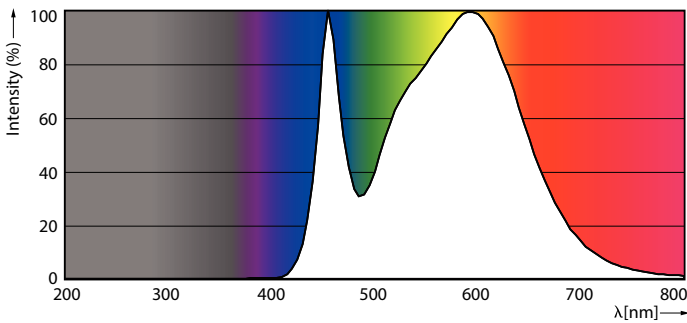

Photometrische Daten

75W E27 Stick FR