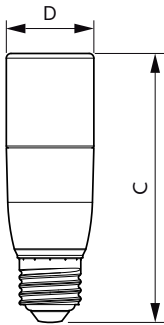

CorePro LEDbulb Glühlampenform

Temperaturkenndaten	
Gehäusetemperatur (max)	85 °C
Dimmen	
Dimmbar	Nein
Mechanische Kenndaten	
Kolbenausführung	Satiniert
Kolbenform	Stick
Zulassungen und Anwendungseigenschaften	
Energieeffizienz-Label (EEL)	A+
Energieverbrauch kWh/1.000 Std.	10 kWh

Produktdaten	
Gesamt-Produktcode	871869681451200
Bestell-Produktname	CorePro LED Stick ND 9.5-68W T38 E27 830
EAN/UPC - Produkt	8718696814512
Bestellcode	81451200
Anzahl pro Verpackung	1
SAP-Zähler - Pakete pro Außenkarton	10
SAP-Material	929001901402
Nettogewicht (Einzelteil)	0,042 kg

Abmessungsskizzen

Bulb 230V 9.5-68W 950lm 3000K E27 ND T3

Product	D	C
CorePro LED Stick ND 9.5-68W T38 E27 830	37,2 mm	114,3 mm