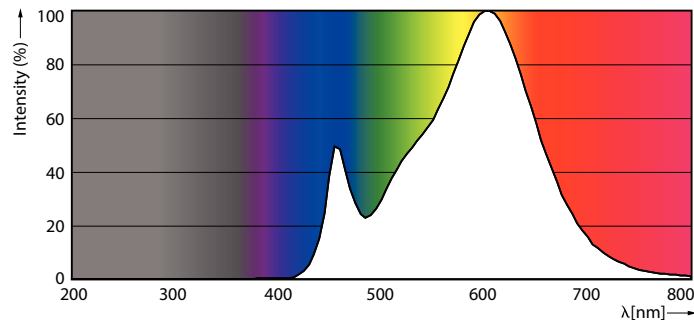

Photometrische Daten

68W E27 Stick FR