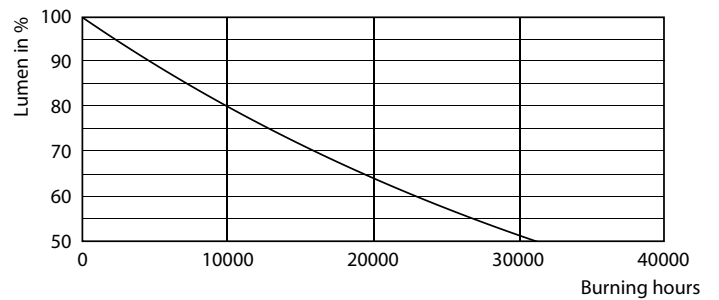

68W E27 Stick FR