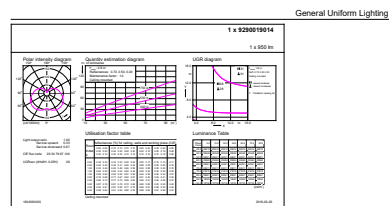

68W E27 Stick FR 240D 830 3000K