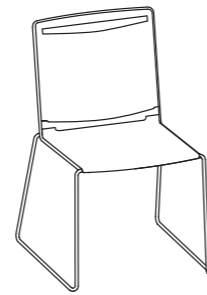

Klikit is available with white, black and grey plastic parts at no extra cost. The basic stacking model features a polypropylene seat and backrest that are simply clicked into the white or chrome finish steel frame. Alternatively, the back is also available with mesh, with seat and back upholstery, armrests and a retro-fit left or right-handed writing tablet for more variety and functionality. With a 5-star base, swivel and gas lift, Klikit becomes a mobile studio, work or conference-chair.

La collection Klikit est disponible en blanc, noir ou gris. L'assise et le dossier en polypropylène du modèle de base vient se clipser sur un cadre en fil d'acier avec piètement traîneau. Une version avec un dossier maille complète la gamme et de nombreuses options -dossier et assise capitonnés, piètement cinq branches en aluminium sur roulettes, accoudoirs et tablette écrivain rabattable- permettent de répondre à tous les cas de figure.

Klikit is standaard verkrijgbaar in wit, zwart en grijs polypropyleen en de rug is tevens met een netweave rugleuning in wit, zwart en grijs verkrijgbaar. De zitting en rugleuning worden ééenvoudig tussen het chromen of wit draadstalen frame geklikt. Tenslotte is de stoel ook verkrijgbaar met armleuningen, schrijftableau en zijn de zitting en rugleuning ook in een gestoffeerde uitvoering mogelijk.

Stapelstuhl
Stacking chair
Chaise de collectivité
Stapelbare stoel

296.0000