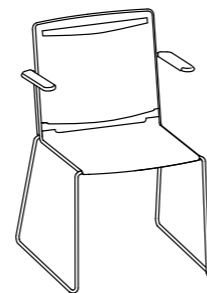

Die Übersicht

Overview / Synoptique / Het overzicht

Klikit ist ohne Aufpreis in weiß, schwarz und grau erhältlich. Beim Basismodell werden Sitz und Rücken aus robustem Polypropylen in einen Stahlrohrrahmen mit Kufengestell eingeklickt. Alternativ steht für den Rücken auch ein Netzbezug zur Verfügung, außerdem optional Sitz- und Rückenpolster, Armlehnen sowie ein Schreibtisch für noch mehr Funktionsvielfalt. Mit Gaslift und Alu-Fußkreuz wird Klikit zum mobilen Schreibtisch- oder Konferenzstuhl.

Klikit is available with white, black and grey plastic parts at no extra cost. The basic stacking model features a polypropylene seat and backrest that are simply clicked into the white or chrome finish steel frame. Alternatively, the back is also available with mesh, with seat and back upholstery, armrests and a retro-fit left or right-handed writing tablet for more variety and functionality. With a 5-star base, swivel and gas lift, Klikit becomes a mobile studio, work or conference-chair.

La collection Klikit est disponible en blanc, noir ou gris. L'assise et le dossier en polypropylène du modèle de base vient se clipser sur un cadre en fil d'acier avec piètement traîneau. Une version avec un dossier maille complète la gamme et de nombreuses options -dossier et assise capitonnés, piètement cinq branches en aluminium sur roulettes, accoudoirs et tablette écrivain rabattable- permettent de répondre à tous les cas de figure.