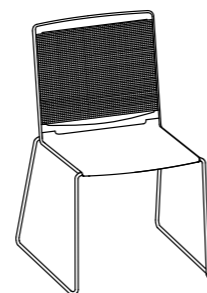

Klikit is available with white, black and grey plastic parts at no extra cost. The basic stacking model features a polypropylene seat and backrest that are simply clicked into the white or chrome finish steel frame. Alternatively, the back is also available with mesh, with seat and back upholstery, armrests and a retro-fit left or right-handed writing tablet for more variety and functionality. With a 5-star base, swivel and gas lift, Klikit becomes a mobile studio, work or conference-chair.

La collection Klikit est disponible en blanc, noir ou gris. L'assise et le dossier en polypropylène du modèle de base vient se clipser sur un cadre en fil d'acier avec piètement traîneau. Une version avec un dossier maille complète la gamme et de nombreuses options -dossier et assise capitonnés, piètement cinq branches en aluminium sur roulettes, accoudoirs et tablette écrivain rabattable- permettent de répondre à tous les cas de figure.

Klikit is standaard verkrijgbaar in wit, zwart en grijs polypropyleen en de rug is tevens met een netweave rugleuning in wit, zwart en grijs verkrijgbaar. De zitting en rugleuning worden ééenvoudig tussen het chromen of wit draadstalen frame geklikt. Tenslotte is de stoel ook verkrijgbaar met armleuningen, schrijftableau en zijn de zitting en rugleuning ook in een gestoffeerde uitvoering mogelijk.

Stapelstuhl
Stacking chair
Chaise de collectivité
Stapelbare stoel

296.0000

296.0100

296.5000

296.5100

Barhocker
Stool
Chaise de bar
Barkruk

297.0000

297.0100