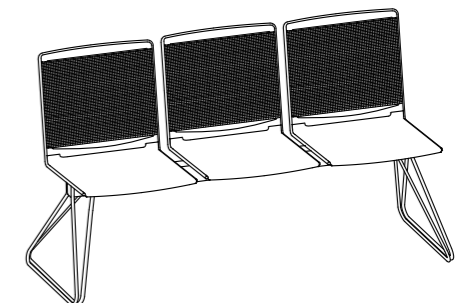

Die Übersicht

Overview / Synoptique / Het overzicht

Klikit ist ohne Aufpreis in weiß, schwarz und grau erhältlich. Beim Basismodell werden Sitz und Rücken aus robustem Polypropylen in einen Stahlrohrrahmen mit Kufengestell eingeklickt. Alternativ steht für den Rücken auch ein Netzbezug zur Verfügung, außerdem optional Sitz- und Rückenpolster, Armlehnen sowie ein Schreibtisch für noch mehr Funktionsvielfalt. Mit Gaslift und Alu-Fußkreuz wird Klikit zum mobilen Schreibtisch- oder Konferenzstuhl.

Klikit is available with white, black and grey plastic parts at no extra cost. The basic stacking model features a polypropylene seat and backrest that are simply clicked into the white or chrome finish steel frame. Alternatively, the back is also available with mesh, with seat and back upholstery, armrests and a retro-fit left or right-handed writing tablet for more variety and functionality. With a 5-star base, swivel and gas lift, Klikit becomes a mobile studio, work or conference-chair.

La collection Klikit est disponible en blanc, noir ou gris. L'assise et le dossier en polypropylène du modèle de base vient se clipser sur un cadre en fil d'acier avec piètement traîneau. Une version avec un dossier maille complète la gamme et de nombreuses options -dossier et assise capitonnés, piètement cinq branches en aluminium sur roulettes, accoudoirs et tablette écrivain rabattable- permettent de répondre à tous les cas de figure.