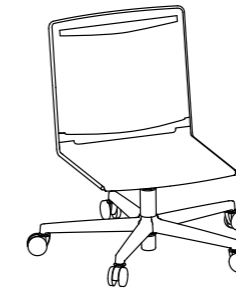

Drehstuhl
Swivel chair
Siège de travail
Draaistoel

290.0000