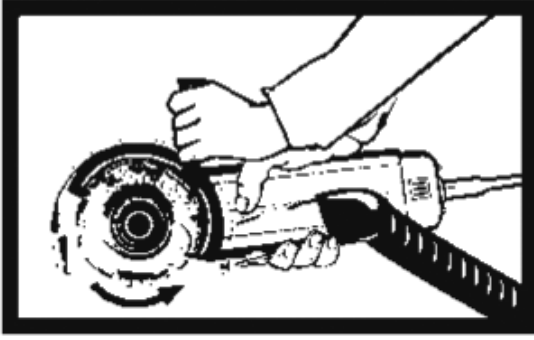

Oikea pyörimissuunta