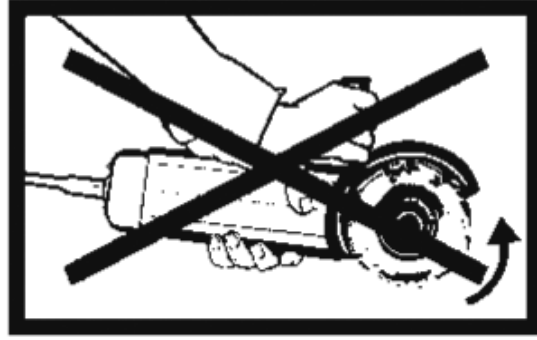

Väärä pyörimissuunta