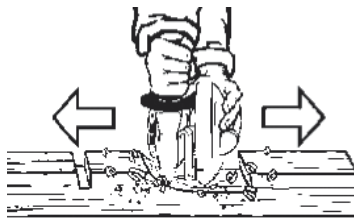

Kaindi®

WOODCARVER

UUSI Kaindi® WOODCARVER GOLD

Ideaali työkalu kaikille puutyöntekijöille, rakennusmiehille, veneenrakentajille ja tee-se-itse-miehille.

Erittäin nopea ja tehokas, mutta samalla erittäin jouheva ja hienojalkinen!

Toimii puulle, lastulevyille, vanerille, kipsille, muoveille ja alumiinille. Huom! Ei rauta, teräs, lasi, kivi, tiili, klinkkeri eikä betoni.

Jos olet tekemässä remonttia ja haluat jyrsiä uria puuhun sähköjohtoja, sähköputkia, vesijohtoputkia varten tai haluat poistaa liimaa, silikonaa tai maalia veneestäsi, autostasi tai huonekaluistasi, niin **woodcarver** on paras, nopein ja tarkin tapa tehdä se.

Se toimii joka suuntaan, ylös ja alas, oikealle ja vasemmalle ja ennenkaikkea, se on **turvallinen!**

Kiinnittyy helposti kaikkiin kulmahiomakoneisiin. Turvasuoja pölynpoistolaitteella takaa turvallisen ja pölyttömän työskentelyn myös sisätiloissa.

Smart Import

PL 14, 00381 Helsinki, FINLAND
smartimport@kolumbus.fi
www.smartimport.fi

Puh. 0400 579 519
Fax (015) 225 439
Y-tunnus 1036442-2

Kaindi® WOODCARVER