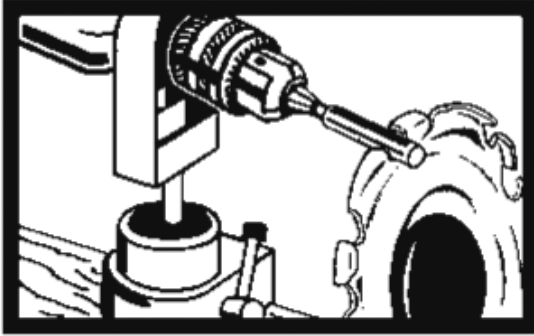

Oikea pyörimissuunta

Teroitus (max. kierrosluku 3000 kierrosta/min.)

Teroitus pienen purupiikin ja ison ohjainterän välistä.

Teroituskohtia 3 kpl terän molemmin puolin.

TEKNISET TIEDOT

halkaisija reiän halkaisija	115 mm 22 mm
materiaali karkaisutapa kovuus	hiiliteräs plasmanitraus 62 Rockwell
max kierrosluku max jrsintäsyvyys leveys	11000 kierr/min 30 mm 8 mm
EU hyväksyntä hyväksyntä nro	BG-testattu 172-001

Huom!
Käytä aina silmät kokonaan suojaavia suojalaseja ja teräsuojaa!

Oikeus teknisiin muutoksiin varataan.

Kaindl®

KÄTEISKUITTI

☐ Kaindl® Woodcarver Gold kaikentyyppisille kulmahiomakoneille	48,00 € (sis. alv 22 % = 8,66 €)
☐ Kaindl® Timanttiwiila 6,5 mm / 4,8 mm / 4,0 mm	20,00 € (sis. alv 22 % = 3,61 €)
☐ Kaindl® Profipack Woodcarver + timanttiwiila	60,00 € (sis. alv 22 % = 10,82 €)
☐ Kaindl® Työkalut	€
	(sis. alv 22 % = €)

Aika ja paikka:

____ / ____ 20 ____

Tilatessa hintoihin lisätään lähetys- ja käsittelykulut 9,80 eur/lähetys.

Kaindl® WOODCARVER