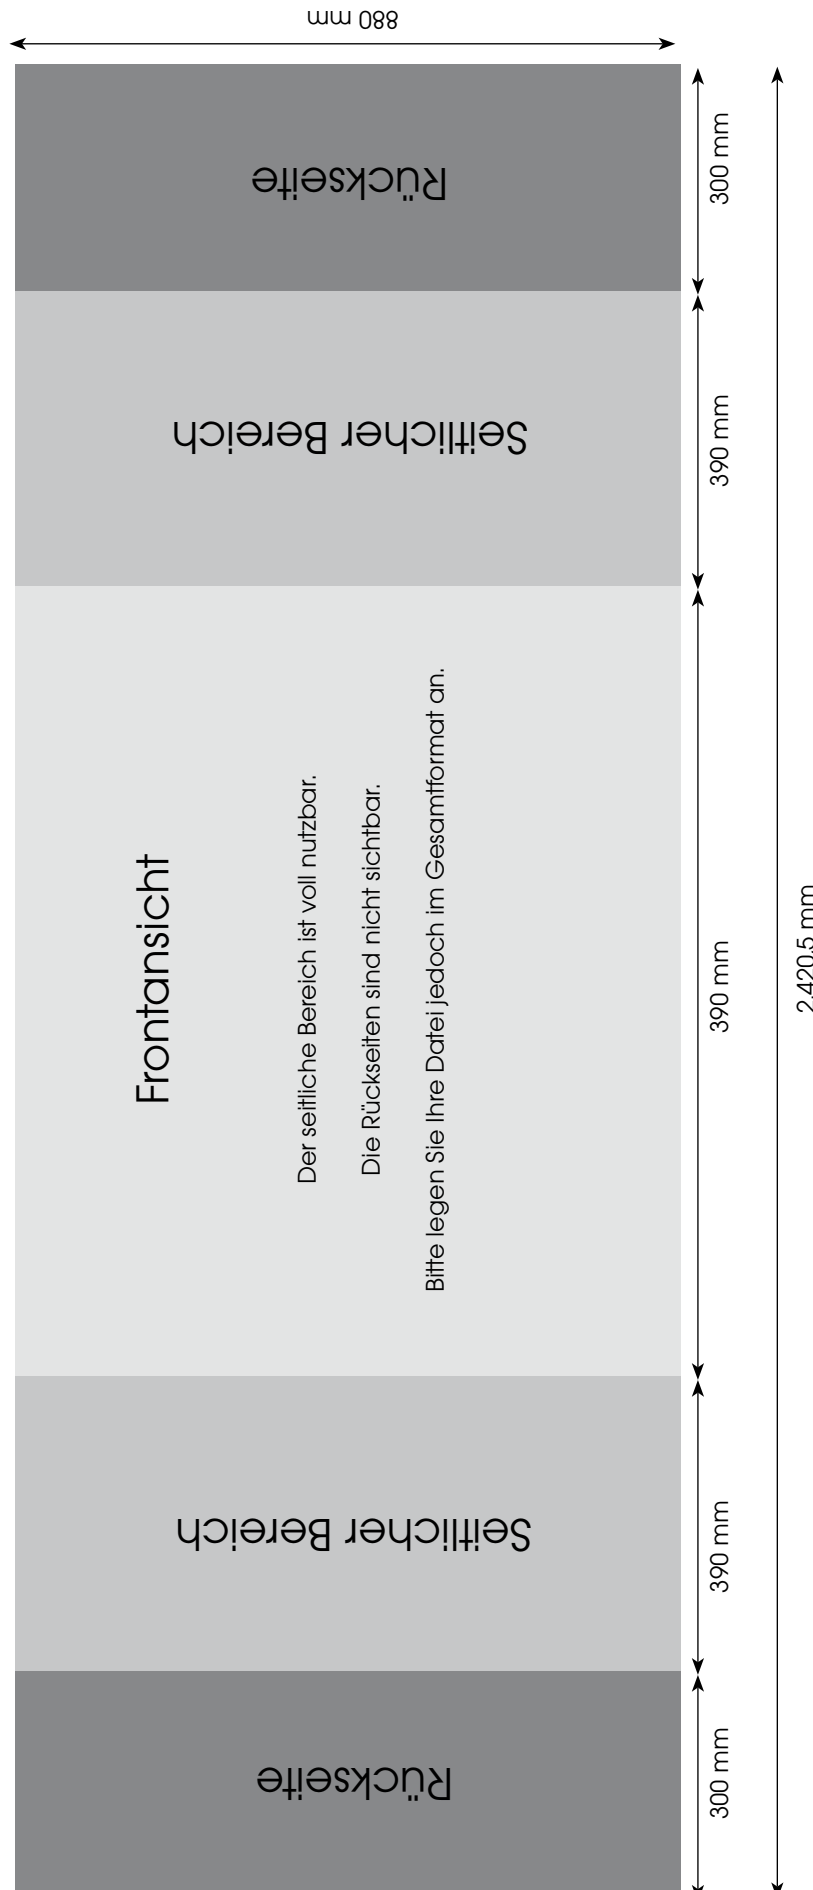

Werbetechnik
- okay.de

Datenblatt Eco III

Daten:

Bitte legen Sie Ihre Daten in Originalgröße an, ohne Beschnitt- oder Passermarken!

Auflösung: 150 dpi

Ausgabe: PDF (bevorzugt), Jpg, oder Adobe Originalprogramme

Für technische Beratung stehen wir Ihnen gern zur Verfügung.

Gleiches gilt für das Hauptbanner.

Dafür nur bitte die Datei in 1.500 x 2.000 mm anlegen!

Roll-up Banner Eco III 850 x 2.000 mm

2.000 mm Sichthöhe

Unsere Empfehlung:

50 mm Sicherheitsabstand zur Kartusche

850 mm

Orthöver Weg 148
46286 Dorsten

☎ 0 236 9 / 74 28 0 50
✉ info@
werbetechnik-okay.de

Noch Fragen? ☎ 0 23 69 / 74 28 0 50

Werbetechnik
- okay.de

Datenblatt Eco III

Theke

Daten:

Bitte legen Sie Ihre Daten in Originalgröße an, ohne Beschnitt- oder Passermarken!

Auflösung: 150 dpi

Ausgabe: PDF (bevorzugt), Jpg, oder Adobe Originalprogramme

Bitte beachten Sie unbedingt folgende Hinweise: Schriften in Kurven (Zeichenwege umwandeln. Linien nicht unter 0,25 Punkt. Farben in CMYK.