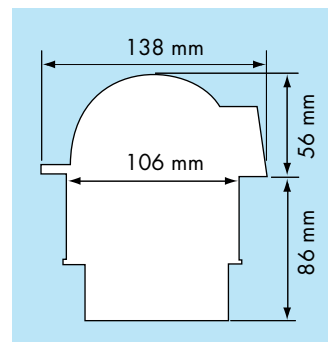

OLYMPIC® KOMPASSE

Ocean Images©
skipper Nick Bubbb

Kompass Olympic® 100

Für Segelboote von 8 bis 12 m.

- Durchmesser der Kompassrose 100 mm.
- Wird mit Schutzkappe geliefert.

Olympic 100 Einbau,
schwarzer Rand, rote flache Rose
37917

Olympic 100 Einbau, weisser Rand,
schwarze konische Rose
52867

Kompass Olympic® 85

Für Dinghis und Segelboote bis 8 m.

- Durchmesser der Kompassrose 85mm.

Olympic 85 Einbau
14079