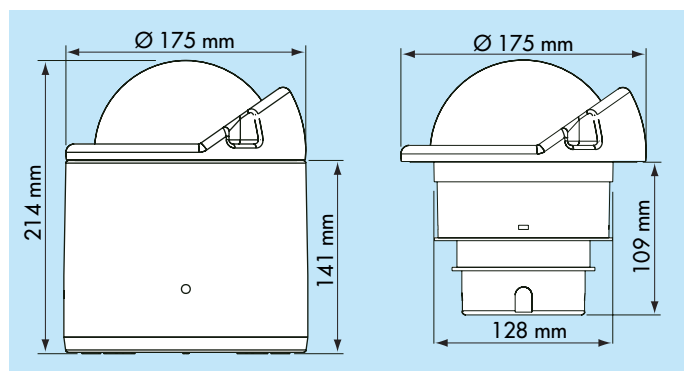

HORIZON 135		Sockel	
Rote Rose	17279	Polierter Edelst.	17277
Schwarze Rose	17278	Kunststoff	10300