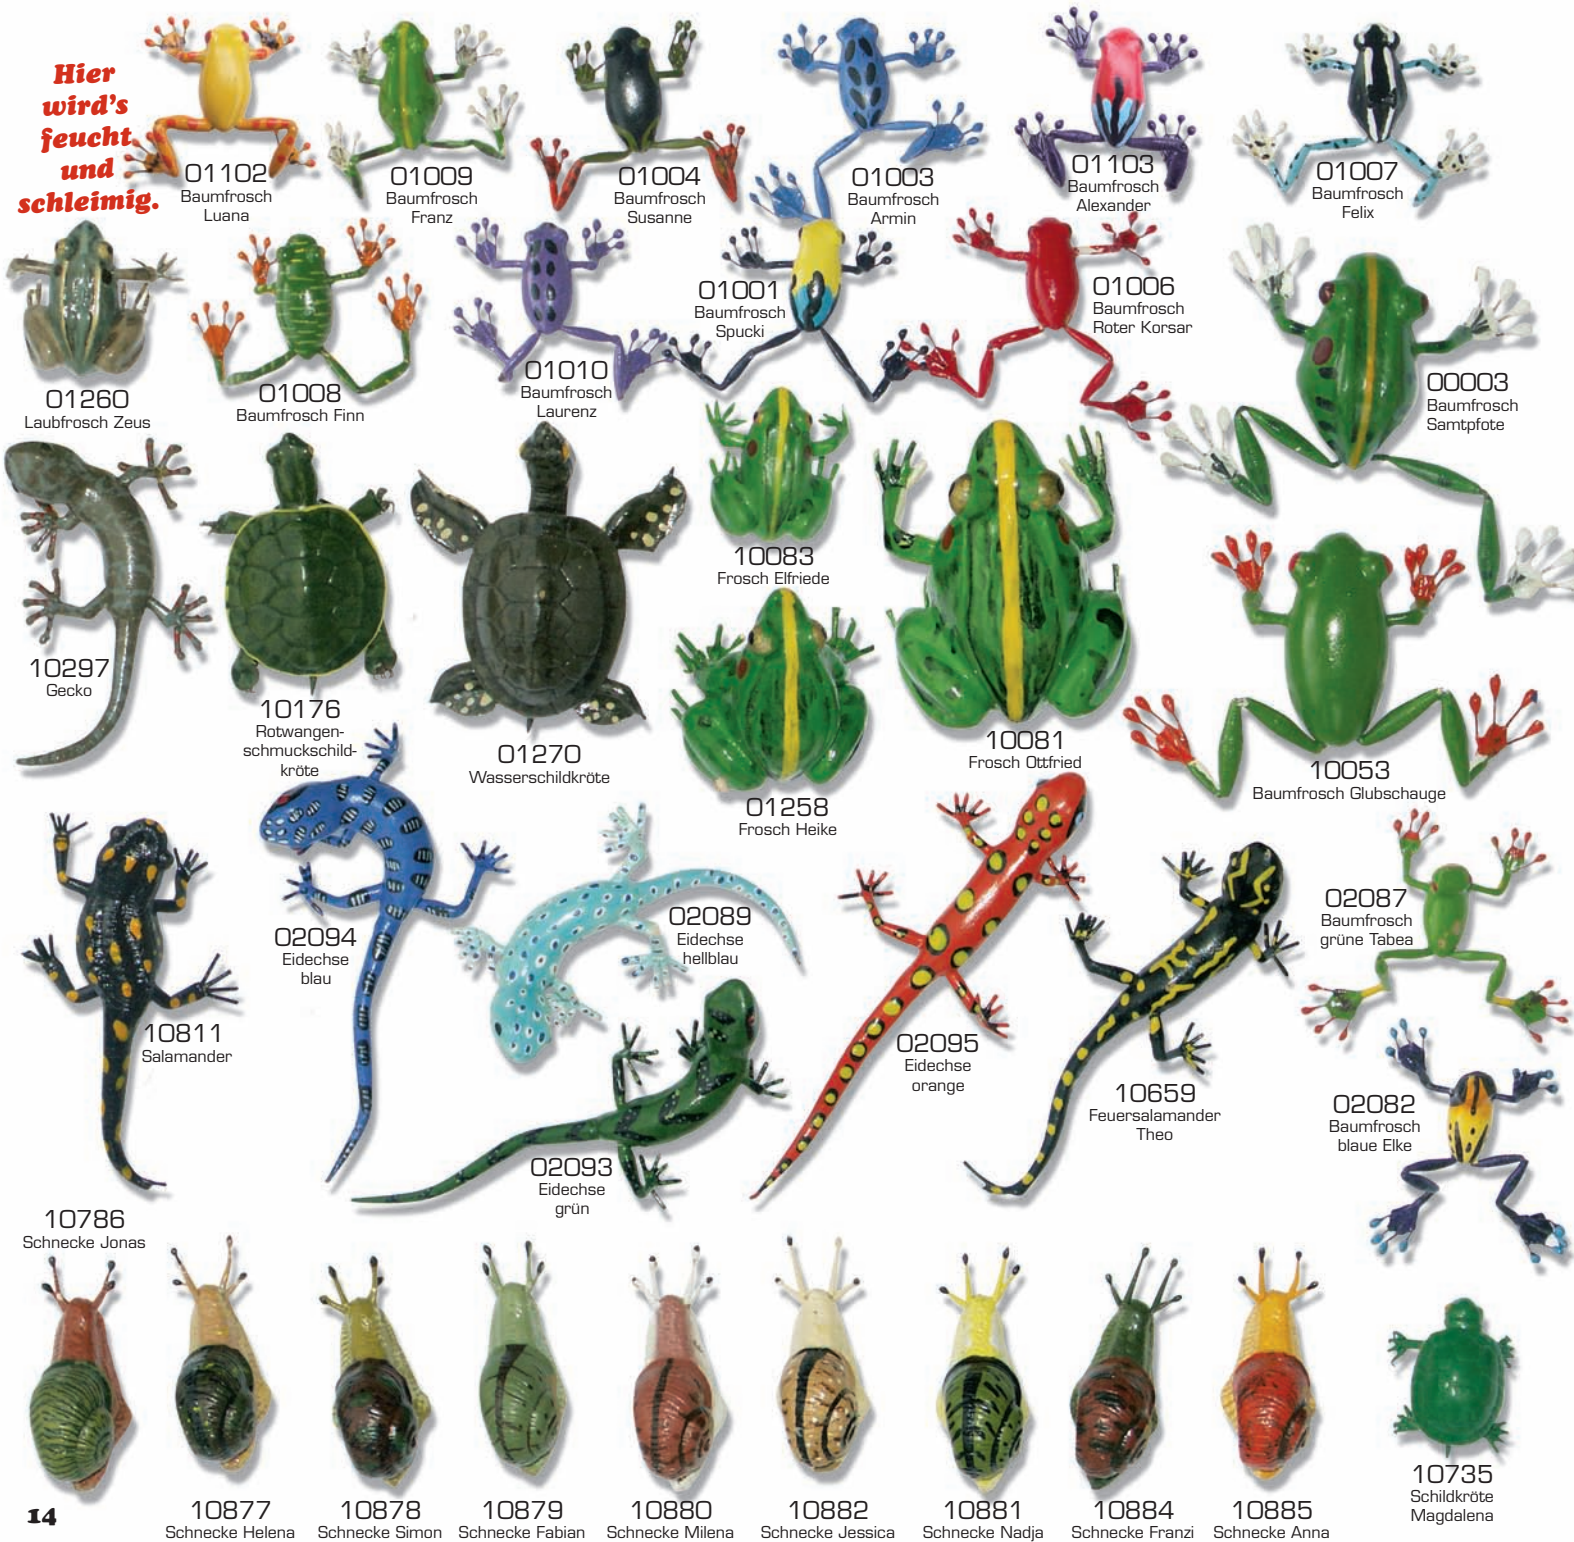

**Hier
wird's
feucht
und
schleimig.**

01102
Baumfrosch
Luana

01009
Baumfrosch
Franz

01004
Baumfrosch
Susanne

01003
Baumfrosch
Armin

01103
Baumfrosch
Alexander

01007
Baumfrosch
Felix

01260
Laubfrosch
Zeus

01008
Baumfrosch
Finn

01010
Baumfrosch
Laurenz

01001
Baumfrosch
Spucki

01006
Baumfrosch
Roter Korsar

00003
Baumfrosch
Samtpfote

10297
Gecko

10176
Rotwangen-
schmuckschild-
kröte

01270
Wasserschildkröte

10083
Frosch
Elfriede

10081
Frosch
Ottfried

10053
Baumfrosch
Glubschauge

10811
Salamander

02094
Eidechse
blau

02089
Eidechse
hellblau

02095
Eidechse
orange

02087
Baumfrosch
grüne Tabea

10786
Schnecke
Jonas

02093
Eidechse
grün

10659
Feuersalamander
Theo

02082
Baumfrosch
blaue Elke

10877
Schnecke
Helena

10878
Schnecke
Simon

10879
Schnecke
Fabian

10880
Schnecke
Milena