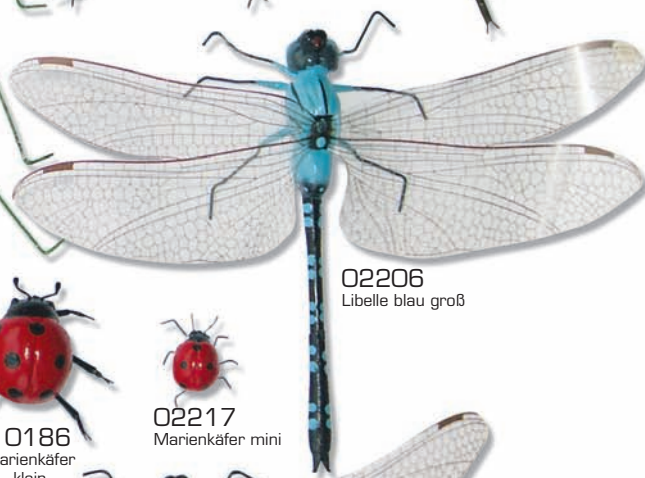

10335  
Grashüpfer mit  
Stachel

10342  
Grashüpfer  
gebogen

10084  
Grashüpfer  
grün

10055  
Grashüpfer  
braun

01080  
Maikäfer

10319  
Grashüpfer klein

10196  
Sexy Gras-  
hüpfer

10320  
Grashüpfer  
spitz

10358  
Stabheu-  
schrecke

02206  
Libelle blau groß

10066  
Grashüpfer dick

10080  
Gottesanbeterin

10186  
Marienkäfer  
klein

02217  
Marienkäfer mini

10780  
Libelle violett  
groß

10182  
Marienkäfer  
groß

10302  
Schlupfwespe

10169  
Grashüpfer  
kurz

Abbildungen ent-  
sprechen ca. 75 %  
der Originalgröße.  
Die Magnete sind in  
Wirklichkeit 25 %  
größer als die  
Abbildungen zeigen.

Ausführliche Informationen unter [www.erro.de](http://www.erro.de)