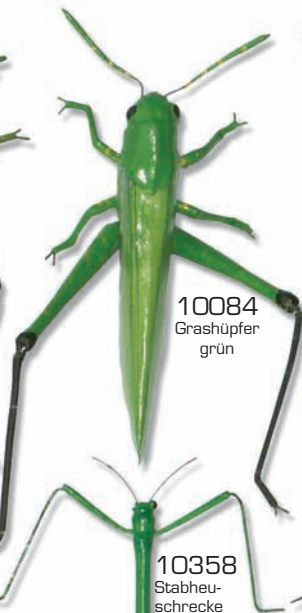

10335  
Grashüpfer mit  
Stachel

10342  
Grashüpfer  
gebogen

10084  
Grashüpfer  
grün

10055  
Grashüpfer  
braun

01080  
Maikäfer

10319  
Grashüpfer klein

10196  
Sexy Gras-  
hüpfer

10320  
Grashüpfer  
spitz

10358  
Stabheu-  
schrecke

02206  
Libelle blau groß

10066  
Grashüpfer dick

10080  
Gottesanbeterin

10186  
Marienkäfer  
klein

02217  
Marienkäfer mini

10780  
Libelle violett  
groß

10182  
Marienkäfer  
groß

10302  
Schlupfwespe

10169  
Grashüpfer  
kurz

Abbildungen ent-  
sprechen ca. 75 %  
der Originalgröße.  
Die Magnete sind in  
Wirklichkeit 25 %  
größer als die  
Abbildungen zeigen.

Ausführliche Informationen unter [www.erro.de](http://www.erro.de)