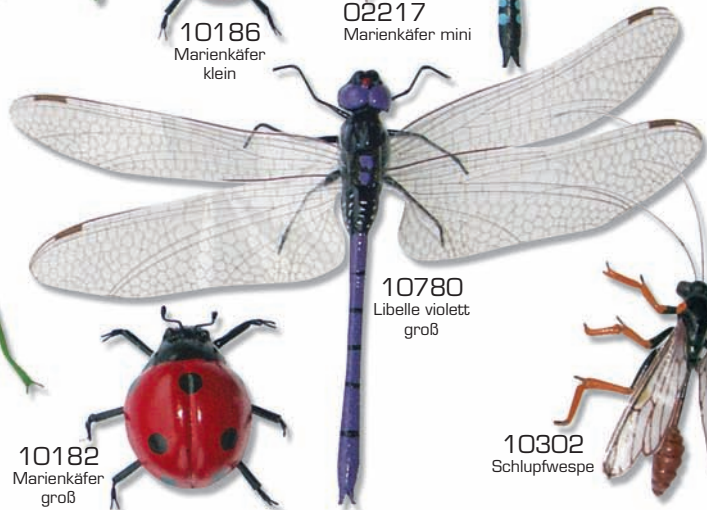

10335  
Grashüpfer mit  
Stachel

10342  
Grashüpfer  
gebogen

10084  
Grashüpfer  
grün

10055  
Grashüpfer  
braun

01080  
Maikäfer

10319  
Grashüpfer klein

10196  
Sexy Gras-  
hüpfer

10320  
Grashüpfer  
spitz

10358  
Stabheu-  
schrecke

02206  
Libelle blau groß

10066  
Grashüpfer dick

10080  
Gottesanbeterin

10186  
Marienkäfer  
klein

02217  
Marienkäfer mini

10780  
Libelle violett  
groß

10182  
Marienkäfer  
groß

10302  
Schlupfwespe

10169  
Grashüpfer  
kurz

Abbildungen ent-  
sprechen ca. 75 %  
der Originalgröße.  
Die Magnete sind in  
Wirklichkeit 25 %  
größer als die  
Abbildungen zeigen.

Ausführliche Informationen unter [www.erro.de](http://www.erro.de)