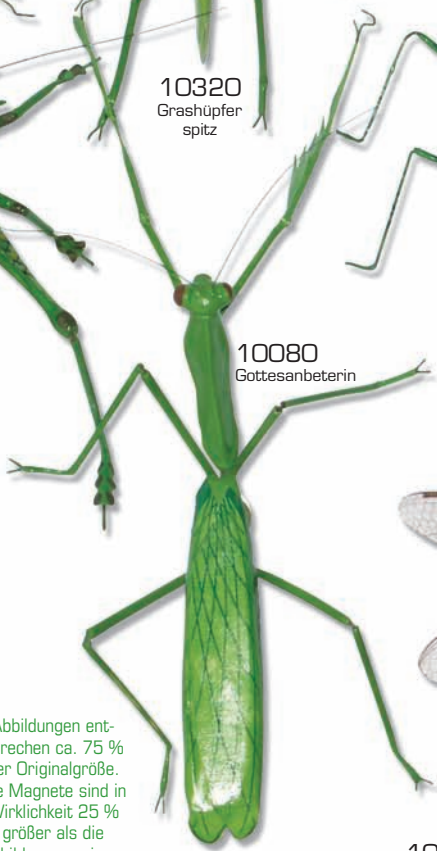

10335  
Grashüpfer mit  
Stachel

10342  
Grashüpfer  
gebogen

10084  
Grashüpfer  
grün

10055  
Grashüpfer  
braun

01080  
Maikäfer

10319  
Grashüpfer klein

10196  
Sexy Gras-  
hüpfer

10320  
Grashüpfer  
spitz

10358  
Stabheu-  
schrecke

02206  
Libelle blau groß

10066  
Grashüpfer dick

10080  
Gottesanbeterin

10186  
Marienkäfer  
klein

02217  
Marienkäfer mini

10780  
Libelle violett  
groß

10182  
Marienkäfer  
groß

10302  
Schlupfwespe

10169  
Grashüpfer  
kurz

Abbildungen ent-  
sprechen ca. 75 %  
der Originalgröße.  
Die Magnete sind in  
Wirklichkeit 25 %  
größer als die  
Abbildungen zeigen.

Ausführliche Informationen unter [www.erro.de](http://www.erro.de)