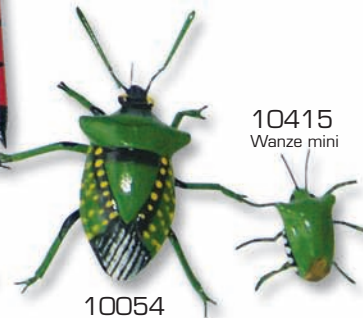

02203
Libelle rot,
mittel

02200
Quelljungfer
mittel

02202
Libelle blau, mittel

**Libellen auf
Pflanzenblättern.**

10778
Libelle violett,
klein

10022
Quelljungfer groß

00494
Libelle gelb,
klein

00422
Libelle gelb, groß

10192
Libelle blau, klein

00436
Kartoffelkäfer

00205
Leuchtkäfer

Abbildungen entsprechen
ca. 75 % der Originalgröße.
Die Magnete sind in Wirklichkeit
25 % größer als die
Abbildungen zeigen.

02201
Libelle grün, mittel

02207
Libelle rot,
groß

Flügel aus
bedruckter
Kunststoffolie

**Dekorieren Sie Blumen,
Wände, Glas, Holz,
Spiegel, Fliesen etc.**

02204
Libelle grün, groß

02084
Schlange Kira

00591
Wanze violett

01033
Wanze gelb

10054
Wanze grün

10415
Wanze mini