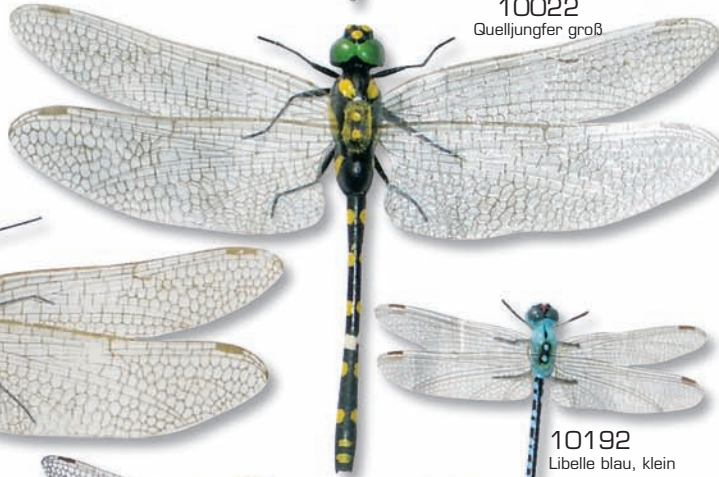

02203
Libelle rot,
mittel

02200
Quelljungfer
mittel

02202
Libelle blau, mittel

**Libellen auf
Pflanzenblättern.**

10778
Libelle violett,
klein

10022
Quelljungfer groß

00494
Libelle gelb,
klein

00422
Libelle gelb, groß

10192
Libelle blau, klein

00436
Kartoffelkäfer

00205
Leuchtkäfer

Abbildungen entsprechen
ca. 75 % der Originalgröße.
Die Magnete sind in Wirklichkeit
25 % größer als die
Abbildungen zeigen.

02201
Libelle grün, mittel

10054
Wanze grün

10415
Wanze mini