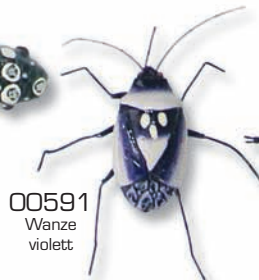

02203
Libelle rot,
mittel

02200
Quelljungfer
mittel

02202
Libelle blau, mittel

**Libellen auf
Pflanzenblättern.**

10778
Libelle violett,
klein

10022
Quelljungfer groß

00494
Libelle gelb,
klein

00422
Libelle gelb, groß

10192
Libelle blau, klein

00436
Kartoffelkäfer

00205
Leuchtkäfer

Abbildungen entsprechen
ca. 75 % der Originalgröße.
Die Magnete sind in Wirklichkeit
25 % größer als die
Abbildungen zeigen.

02201
Libelle grün, mittel

02207
Libelle rot,
groß

Flügel aus
bedruckter
Kunststoffolie

**Dekorieren Sie Blumen,
Wände, Glas, Holz,
Spiegel, Fliesen etc.**

02204
Libelle grün, groß

02084
Schlange Kira

00591
Wanze violett

01033
Wanze gelb

10054
Wanze grün

10415
Wanze mini