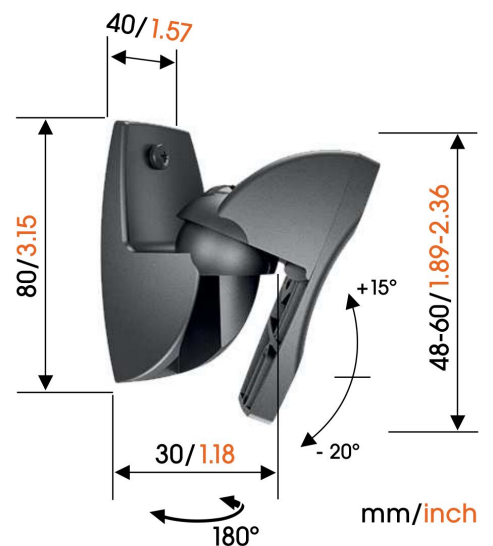

VLB 500 Lautsprecher Wandhalterung (2x, Schwarz)

Entscheidende Vorteile

- Für Surround- und kleinere HiFi-Lautsprecher
- Sorgen Sie für die beste Hörposition

Der VLB 500 Lautsprecherwandträger ist für Surround-Lautsprecher und HiFi-Lautsprecher mit einem Gewicht bis 5 kg.

VLB 500 Lautsprecher Wandhalterung (2x, Schwarz)

Technische Daten

Artikelnummer (SKU)	8105000
Farbe	Schwarz
EAN-Einzelbox	8712285314186
TÜV-zertifiziert	Nein
Neigbar	Bis zu 20° neigbar
Drehbar	Bis zu 180°
Garantie	5 Jahre
Max. Gewichtslast (kg/Lbs)	5 / 11.02
Speaker brand	Universell
Speaker models	Universell