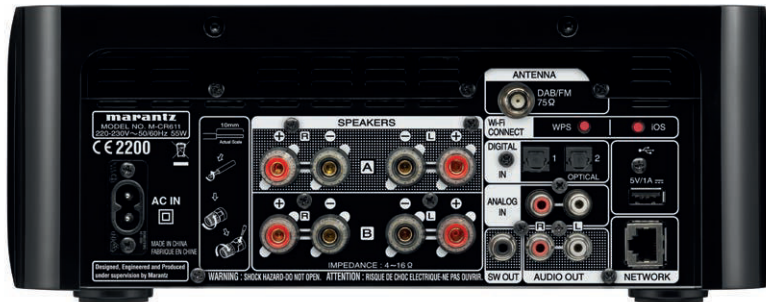

www.marantz.de

Technische Daten

- 2x 60 Watt oder 4 x 30W für Lautsprecher A/B
- Marantz Hi-Fi Sound Performance
- AirPlay Unterstützung
- Spotify Connect Unterstützung
- Internet-Radio für weltweiten Radioempfang
- Computer/NAS Audio Streaming (DLNA1.5)
- 2 USB-A Eingänge für iPhone/iPod und USB Speicher
- Integriertes Wi-Fi Netzwerk-Modul und Antenne
- Bluetooth mit NFC
- Individuelle Lautstärkenreglung für zweite Hörzone
- Spielt CD, WMA/MP3 (CD-R/RW)
- DAB/DAB+Empfang
- 2 digital optische Eingänge für TV oder digitale Geräte
- Individuell einstellbare Beleuchtung der Frontblende

EAN

EU	MCR611/N1B	4951035056509	Schwarz
	MCR611/N1GN	4951035056493	Schwarz/Weiß

because music matters

M-CR611 MELODY MEDIA

NETZWERK-CD-RECEIVER MIT AIRPLAY, SPOTIFY,
DAB/DAB+ UND INTERNET RADIO

AUSSTATTUNG	M-CR611
Leistungsendstufe mit	2 x 60 W
Wiedergabe von: CD / CD-R/RW / WMA / MP3	• / • / • / •
Tuner: DAB / DAB+ / FM (RDS)	• / • / •
Audio Streaming vom PC	•
Bluetooth / NFC	• / •
Internet Radio	•
AirPlay Audio Streaming	•
Windows 8/RT Unterstützung	•
vTuner / Spotify*	• / • (connect)
USB Audio (Vorne) / Made for iPod / Made for iPhone	• / • / •
USB Audio (Hinten) / Made for iPod / Made for iPhone	• / • / •
USB-A: DSD / WAV / FLAC / AIFF / ALAC	2.8 / 192 / 192 / 192 / 96
Ethernet / WiFi	• / •
WiFi Setup: WPS / WiFi Sharing	• / •
DLNA Zertifiziert	• (V1.5)
Komprimierte Formate: MP3 / WMA / AAC	• / • / •
Verlustfreie Formate: FLAC HD / ALAC / WAV / AIFF / DSD	192 / 96 / 192 / 192 / 2.8
Gapless Wiedergabe	•
WMM (WiFi Multimedia)	•
Remote APP: iDevice / Android	• / •
Klangregelung: Bass / Höhen / Balance	• / • / •
Rauscharmes OLED Display	3 Zeilen
Farbige-Beleuchtung	4 Farben / Dimmer / Aus
Uhranzeige	•
Sleep Timer	•
Programmierbare Timer: Einmal / Täglich	• / •