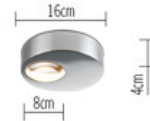

### TECHNISCHE DATEN

Fassung / Leuchtmittel	LED
Montageart	Decken-/Wandaufbau
Lichtaustritt	direkt
Lichtverteilung	symmetrisch
Leuchtenlichtstrom	747 lm
Farbtemperatur	2700 K
Farbwiedergabeindex (Ra)	> 90
Weißindruck	Warm White
Nennspannung von/bis	220-240 V
Netzfrequenz	50-60 Hz
Leistungsaufnahme (max.)	11 W
Oberfläche	poliert
Betriebsgerät	Treiber
Werkstoff des Gehäuses	Aluminium
Betriebsgerät enthalten	Ja
Schutzklasse	I
Anschlussleitung (Ader-Zahl)	3
Energieeffizienz	A - A++
Dimmbar	Ja
Art der Dimmung	Phasen-Drehdimmer
Höhe	46 mm
Durchmesser	165 mm
Nettogewicht	kg