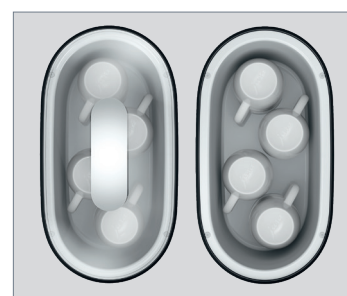

Tassenwärmer S

Tassenwärmer S, Weiß

Tassenwärmer S, Schwarz

Tassenwärmer S

INNOVATIONEN

- Tassenwärmer S im eleganten JURA-Design
- Hält Tassen im Innern konstant auf einer Temperatur von ca. 55 °C
- Bietet Platz für wahlweise 8 Espresso- (Ø 57 mm), 6 Kaffee- (Ø 66 mm) oder 4 Cappuccinotassen (Ø 90 mm)
- Ideale Ergänzung zu jedem Vollautomaten
- Deckel verhindert Wärmeverlust und spart so Energie
- Erhältlich in den Farbvarianten Schwarz und Weiß

TECHNISCHE DATEN

- Spannung: 120-240 V, 50/60 Hz
- Leistung: 30 W
- Gewicht (ohne Kabel): ca. 1,07 kg
- Kabellänge: ca. 1,1 m
- Masse (B × H × T): 13,9 × 19,9 × 25,8 cm
- Artikelnummer / Farbe / EAN-Code:
24176 / Tassenwärmer S, Schwarz / 7610917241767
24175 / Tassenwärmer S, Weiß / 7610917241750
- UVP*: 99,00 €